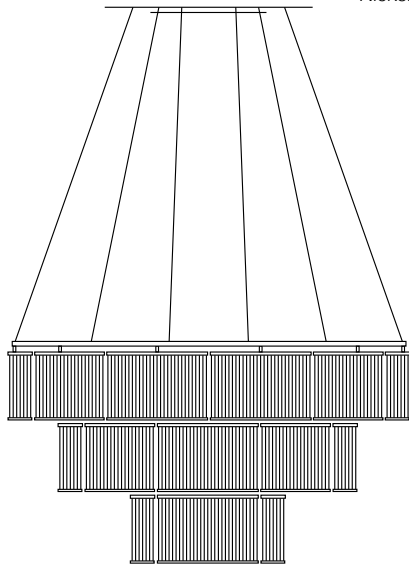

Produktübersicht

Stilio

	Beschreibung/Ausführung	technische Daten	Bestell-Nr.
Stilio 1300 	Ringleuchter aus Edelstahl, Nickel und Glas <i>ring lamp made of brushed stainless steel, nickel and glass</i>	inkl. 11 x E 14 Halogenlampe 60W Ø 1300 mm H 247 mm Seillänge 3000 mm	233PL50000
Stilio 800 	Ringleuchter aus Edelstahl, Nickel und Glas <i>ring lamp made of brushed stainless steel, nickel and glass</i>	inkl. 7 x E 14 Halogenlampe 60W Ø 800 mm H 247 mm Seillänge 3000 mm	233PL60000
Stilio 6/3 	Ringleuchter aus Edelstahl, Nickel und Glas <i>ring lamp made of brushed stainless steel, nickel and glass</i>	inkl. 9 x E 14 Halogenlampe 60W Ø 680 / 380 mm H 247 mm Seillänge 3000 mm	233PL63000

Alle Stilio Leuchten sind für 1 x 100 W je Fassung E14 freigegeben.

Produktübersicht

Stilio

	Beschreibung/Ausführung	technische Daten	Bestell-Nr.
Stilio 9/6  	Ringleuchter aus Edelstahl, Nickel und Glas <i>ring lamp made of brushed stainless steel, nickel and glass</i>	inkl. 15 x E 14 Halogenlampe 60W Ø 1012 / 680 mm H 247 mm Seillänge 3000 mm	233PL65000
Stilio 10/7 	Ringleuchter aus Edelstahl, Nickel und Glas <i>ring lamp made of brushed stainless steel, nickel and glass</i>	inkl. 17 x E 14 Halogenlampe 60W Ø 1120 / 790 mm H 247 mm Seillänge 3000 mm	233PL67000

Alle Stilio Leuchten sind für 1 x 100 W je Fassung E14 freigegeben.

Produktübersicht

Stilio

	Beschreibung/Ausführung	technische Daten	Bestell-Nr.
Stilio 11/8/5	Ringleuchter aus Edelstahl, Nickel und Glas <i>ring lamp made of brushed stainless steel, nickel and glass</i>	inkl. 24 x E 14 Halogenlampe 60W Ø 1230 / 900 / 560 mm H 247 mm Seillänge 3000 mm	233PL69000