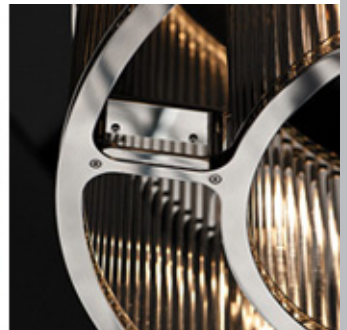

## Stilio Uno. Große Klasse.

Mit der Erweiterung der Kronleuchter-Familie **Stilio** um die neue Kollektion **Stilio Uno** scheint Licht im Raum den modernen Zeitgeist gut getroffen zu haben: Der Leuchter in klassischer geometrischer Form wurde erstmalig in den Größen 550 mm und 800 mm auf der light + building 2016 vorgestellt. Durch sein klares Design und die brillante Wirkung der Glasstäbe schafft er echte Raum-Akzente in Wohn- und Arbeitsbereichen sowie in Bars, Hotels und Restaurants. Nach zahlreichen Nachfragen und Bestellungen von Sondergrößen bietet Licht im Raum jetzt zwei weitere Größen des wirkungsstarken Leuchters serienmäßig an: beachtliche 1100 und 1300 mm Durchmesser.

## Modernste Hochleistungs-LED-Module / integrierter Dimmer

Basierend auf übereinander liegenden Edelstahl-Chassis, die durch hochwertige Glasstäbe verbunden werden, ist der Leuchter mit modernsten Hochleistungs-LED-Modulen ausgestattet. Über einen integrierten Dimmer lässt sich die Technik an der Leuchte individuell einstellen. Auf Wunsch ist auch die Installation von DALI-Vorschaltgeräten möglich.