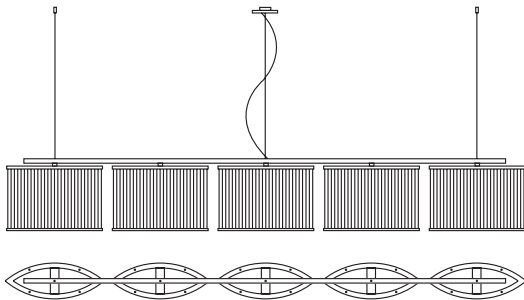

Stilio 5 Linie

Pendelleuchte aus
Edelstahl, Aluminium
und Glas

*suspension lamp made
of stainless steel,
aluminium and glass*

inkl. 5 × 42W EW
E14/230V
Halogenlampe
alternativ
LED Filament 4W
L 1614 × B 90
× H 247 mm
Seillänge 2000 mm
Gewicht: 12 kg