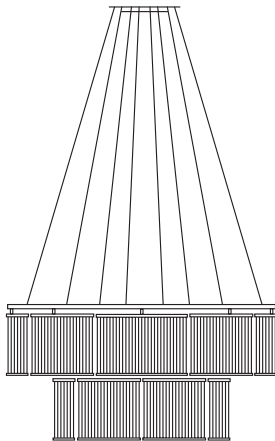

Ringleuchter aus
Edelstahl, Aluminium
und Glas

*ring lamp made of
stainless steel,
aluminium and glass*

inkl. 15 × E 14
Halogenlampe 42W EW
alternativ
LED Filament 4W
Ø 1000/680 mm
H 247 mm pro Ring
Seillänge 3000 mm
Gewicht: 36 kg