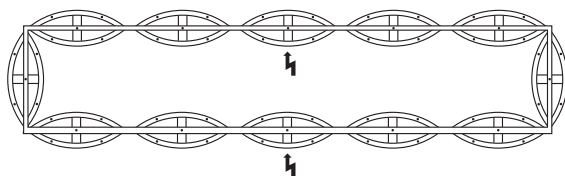

233PL621MS

Geeignet für Leuchtmittel der Energieeffizienzklasse E - A++
Suitable for illuminants of energy efficiency category E - A++

Stilio 12 Rechteck

Leuchter aus Edelstahl,
Aluminium und Glas*lamp made of
stainless steel,
aluminium and glass*inkl. 12 × E 14
Halogenlampe 42W EW
alternativ
LED Filament 4W
L 1755 × B 454 mm
H 247 mm
Seillänge 3000 mm
Gewicht: 30 kgmatt vernickelt /
gebürstet*mat nickel /
brushed*