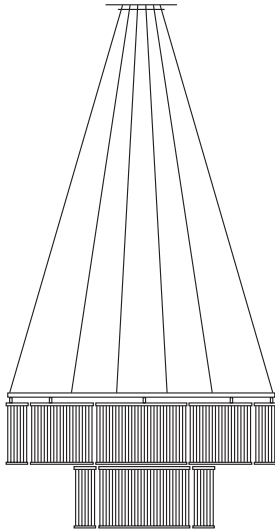

Stilio

Leuchter

Stilio 7/4

Beschreibung/Ausführung

Ringleuchter aus
Edelstahl, Aluminium
und Glas

*ring lamp made of
stainless steel,
aluminium and glass*

technische Daten

inkl. 11 × E 14
Halogenlampe 42W EW
alternativ
LED Filament 4W
Ø 800/460 mm
H 247 mm pro Ring
Seillänge 3000 mm
Gewicht: 27 kg