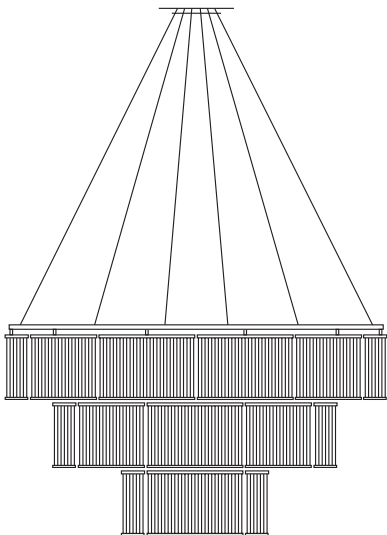

Ringleuchter aus
Edelstahl, Aluminium
und Glas

*ring lamp made of
stainless steel,
aluminium and glass*

inkl. 24 × E 14
Halogenlampe 42W EW
alternativ
LED Filament 4W
Ø 1230/900/560 mm
H 247 mm pro Ring
Seillänge 3000 mm
Gewicht: 55 kg