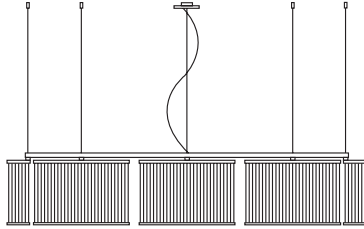

Stilio

Leuchter

Stilio Quadrat

Beschreibung/Ausführung

Leuchter aus Edelstahl,
Aluminium und Glas

*lamp made of
stainless steel,
aluminium and glass*

technische Daten

inkl. 12 × E 14
Halogenlampe 42W EW
alternativ
LED Filament 4W
L 1012 × B 1012 mm
H 247 mm
Seillänge 3000 mm
Gewicht: 30 kg

Bestell-Nr.

matt vernickelt /
gebürstet

*mat nickel /
brushed*

233PL62000

glanz vernickelt/
handpoliert

*nickel-plated /
hand polished*

233PL620PO

mattschwarz

dull black

233PL620SW

Messing zaponiert

*pure brass
zapon-varnished*

233PL620MS

Geeignet für Leuchtmittel der Energieeffizienzklasse E - A++
Suitable for illuminants of energy efficiency category E - A++