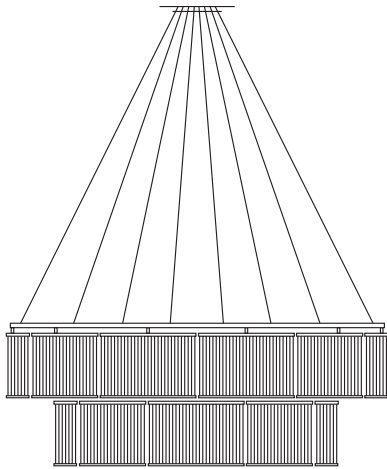

Stilio

Leuchter

Stilio 10/7

Beschreibung/Ausführung

Ringleuchter aus
Edelstahl, Aluminium
und Glas

*ring lamp made of
stainless steel,
aluminium and glass*

technische Daten

inkl. 17 × E 14
Halogenlampe 42W EW
alternativ
LED Filament 4W
Ø 1120/790 mm
H 247 mm pro Ring
Seillänge 3000 mm
Gewicht: 42 kg