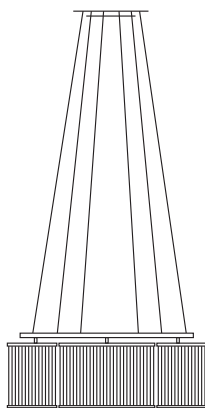

Ringleuchter aus
Edelstahl, Aluminium
und Glas

*ring lamp made of
stainless steel,
aluminium and glass*

inkl. 7 × E 14
Halogenlampe 42W EW
alternativ
LED Filament 4W
Ø 800 mm, H 247 mm
Seillänge 3000 mm
Gewicht: 17 kg

233PL600SW

Messing zaponiert

*pure brass
zapon-varnished*

233PL600MS

Geeignet für Leuchtmittel der Energieeffizienzklasse E - A++
Suitable for illuminants of energy efficiency category E - A++

Stilio 560

Ringleuchter aus
Edelstahl, Aluminium
und Glas

*ring lamp made of
stainless steel,
aluminium and glass*

inkl. 5 × E 14
Halogenlampe 42W EW
alternativ
LED Filament 4W
Ø 560 mm
H 247 mm pro Ring
Seillänge 3000 mm
Gewicht: 13 kg

matt vernickelt /
gebürstet