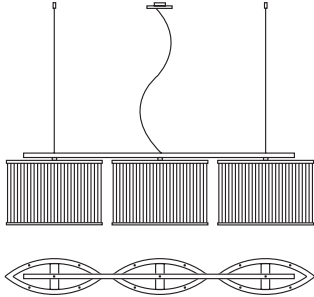

233PL622MS

Geeignet für Leuchtmittel der Energieeffizienzklasse E - A++
Suitable for illuminants of energy efficiency category E - A++

Andere Größen auf Anfrage. Auf Wunsch Fassung E 27.
Messing: Auf Wunsch brüniert gegen Aufpreis.
Different sizes on request. Socket E 27 optional.
Brass: optional anti-tarnish coating available at extra cost

Stilio

Pendelleuchten

Stilio 3 Linie

Beschreibung/Ausführung

Pendelleuchte aus
Edelstahl, Aluminium
und Glas

*suspension lamp made
of stainless steel,
aluminium and glass*

technische Daten

inkl. 3 × 42W EW
E14/230V
Halogenlampe
alternativ
LED Filament 4W
L 963 × B 90
× H 247 mm
Seillänge 2000 mm
Gewicht: 7 kg