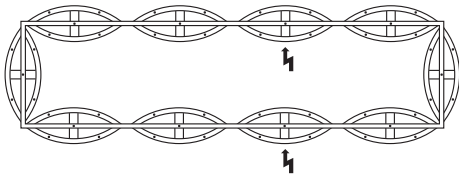

Stilio

Leuchter

Stilio Quadrat

Beschreibung/Ausführung

Leuchter aus Edelstahl,
Aluminium und Glas*lamp made of
stainless steel,
aluminium and glass*

technische Daten

inkl. 12 × E 14
Halogenlampe 42W EW
alternativ
LED Filament 4W
L 1012 × B 1012 mm
H 247 mm
Seillänge 3000 mm
Gewicht: 30 kg

Messing zaponiert

*pure brass
zapon-varnished*

233PL620MS

Geeignet für Leuchtmittel der Energieeffizienzklasse E - A++
Suitable for illuminants of energy efficiency category E - A++

Stilio 10 Rechteck

Leuchter aus Edelstahl,
Aluminium und Glas*lamp made of
stainless steel,
aluminium and glass*inkl. 10 × E 14
Halogenlampe 42W EW
alternativ
LED Filament 4W
L 1430 × B 454 mm
H 247 mm
Seillänge 3000 mm
Gewicht: 26 kgmatt vernickelt /
gebürstet*mat nickel /
brushed*