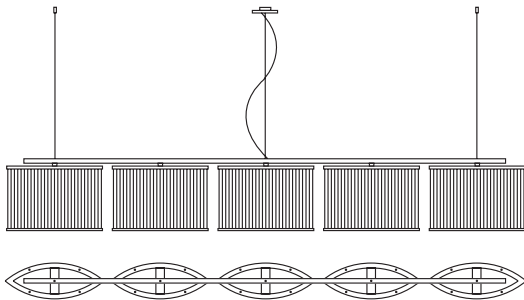

### Stilio 3 Linie

Beschreibung/Ausführung

Pendelleuchte aus  
Edelstahl, Aluminium  
und Glas

*suspension lamp made  
of stainless steel,  
aluminium and glass*

technische Daten

inkl. 3 × 42W EW  
E14/230V  
Halogenlampe  
alternativ  
LED Filament 4W  
L 963 × B 90  
× H 247 mm  
Seillänge 2000 mm  
Gewicht: 7 kg

### Stilio 5 Linie

Pendelleuchte aus  
Edelstahl, Aluminium  
und Glas

*suspension lamp made  
of stainless steel,  
aluminium and glass*

inkl. 5 × 42W EW  
E14/230V  
Halogenlampe  
alternativ  
LED Filament 4W  
L 1614 × B 90  
× H 247 mm  
Seillänge 2000 mm  
Gewicht: 12 kg