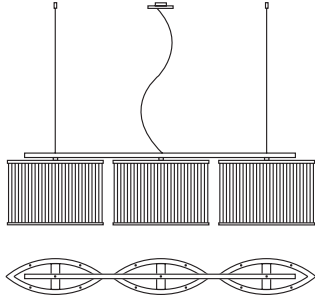

### Stilio 3 Linie

Beschreibung/Ausführung

Pendelleuchte aus  
Edelstahl, Aluminium  
und Glas

*suspension lamp made  
of stainless steel,  
aluminium and glass*

technische Daten

inkl. 3 × 42W EW  
E14/230V  
Halogenlampe  
alternativ  
LED Filament 4W  
L 963 × B 90  
× H 247 mm  
Seillänge 2000 mm  
Gewicht: 7 kg

### Stilio 5 Linie

Pendelleuchte aus  
Edelstahl, Aluminium  
und Glas

*suspension lamp made  
of stainless steel,  
aluminium and glass*

inkl. 5 × 42W EW  
E14/230V  
Halogenlampe  
alternativ  
LED Filament 4W  
L 1614 × B 90  
× H 247 mm  
Seillänge 2000 mm  
Gewicht: 12 kg