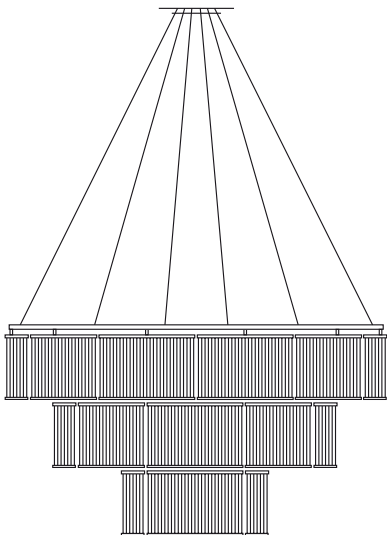

Stilio 11/8/5

Ringleuchter aus
Edelstahl, Aluminium
und Glas

*ring lamp made of
stainless steel,
aluminium and glass*

inkl. 24 × E 14
Halogenlampe 42W EW
alternativ
LED Filament 4W
Ø 1230/900/560 mm
H 247 mm pro Ring
Seillänge 3000 mm
Gewicht: 55 kg

matt vernickelt /
gebürstet

*mat nickel /
brushed*

233PL69000

glanz vernickelt/
handpoliert

*nickel-plated /
hand polished*

233PL690PO

mattschwarz

dull black

233PL690SW

Messing zaponiert

*pure brass
zapon-varnished*

233PL690MS