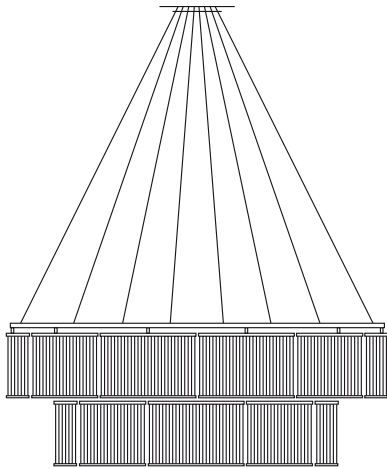

Stilio

Leuchter

Beschreibung/Ausführung

technische Daten

Bestell-Nr.

Stilio 10/7

Ringleuchter aus
Edelstahl, Aluminium
und Glas

*ring lamp made of
stainless steel,
aluminium and glass*