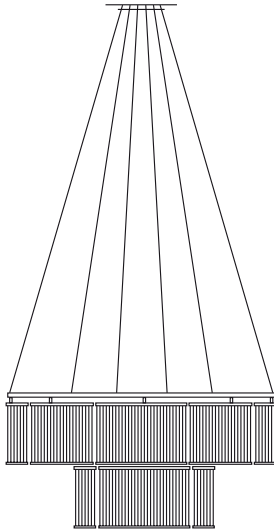

Stilio

Leuchter

Stilio 7/4

Beschreibung/Ausführung

Ringleuchter aus
Edelstahl, Aluminium
und Glas

*ring lamp made of
stainless steel,
aluminium and glass*

technische Daten

inkl. 11 × E 14
Halogenlampe 42W EW
alternativ
LED Filament 4W
Ø 800/460 mm
H 247 mm pro Ring
Seillänge 3000 mm
Gewicht: 27 kg

Bestell-Nr.

matt vernickelt /
gebürstet

*mat nickel /
brushed*

233PL64000

glanz vernickelt/
handpoliert

*nickel-plated /
hand polished*

233PL640PO

mattschwarz

Ringleuchter aus
Edelstahl, Aluminium
und Glas

*ring lamp made of
stainless steel,
aluminium and glass*

inkl. 15 × E 14
Halogenlampe 42W EW
alternativ
LED Filament 4W
Ø 1000/680 mm
H 247 mm pro Ring
Seillänge 3000 mm
Gewicht: 36 kg