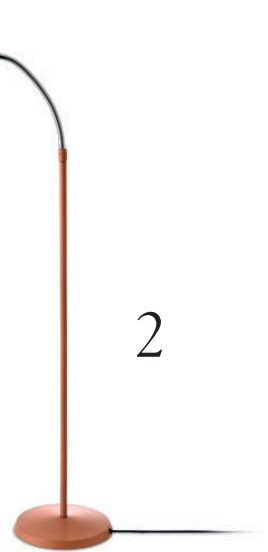

1

2

Farbe ist das einfachste Mittel, Stimmungen und Emotionen zu erzeugen.

1

Fontana Arte: «Cloche» ist eine Neuauflage von «Pudding» aus dem historischen Archiv der Firma. Die neue Version ist eine ironische Variante.
www.fontanaarte.com

2

Gubi: Die «Cobra»-Leuchte ist eine der Ikonen, die von Greta Grossmann entworfen wurde. Existiert in verschiedenen Farben auch als Tisch- oder Wandleuchte.
www.gubi.dk

3

Kalmar: «Billy» ist auch als Tisch-, Wand- und Deckenleuchte und in verschiedenen Farben erhältlich.
www.kalmarlighting.com

4

Nimbus: Die LED-Leuchte «Roxane» ist bereits zum Klassiker avanciert.
www.nimbus-group.com

5

Licht im Raum: Als Hommage an die Form- und Farbgestaltung der Le-Corbusier-Ära hat Licht im Raum eine neue Version der «Solo»-Pendelleuchte entwickelt.
www.licht-im-raum.de

3

4

5