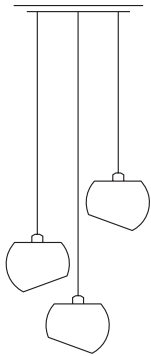

# Glass Moons

Leuchter

Beschreibung/Ausführung

technische Daten

Bestell-Nr.

## Glass Moons 3 Leuchter

Leuchter aus  
Glas und Edelstahl,  
Kabel stoffummantelt

*suspension lamp made  
of glass and stainless  
steel, cotton cable*

3 x Fassung E27  
max. 230V / 60W  
incl. Leuchtmittel  
LED 2W, EEK A+  
Kugel 160 mm  
Pendellänge max. 3 m  
Baldachin Ø 350 mm  
Gewicht 3,5 kg  
Standard-Dimmung:  
Typ 4\*

Sortierung Fall mit  
Baldachin Edelstahl

*fall version with stain-  
less steel canopy*

233DL030PO

Sortierung Fall mit  
Baldachin weiß

*fall version with white  
canopy*

233DL030WS

Sortierung Spring mit  
Baldachin Edelstahl

## Glass Moons 5 Leuchter

Leuchter aus  
Glas und Edelstahl,  
Kabel stoffummantelt

*suspension lamp made  
of glass and stainless  
steel, cotton cable*

5 x Fassung E27  
max. 230V / 60W  
incl. Leuchtmittel  
LED 2W, EEK A+  
Kugel 160 mm  
Pendellänge max. 3 m  
Baldachin Ø 350 mm  
Gewicht 4,5 kg  
Standard-Dimmung:  
Typ 4\*