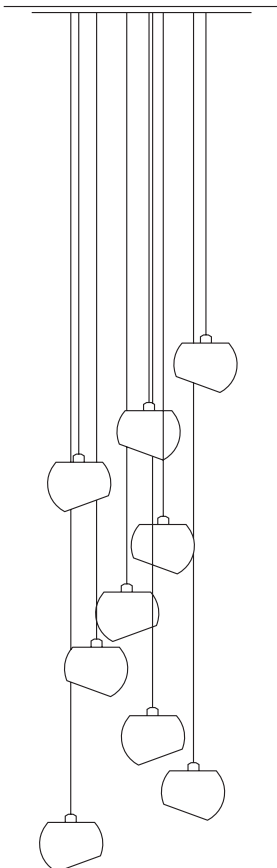

Glass Moons 9 Leuchter

Leuchter aus
Glas und Edelstahl,
Kabel stoffummantelt

*suspension lamp made
of glass and stainless
steel, cotton cable*

9 x Fassung E27
max. 230V / 60W
incl. Leuchtmittel
LED 2W, EEK A+
Kugel 160 mm
Pendellänge max. 3 m
Baldachin Ø 500 mm
Gewicht 13,5 kg
Standard-Dimmung:
Typ 4*

Sortierung Fall mit
Baldachin Edelstahl

*fall version with stain-
less steel canopy*

233DL090PO

Sortierung Fall mit
Baldachin weiß

*fall version with white
canopy*

233DL090WS

Sortierung Spring mit
Baldachin Edelstahl

*spring version with
stainless steel canopy*

233DL091PO

Sortierung Spring mit
Baldachin weiß

*spring version with
white canopy*

233DL091WS

Fall:

2 x Stahlgrau
2 x Waldgrün
1 x Kirschrot
2 x Kobaltblau
2 x Bernstein (Gelb)

fall:

2 x grey
2 x green
1 x red
2 x blue
2 x amber (yellow)

Spring:

2 x Stahlgrau
2 x Waldgrün
3 x Amethyst
2 x Bernstein (Gelb)

spring:

2 x grey
2 x green
3 x amethyst
2 x amber (yellow)

Neuheiten-Katalog Seite 3

Weitere Längen auf Anfrage. Andere Farbkombinationen ohne Aufpreis möglich.
Other lengths on request. Other colour combinations are possible without extra charge.

* Hinweise und weitere Möglichkeiten zur Dimmung finden Sie auf Seite 85
* Hints and other possibilities for dimming can be found on page 85