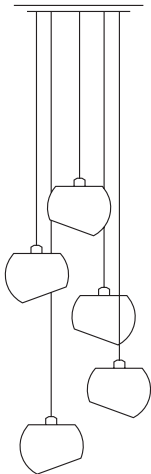

## Glass Moons 3 Leuchter

Leuchter aus  
Glas und Edelstahl,  
Kabel stoffummantelt

*suspension lamp made  
of glass and stainless  
steel, cotton cable*

3 x Fassung E27  
max. 230V / 60W  
incl. Leuchtmittel  
LED 2W, EEK A+  
Kugel 160 mm  
Pendellänge max. 3 m  
Baldachin Ø 350 mm  
Gewicht 3,5 kg  
Standard-Dimmung:  
Typ 4\*

Sortierung Fall mit  
Baldachin Edelstahl

*fall version with stain-  
less steel canopy*

233DL030PO

Sortierung Fall mit  
Baldachin weiß

*fall version with white  
canopy*

233DL030WS

Sortierung Spring mit  
Baldachin Edelstahl

*spring version with  
stainless steel canopy*

233DL031PO

Sortierung Spring mit  
Baldachin weiß

*spring version with  
white canopy*

233DL031WS

Fall:

1 x Stahlgrau  
1 x Kirschrot  
1 x Kobaltblau

fall:

## Glass Moons 5 Leuchter

Leuchter aus  
Glas und Edelstahl,  
Kabel stoffummantelt

*suspension lamp made  
of glass and stainless  
steel, cotton cable*

5 x Fassung E27  
max. 230V / 60W  
incl. Leuchtmittel  
LED 2W, EEK A+  
Kugel 160 mm  
Pendellänge max. 3 m  
Baldachin Ø 350 mm  
Gewicht 4,5 kg  
Standard-Dimmung:  
Typ 4\*