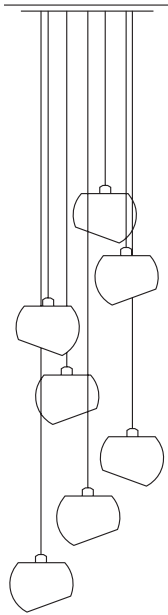

Glass Moons

Leuchter

Beschreibung/Ausführung

technische Daten

Bestell-Nr.

Glass Moons 7 Leuchter

Leuchter aus
Glas und Edelstahl,
Kabel stoffummantelt

*suspension lamp made
of glass and stainless
steel, cotton cable*

7 x Fassung E27
max. 230V / 60W
incl. Leuchtmittel
LED 2W, EEK A+
Kugel 160 mm
Pendellänge max. 3 m
Baldachin Ø 350 mm
Gewicht 5,5 kg
Standard-Dimmung:
Typ 4*

Sortierung Fall mit
Baldachin Edelstahl

*fall version with stain-
less steel canopy*

233DL070PO

Sortierung Fall mit
Baldachin weiß

*fall version with white
canopy*

233DL070WS

Sortierung Spring mit
Baldachin Edelstahl

*spring version with
stainless steel canopy*

233DL071PO

Sortierung Spring mit
Baldachin weiß

*spring version with
white canopy*

233DL071WS

Fall:

1 x Stahlgrau
2 x Waldgrün
1 x Kirschrot
1 x Kobaltblau
2 x Bernstein (Gelb)

fall:

1 x grey
2 x green
1 x red
1 x blue
2 x amber (yellow)

Spring:

1 x Stahlgrau
2 x Waldgrün
3 x Amethyst
1 x Bernstein (Gelb)

spring:

1 x grey
2 x green
3 x amethyst
1 x amber (yellow)