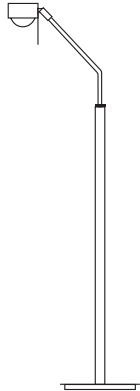

Movie

Stehleuchten

Beschreibung/Ausführung

technische Daten

Bestell-Nr.

Movie X Niedervolt

Stehleuchte,
höhenverstellbar,
schwenkbare Linsen-
optik, direkt/indirekt
Linse: Ø 67 mm

*floor lamp, adjustable
in height, with swivel-
mounted lens optics,
direct/indirect
lens: Ø 67 mm*

1 x 12V 50W
GY 6,35
50W / 860 lm
H 950 mm -1550 mm
Touch-Dimmung

verchromt

chrome-plated

232SL011CR

matt verchromt

dull chromium

232SL011CM

matt vernickelt

Katalogseite 49

Movie X LED

Stehleuchte,
höhenverstellbar,
schwenkbare Linsen-
optik, direkt
Linse: Ø 67 mm

*floor lamp, adjustable
in height, with swivel-
mounted lens optics,
direct
lens: Ø 67 mm*

1 x LED 7W
7W / 564 lm
H 950 mm - 1550 mm
EEK A++
Tastdimmung am
Lichtkopf