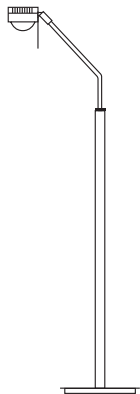

Movie

Stehleuchten

Beschreibung/Ausführung

technische Daten

Bestell-Nr.

Movie X Niedervolt

Stehleuchte,
höhenverstellbar,
schwenkbare Linsen-
optik, direkt/indirekt
Linse: Ø 67 mm

*floor lamp, adjustable
in height, with swivel-
mounted lens optics,
direct/indirect
lens: Ø 67 mm*

1 x 12V 50W
GY 6,35
50W / 860 lm
H 950 mm -1550 mm
Touch-Dimmung

verchromt

chrome-plated

232SL011CR

matt verchromt

dull chromium

232SL011CM

matt vernickelt

weiß / chrom

white / chrome

232SL011WS

Abdeckgläser mit Blendschutz. Abdeckgläser auch klar oder matt lieferbar.
Cover glasses with glare protection. Cover glasses also available clear or matt.

Geeignet für Leuchtmittel der Energieeffizienzklasse B bis C
Suitable for bulbs of energy efficiency class B to C

Katalogseite 49

Movie X LED

Stehleuchte,
höhenverstellbar,
schwenkbare Linsen-
optik, direkt
Linse: Ø 67 mm

*floor lamp, adjustable
in height, with swivel-
mounted lens optics,
direct
lens: Ø 67 mm*

1 x LED 7W
7W / 564 lm
H 950 mm - 1550 mm
EEK A++
Tastdimmung am
Lichtkopf