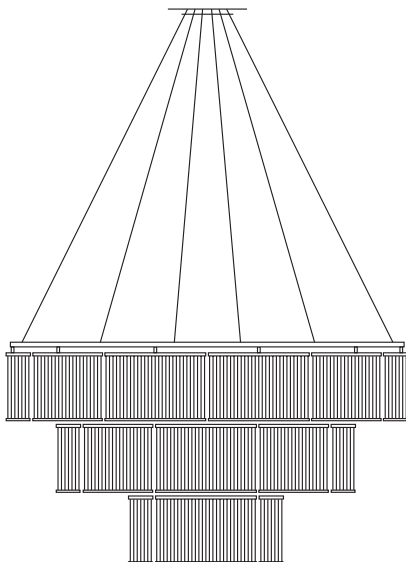

Ringleuchter aus
Edelstahl, Aluminium
und Glas

*ring lamp made of
stainless steel, alumi-
num and glass*

24 x Fassung E14
max. 230V / 42W
incl. Leuchtmittel
LED 4W, EEK A+
Ø 1230, 790 und 560 mm
H 450 mm
Gewicht 55 kg
Pendellänge 3 m