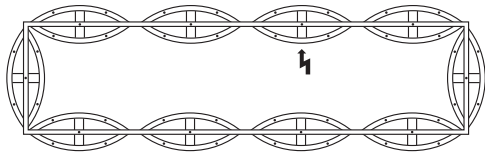

Stilio 10 Rechteck

Leuchter aus
Edelstahl, Aluminium
und Glas

*lamp made of stainless
steel, aluminum and
glass*

10 x Fassung E14
max. 230V / 42W
incl. Leuchtmittel
LED 4W, EEK A+
L 1430 mm, B 454 mm
senk. Seilabhangung
Pendellänge 3 m
Gewicht 26 kg

Standard-Dimmung:
Typ 4*

matt vernickelt /
gebürstet

*mat nickel /
brushed*

233PL62100

glanz vernickelt /
handpoliert

*nickel-plated /
hand polished*

233PL621PO

matt schwarz

dull black

233PL621SW

Messing zaponiert

brass zapon-varnished

233PL621MS

Geeignet für Leuchtmittel der Energieeffizienzklasse A++ bis E
Suitable for bulbs of energy efficiency class A++ to E

Stilio 12 Rechteck

Leuchter aus
Edelstahl, Aluminium
und Glas

*lamp made of stainless
steel, aluminum and
glass*

12 x Fassung E14
max. 230V / 42W
incl. Leuchtmittel
LED 4W, EEK A+
L 1755 mm, B 454 mm
senk. Seilabhangung
Pendellänge 3 m
Gewicht 30 kg

Standard-Dimmung:
Typ 4*