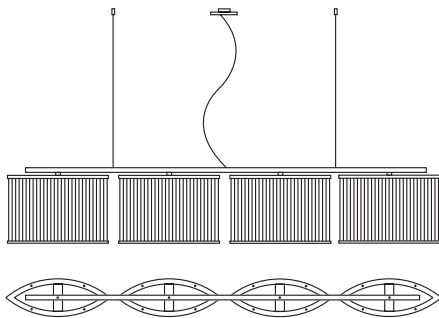

matt vernickelt /
gebürstet

*mat nickel /
brushed*

glanz vernickelt /
handpoliert

*nickel-plated /
hand polished*

matt schwarz

dull black

Messing zaponiert

brass zapon-varnished

Geeignet für Leuchtmittel der Energieeffizienzklasse A++ bis E
Suitable for bulbs of energy efficiency class A++ to E

Weitere Größen auf Anfrage. Auf Wunsch mit Fassung E27.
Other sizes on request. Socket E27 optional.