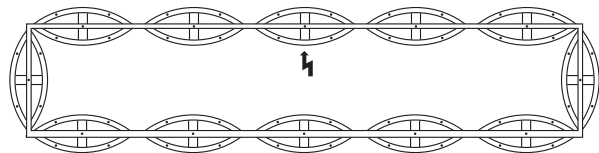

matt vernickelt /
gebürstet

*mat nickel /
brushed*

233PL62200

glanz vernickelt /
handpoliert

*nickel-plated /
hand polished*

233PL622PO

matt schwarz

dull black

233PL622SW

Messing zaponiert

brass zapon-varnished

233PL622MS

Geeignet für Leuchtmittel der Energieeffizienzklasse A++ bis E
Suitable for bulbs of energy efficiency class A++ to E

Weitere Größen auf Anfrage. Auf Wunsch mit Fassung E27.
Other sizes on request. Socket E27 optional.

* Hinweise und weitere Möglichkeiten zur Dimmung finden Sie auf Seite 85
* Hints and other possibilities for dimming can be found on page 85