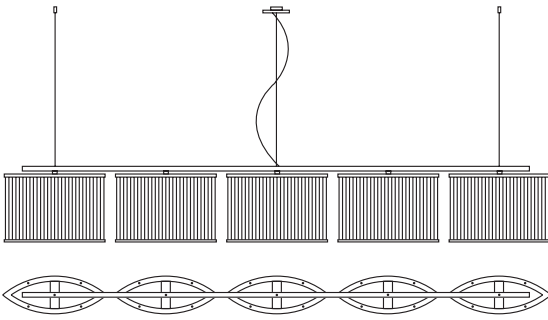

Stilio 5 Linie

Pendelleuchte aus
Edelstahl, Aluminium
und Glas

*pendant lamp made of
stainless steel, alumi-
num and glass*

5 x Fassung E14
max. 230V / 42W
incl. Leuchtmittel
LED 4W, EEK A+
L 1610 mm, B 90 mm
senk. Seilabhangung
Pendellänge 3 m
Gewicht 12 kg

Standard-Dimmung:
Typ 4*

matt vernickelt /
gebürstet

*mat nickel /
brushed*

233PL80000

glanz vernickelt /
handpoliert

*nickel-plated /
hand polished*

233PL800PO

matt schwarz

dull black

233PL800SW

Messing zaponiert

brass zapon-varnished

233PL800MS

Geeignet für Leuchtmittel der Energieeffizienzklasse A++ bis E
Suitable for bulbs of energy efficiency class A++ to E

Weitere Größen auf Anfrage. Auf Wunsch mit Fassung E27.
Other sizes on request. Socket E27 optional.

* Hinweise und weitere Möglichkeiten zur Dimmung finden Sie auf Seite 85
* Hints and other possibilities for dimming can be found on page 85