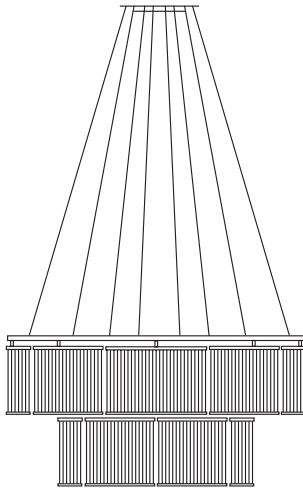

Stilio 9 / 6

Ringleuchter aus
Edelstahl, Aluminium
und Glas

*ring lamp made of
stainless steel, alumi-
num and glass*

15 x Fassung E14
max. 230V / 42W
incl. Leuchtmittel
LED 4W, EEK A+
Ø 1000 mm und 680 mm,
H 450 mm
Gewicht 36 kg
Pendellänge 3 m

Standard-Dimmung:
Typ 4*

matt vernickelt /
gebürstet

*mat nickel /
brushed*

233PL65000

glanz vernickelt /
handpoliert

*nickel-plated /
hand polished*

233PL650PO

matt schwarz

dull black

233PL650SW

Messing zaponiert

brass zapon-varnished

233PL650MS

Geeignet für Leuchtmittel der Energieeffizienzklasse A++ bis E
Suitable for bulbs of energy efficiency class A++ to E

Weitere Größen auf Anfrage. Auf Wunsch mit Fassung E27.
Other sizes on request. Socket E27 optional.

* Hinweise und weitere Möglichkeiten zur Dimmung finden Sie auf Seite 85
* Hints and other possibilities for dimming can be found on page 85