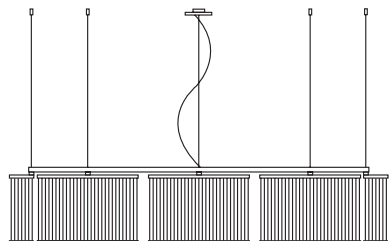

Stilio Oval 14

Leuchter aus
Edelstahl, Aluminium
und Glas

*lamp made of stainless
steel, aluminum and
glass*

14 x Fassung E14
max. 230V / 42W
incl. Leuchtmittel
LED 4W, EEK A+
L 2200 mm, B 740 mm
senk. Seilabhangung
Pendellänge 3 m
2 x Einspeisung
Gewicht 32 kg
Standard-Dimmung:
Typ 4*

matt vernickelt /
gebürstet

*mat nickel /
brushed*

233PL61100

glanz vernickelt /
handpoliert

*nickel-plated /
hand polished*

233PL611PO

matt schwarz

dull black

233PL611SW

Messing zaponiert

brass zapon-varnished

233PL611MS

Geeignet für Leuchtmittel der Energieeffizienzklasse A++ bis E
Suitable for bulbs of energy efficiency class A++ to E

Stilio Quadrat

Leuchter aus
Edelstahl, Aluminium
und Glas

*lamp made of stainless
steel, aluminum and
glass*

12 x Fassung E14
max. 230V / 42W
incl. Leuchtmittel
LED 4W
L 1012 mm, B 1012 mm
senk. Seilabhangung
Pendellänge 3 m
Gewicht 30 kg

Standard-Dimmung:
Typ 4*

matt vernickelt /
gebürstet

*mat nickel /
brushed*

233PL62000

glanz vernickelt /
handpoliert

*nickel-plated /
hand polished*

233PL620PO

matt schwarz

dull black

233PL620SW

Messing zaponiert

brass zapon-varnished

233PL620MS

Geeignet für Leuchtmittel der Energieeffizienzklasse A++ bis E
Suitable for bulbs of energy efficiency class A++ to E