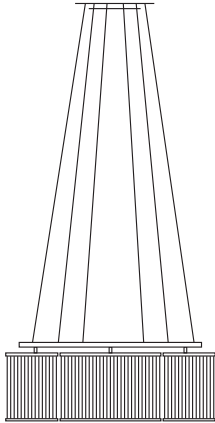

Stilio 560

Ringleuchter aus
Edelstahl, Aluminium
und Glas

*ring lamp made of
stainless steel, alumi-
num and glass*

5 x Fassung E14
max. 230V / 42W
incl. Leuchtmittel
LED 4W, EEK A+
Ø 560 mm, H 240 mm
Gewicht 13 kg
Pendellänge 3 m

Standard-Dimmung:
Typ 4*

matt vernickelt /
gebürstet

*mat nickel /
brushed*

233PL53000

glanz vernickelt /
handpoliert

*nickel-plated /
hand polished*

233PL530PO

matt schwarz

dull black

233PL530SW

Messing zaponiert

brass zapon-varnished

233PL530MS

Geeignet für Leuchtmittel der Energieeffizienzklasse A++ bis E
Suitable for bulbs of energy efficiency class A++ to E