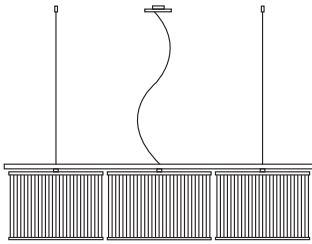

Stilio Oval 6

Leuchter aus
Edelstahl, Aluminium
und Glas

*lamp made of stainless
steel, aluminum and
glass*

6 x Fassung E14
max. 230V / 42W
incl. Leuchtmittel
LED 4W, EEK A+
L 1042 mm, B 331 mm
senk. Seilabhangung
Pendellänge 3 m
2 x Einspeisung
Gewicht 14 kg
Standard-Dimmung:
Typ 4*