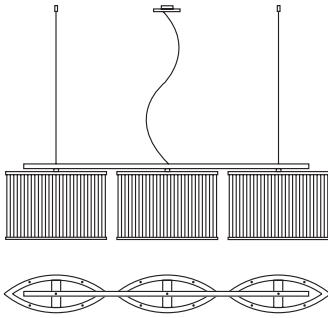

Stilio 3 Linie

Pendelleuchte aus
Edelstahl, Aluminium
und Glas

*pendant lamp made of
stainless steel, alumi-
num and glass*

3 x Fassung E14
max. 230V / 42W
incl. Leuchtmittel
LED 4W, EEK A+
L 963 mm, B 90 mm
senk. Seilabhangung
Pendellänge 3 m
Gewicht 7 kg

Standard-Dimmung:
Typ 4*

233PL70000

233PL700PO

233PL700SW

233PL700MS

matt vernickelt /
gebürstet

*mat nickel /
brushed*

glanz vernickelt /
handpoliert

*nickel-plated /
hand polished*

matt schwarz

dull black

Messing zaponiert

brass zapon-varnished

Geeignet für Leuchtmittel der Energieeffizienzklasse A++ bis E
Suitable for bulbs of energy efficiency class A++ to E

Katalogseite 89

Stilio 4 Linie

Pendelleuchte aus
Edelstahl, Aluminium
und Glas

*pendant lamp made of
stainless steel, alumi-
num and glass*

4 x Fassung E14
max. 230V / 42W
incl. Leuchtmittel
LED 4W, EEK A+
L 1300mm, B 90 mm
senk. Seilabhangung
Pendellänge 3 m
Gewicht 9 kg

Standard-Dimmung:
Typ 4*

233PL71000

233PL710PO

233PL710SW

233PL710MS