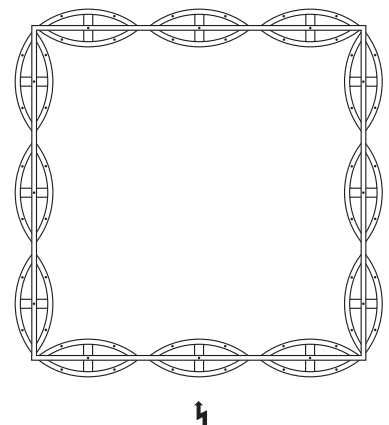

matt vernickelt /
gebürstet

*mat nickel /
brushed*

233PL62000

glanz vernickelt /
handpoliert

*nickel-plated /
hand polished*

233PL620PO

matt schwarz

dull black

233PL620SW

Messing zaponiert

brass zapon-varnished

233PL620MS

Geeignet für Leuchtmittel der Energieeffizienzklasse A++ bis E
Suitable for bulbs of energy efficiency class A++ to E