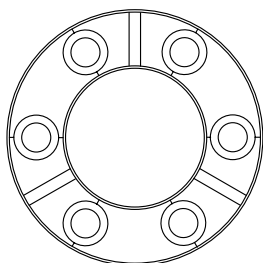

gebürstet	<i>brushed</i>	234PL10300	3.882,35 €
handpoliert	<i>hand polished</i>	234PL103PO	4.473,95 €
matt schwarz	<i>dull black</i>	234PL103SW	4.473,95 €
Messing natur	<i>pure brass</i>	234PL103MS	4.473,95 €
weiß	<i>white</i>	234PL103WS	4.473,95 €
schwarz / gold	<i>black / gold</i>	234PL103SG	4.473,95 €

Abdeckgläser mit Blendschutz. Abdeckgläser auch klar oder matt lieferbar.
Cover glasses with glare protection. Cover glasses also available clear or matt.