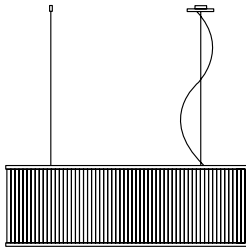

Stilio Uno

Pendelleuchten

Beschreibung/Ausführung

technische Daten

Bestell-Nr.

Preise ohne MwSt.
zero rated for VAT

Stilio Uno Quadrat 600 LED

Pendelleuchte aus
Edelstahl, und Glas

*pendant lamp made of
stainless steel and glass*

600² mm, H 200 mm, Pendellänge 3 m, Ge-
wicht 23 kg, 4 x LED 12,3W = 49,2W, 6364
lm, EEK D, Dreh-Regler an der Leuchte

Neu

handpoliert

hand polished

233PL140PO

2.664,00 €