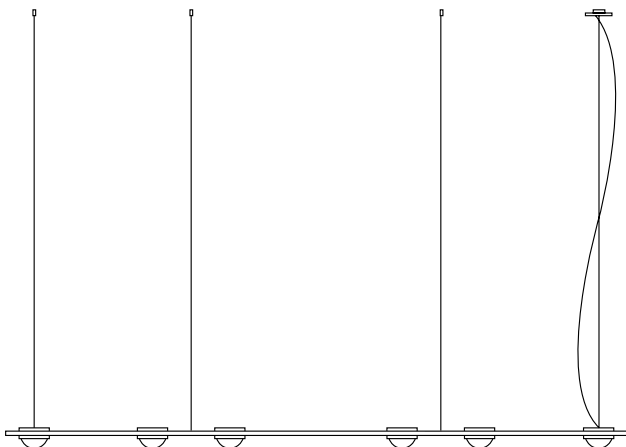

**Ocular Quadrat 2500
Niedervolt
Serie 100**

Leuchter
aus Edelstahl,
direkt/indirekt
Linse: Ø 100 mm

*lamp made of stainless
steel, direct/indirect
lens: Ø 100 mm*

2500 mm x 2500 mm, Profilbreite 230 mm,
Profil 20 x 10 mm, Pendellänge 3 m, senk-
rechte Abhängung, Gewicht 26 kg, Linse Ø
100 mm, 32 x GY 6,35 max. 12V 50W

gebürstet	<i>brushed</i>	234PL14000	9.839,50 €
handpoliert	<i>hand polished</i>	234PL140PO	10.939,50 €
matt schwarz	<i>dull black</i>	234PL140SW	10.939,50 €
Messing natur	<i>pure brass</i>	234PL140MS	10.939,50 €
weiß	<i>white</i>	234PL140WS	10.939,50 €
schwarz / gold	<i>black / gold</i>	234PL140SG	10.939,50 €

Abdeckgläser mit Blendschutz. Abdeckgläser auch klar oder matt lieferbar.
Cover glasses with glare protection. Cover glasses also available clear or matt.

Weitere Größen auf Anfrage.
Other sizes on request.