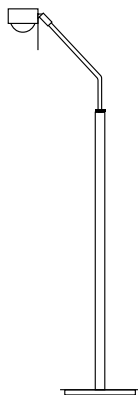

Movie X Stehleuchte Niedervolt

Stehleuchte,
höhenverstellbar,
schwenkbare
Linsenoptik,
direkt/indirekt
Linse: Ø 67 mm

*floor lamp, adjustable in
height, with swivel-
mounted lens optics,
direct/indirect
lens: Ø 67 mm*

H 950 mm – 1550 mm höhenverstellbar
schwenkbare Linsenoptik, direkt / indirektes
Licht, Linse Ø 67 mm, 1 x GY 6,35 max.
12V 50W

verchromt	<i>chrome-plated</i>	232SL011CR	660,50 €
matt vernickelt	<i>dull nickel</i>	232SL011TI	660,50 €
vergoldet	<i>gold-plated</i>	232SL011GO	660,50 €
schwarz / chrom	<i>black / chrome</i>	232SL011SW	660,50 €
weiß / chrom	<i>white / chrome</i>	232SL011WS	660,50 €
schwarz / gold	<i>black / gold</i>	232SL011SG	660,50 €

Kabellänge gesamt 140 cm – 190 cm.
Cable length total 140 cm – 190 cm.