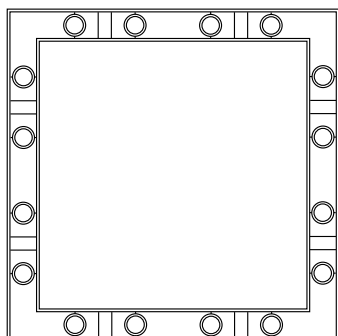

gebürstet	<i>brushed</i>	234PL13000	6.939,25 €
handpoliert	<i>hand polished</i>	234PL130PO	7.934,45 €
matt schwarz	<i>dull black</i>	234PL130SW	7.934,45 €
Messing natur	<i>pure brass</i>	234PL130MS	7.934,45 €
weiß	<i>white</i>	234PL130WS	7.934,45 €
schwarz / gold	<i>black / gold</i>	234PL130SG	7.934,45 €

Abdeckgläser mit Blendschutz. Abdeckgläser auch klar oder matt lieferbar.
Cover glasses with glare protection. Cover glasses also available clear or matt.

Weitere Größen auf Anfrage. *Other sizes on request.*

Individuell & exklusiv: Sonderleuchtenanfertigung auf Anfrage
Individual & exclusive: custom made special luminaires on request