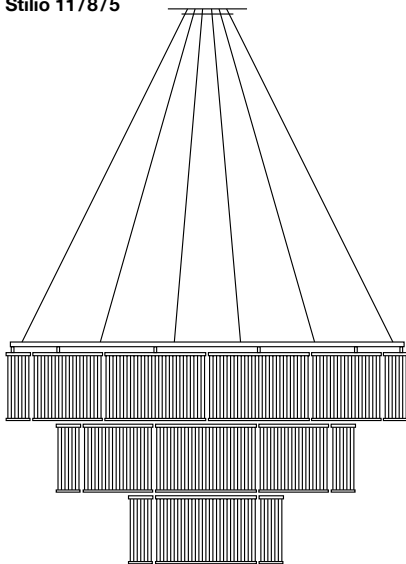

matt vernickelt / gebürstet	<i>mat nickel / brushed</i>	233PL69000	12.613,45 €
glanz vernickelt / handpoliert	<i>nickel-plated / hand polished</i>	233PL690PO	14.500,00 €
matt schwarz	<i>dull black</i>	233PL690SW	14.500,00 €
Messing zaponiert	<i>brass zapon-varnished</i>	233PL690MS	16.686,55 €