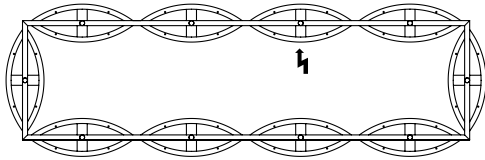

Stilio 10 Rechteck

Leuchter aus
Edelstahl, Aluminium
und Glas

*lamp made of stainless
steel, aluminum and
glass*

10 x Fassung E14, L 1430 mm x B 454 mm,
senkrechte Seilabhängung, Pendellänge
3 m, Gewicht 26 kg, incl. LED Leuchtmittel
4,5W Dimmbar mit handelsüblichen LED
Dimmer

matt vernickelt /
gebürstet

*mat nickel /
brushed*

233PL62100

5.200,00 €

glanz vernickelt /
handpoliert

*nickel-plated /
hand polished*

233PL621PO

5.980,00 €

matt schwarz

dull black

233PL621SW

5.980,00 €

Messing zaponiert

brass zapon-varnished

233PL621MS

6.877,00 €

Stilio 12 Rechteck

Leuchter aus
Edelstahl, Aluminium
und Glas

*lamp made of stainless
steel, aluminum and
glass*

12 x Fassung E14, L 1755 mm x B 454 mm,
senkrechte Seilabhängung, Pendellänge
3 m, Gewicht 30 kg, incl. LED Leuchtmittel
4,5W, Dimmbar mit handelsüblichen LED
Dimmer