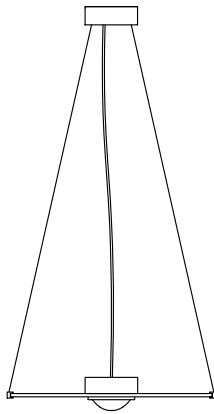

**Solo Super  
LED**

**Neu**

Pendelleuchte  
aus Glas und  
Aluminium,  
direkt/indirekt  
Linse: Ø 100 mm

*pendant lamp  
made of glass and  
aluminum,  
direct/indirect  
lens: Ø 100 mm*

Ø 500 mm, Pendellänge 2 m, Gewicht 3,5  
kg, 1 x LED 15,3W, 2132 lm, EEK D, 1 x  
LED Uplight 4,2W, 576 lm, EEK D, Dimmbar  
mit handelsüblichen LED Dimmer