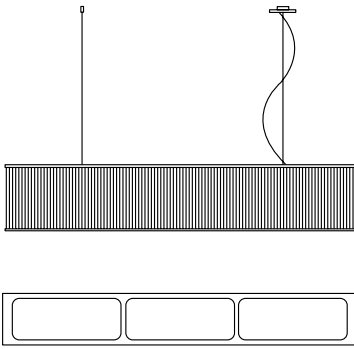

Stilio Uno

Pendelleuchte

Beschreibung/Ausführung

technische Daten

Bestell-Nr.

Preise ohne MwSt.
zero rated for VAT

Stilio Uno 1100 Linie

Pendelleuchte aus
Edelstahl und Glas

*pendant lamp made of
stainless steel and glass*

L 1100 mm x B 160 mm x H 200 mm,
Pendellänge 3 m, Gewicht 20 kg, 3 x LED
12,3W = 36,9W, 4773 lm, EEK D, Dreh-
Regler an der Leuchte

Edelstahl poliert

hand polished

233PL080PO

2.995,80 €

Stilio Uno 1450 Linie

Pendelleuchte aus
Edelstahl und Glas

*pendant lamp made of
stainless steel and glass*

L 1450 mm x B 160 mm x H 200 mm,
Pendellänge 3 m, Gewicht 25 kg, 4 x LED
12,3W = 49,2W, 6364 lm, EEK D, Dreh-
Regler an der Leuchte

Edelstahl poliert

hand polished

233PL090PO

3.891,60 €