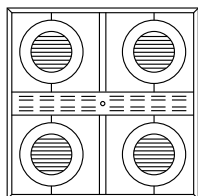

**Ocular Quadrat
LED
Serie 100**

Leuchter
aus Edelstahl,
Linse: Ø 100 mm

*lamp made of stainless
steel, lens: Ø 100 mm*

500 mm x 500 mm, Profil 20 x 10 mm,
Pendellänge 2 m, senkrechte Abhängung,
Gewicht 7 kg, Linse Ø 100 mm, 4 x LED
17,1W = 68,4W, 9416 lm, EEK D, 2 x LED
Uplight 4,7W = 9,4W, 1266 lm, EEK D,
Dreh-Regler an der Leuchte

gebürstet	<i>brushed</i>	234PL01900	2.995,80 €
handpoliert	<i>hand polished</i>	234PL019PO	3.439,50 €
matt schwarz	<i>dull black</i>	234PL019SW	3.439,50 €
Messing natur	<i>pure brass</i>	234PL019MS	3.439,50 €
weiß	<i>white</i>	234PL019WS	3.439,50 €
schwarz / gold	<i>black / gold</i>	234PL019SG	3.439,50 €

**Ocular Quadrat
Niedervolt
Serie 100**

Leuchter
aus Edelstahl,
direkt/indirekt
Linse: Ø 100 mm

*lamp made of stainless
steel, direct/indirect
lens: Ø 100 mm*

500 mm x 500 mm, Profil 20 x 10 mm,
Pendellänge 2 m, senkrechte Abhängung,
Gewicht 7 kg, Linse Ø 100 mm, 8 x GY 6,35
max. 12V 50W