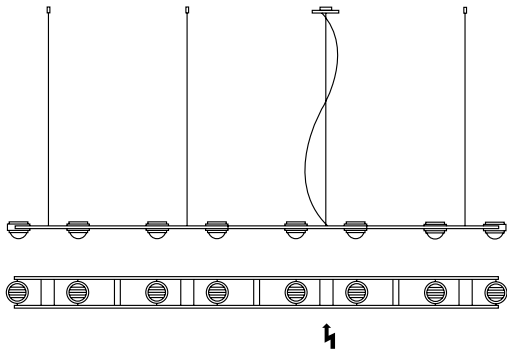

**Ocular 8
LED**

Pendelleuchte
aus Edelstahl,
Linse: Ø 67 mm

*pendant lamp
made of stainless
steel, lens: Ø 67 mm*

L 2700 mm x B 138 mm, Profil 20 x 10 mm,
Pendellänge 2 m, Gewicht 7 kg, Linse
Ø 67 mm, 8 x LED 17,1W = 136,8W
18832 lm, EEK D, 3 x LED Uplight 4,7W
= 14,1W 1899 lm, EEK D, Dreh-Regler an
der Leuchte

gebürstet	<i>brushed</i>	234PL08400	4.330,25 €
Messing natur	<i>pure brass</i>	234PL084MS	4.913,45 €
handpoliert	<i>hand polished</i>	234PL084PO	4.913,45 €
schwarz / gold	<i>black / gold</i>	234PL084SG	4.913,45 €
matt schwarz	<i>dull black</i>	234PL084SW	4.913,45 €
weiß	<i>white</i>	234PL084WS	4.913,45 €

Einspeiseposition auf Wunsch änderbar. Weitere Leuchtenlängen auf Anfrage.
Infeed position changeable. Other lamp lengths on request.

**Ocular 8
Niedervolt**

Pendelleuchte
aus Edelstahl,
direkt/indirekt
Linse: Ø 67 mm

*pendant lamp
made of stainless
steel, direct/indirect
lens: Ø 67 mm*

L 2700 mm x B 138 mm, Profil 20 x 10 mm,
Pendellänge 2 m, Gewicht 7 kg,
Linse Ø 67 mm, 8 x GY 6,35 max. 12V 50W