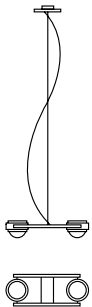

gebürstet	<i>brushed</i>	234PL02000	750,00 €
handpoliert	<i>hand polished</i>	234PL020PO	834,45 €
matt schwarz	<i>dull black</i>	234PL020SW	834,45 €
Messing natur	<i>pure brass</i>	234PL020MS	834,45 €
weiß	<i>white</i>	234PL020WS	834,45 €
schwarz / gold	<i>black / gold</i>	234PL020SG	834,45 €

Abdeckgläser mit Blendschutz. Abdeckgläser auch klar oder matt lieferbar.
Cover glasses with glare protection. Cover glasses also available clear or matt.