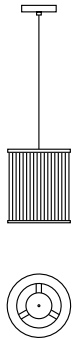

Stilio Uno

Pendelleuchten

Stilio Uno 180

Beschreibung/Ausführung	technische Daten	Bestell-Nr.	Preise ohne MwSt. zero rated for VAT
Pendelleuchte aus Edelstahl und Glas	<i>pendant lamp made of brass / aluminum and glass</i>	1 x Fassung E27, Ø 180 mm H 200 mm, Pendellänge 3 m, incl. LED Leuchtmittel 7,2W, Dimmbar mit handelsüblichen LED Dimmer	
matt vernickelt / gebürstet	<i>mat nickel / brushed</i>	233PL01000	665,55 €
glanz vernickelt / handpoliert	<i>nickel-plated / hand polished</i>	233PL010PO	765,55 €
matt schwarz	<i>dull black</i>	233PL010SW	765,55 €
Messing zaponiert	<i>brass zapon-varnished</i>	233PL010MS	878,15 €