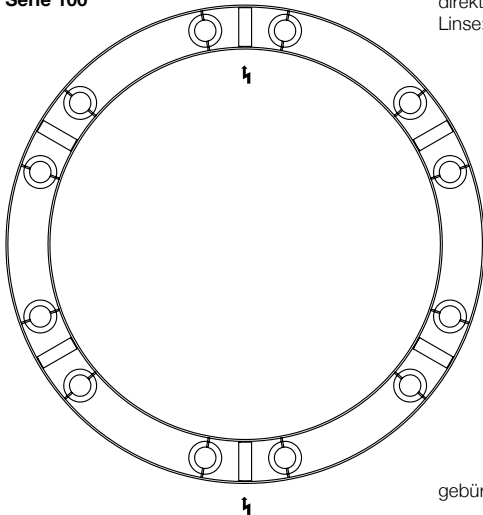

gebürstet	<i>brushed</i>	234PL11000	7.830,25 €
handpoliert	<i>hand polished</i>	234PL110PO	8.395,80 €
matt schwarz	<i>dull black</i>	234PL110SW	8.395,80 €
Messing natur	<i>pure brass</i>	234PL110MS	8.395,80 €
weiß	<i>white</i>	234PL110WS	8.395,80 €
schwarz / gold	<i>black / gold</i>	234PL110SG	8.395,80 €

Abdeckgläser mit Blendschutz. Abdeckgläser auch klar oder matt lieferbar.
Cover glasses with glare protection. Cover glasses also available clear or matt.