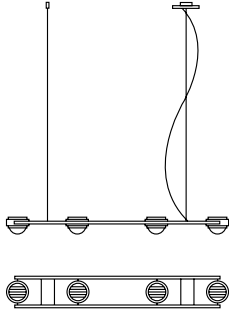

**Ocular 4
LED**

Pendelleuchte
aus Edelstahl,
Linse: Ø 67 mm

*pendant lamp
made of stainless
steel, lens: Ø 67 mm*

L 860 mm x B 138 mm, Profil 10 x 10 mm,
Pendellänge 2 m, Gewicht 3,5 kg,
Linse Ø 67 mm, 4 x LED 4,7W = 18,8W
2532 lm, EEK D, Dreh-Regler an der
Leuchte

gebürstet

brushed

234PL04400

1.500,00 €

handpoliert

hand polished

234PL044PO

1.643,70 €

matt schwarz

dull black

234PL044SW

1.643,70 €

Messing natur

pure brass

234PL044MS

1.643,70 €

weiß

white

234PL044WS

1.643,70 €

schwarz / gold

black / gold

234PL044SG

1.643,70 €

**Ocular 4
Niedervolt**

Pendelleuchte
aus Edelstahl,
direkt/indirekt
Linse: Ø 67 mm

*pendant lamp
made of stainless
steel, direct/indirect
lens: Ø 67 mm*

L 860 mm x B 138 mm, Profil 10 x 10 mm,
Pendellänge 2 m, Gewicht 3,5, kg,
Linse Ø 67 mm, 4 x GY 6,35 max. 12V 50W