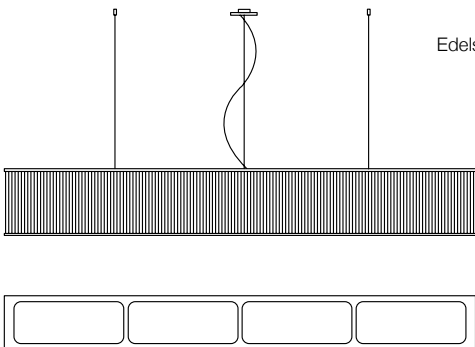

Stilio Uno Ellipse

Neu

Ringleuchter aus
Edelstahl und Glas

*ring lamp made of
stainless steel and glass*

L 1200 mm, B 400 mm, H 200mm, Pendel-
länge 3 m, Gewicht 27 kg, 6 x LED 12,3W
= 73,8W, 9546 lm, EEK D, Dreh-Regler an
der Leuchte

Edelstahl poliert

hand polished

233PL060PO

3.995,80 €