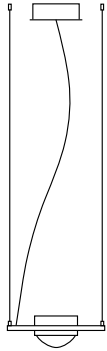

**Ocular 1
LED**

Pendelleuchte
aus Edelstahl,
direkt/indirekt
Linse: Ø 100 mm

*pendant lamp
made of stainless
steel, direct/indirect
lens: Ø 100 mm*

L 230 mm x B 230 mm, Profil 10 x 10 mm,
Pendellänge 2 m, Gewicht 3 kg, Linse Ø
100 mm, 2 x LED 15,3W = 30,6W 4264 lm,
EEK D, Dimmbar mit handelsüblichen LED
Dimmer

gebürstet	<i>brushed</i>	234PL01100	995,80 €
handpoliert	<i>hand polished</i>	234PL011PO	1.143,70 €
matt schwarz	<i>dull black</i>	234PL011SW	1.143,70 €
Messing natur	<i>pure brass</i>	234PL011MS	1.143,70 €
weiß	<i>white</i>	234PL011WS	1.143,70 €
schwarz / gold	<i>black / gold</i>	234PL011SG	1.143,70 €

**Ocular 1
Niedervolt**

Pendelleuchte
aus Edelstahl,
direkt/indirekt
Linse: Ø 100 mm

*pendant lamp
made of stainless
steel, direct/indirect
lens: Ø 100 mm*

L 230 mm x B 230 mm, Profil 10 x 10 mm,
Pendellänge 2 m, Gewicht 3 kg,
Linse Ø 100 mm, 4 x GY 6,35 max. 12V
50W, 2x GY6.35