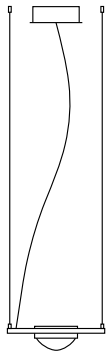

gebürstet	<i>brushed</i>	234PL01000	791,60 €
handpoliert	<i>hand polished</i>	234PL010PO	921,85 €
matt schwarz	<i>dull black</i>	234PL010SW	921,85 €
Messing natur	<i>pure brass</i>	234PL010MS	921,85 €
weiß	<i>white</i>	234PL010WS	921,85 €
schwarz / gold	<i>black / gold</i>	234PL010SG	921,85 €

Abdeckglas mit Blendschutz. Abdeckglas auch klar oder matt lieferbar.
Cover glass with glare protection. Cover glass also available clear or matt.