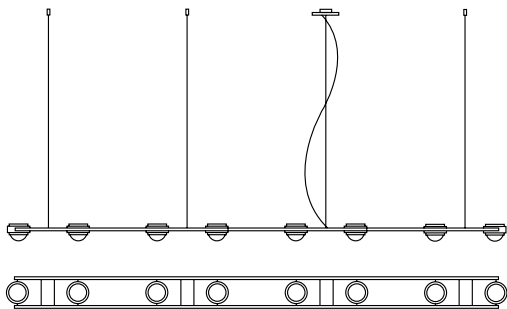

gebürstet	<i>brushed</i>	234PL08000	2.921,85 €
Messing natur	<i>pure brass</i>	234PL080MS	3.321,85 €
handpoliert	<i>hand polished</i>	234PL080PO	3.321,85 €
schwarz / gold	<i>black / gold</i>	234PL080SG	3.321,85 €
matt schwarz	<i>dull black</i>	234PL080SW	3.321,85 €
weiß	<i>white</i>	234PL080WS	3.321,85 €

Abdeckgläser mit Blendschutz. Abdeckgläser auch klar oder matt lieferbar.
Cover glasses with glare protection. Cover glasses also available clear or matt.