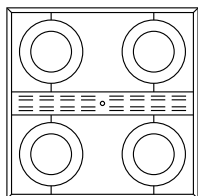

Abdeckgläser mit Blendschutz. Abdeckgläser auch klar oder matt lieferbar.
Cover glasses with glare protection. Cover glasses also available clear or matt.