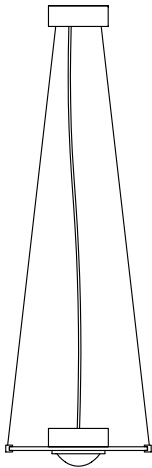

**Solo Big 100
LED**

Neu

Pendelleuchte
aus Glas und
Aluminium,
direkt/indirekt
Linse: Ø 100 mm

*pendant lamp
made of glass and
aluminum, direct
lens: Ø 100 mm*

Ø 300 mm, Pendellänge 2 m, Gewicht 2,5
kg, 1 x LED 15,3W 2132 lm, EEK D, 1 x LED
Uplight 4,2W 576 lm, EEK D, Dimmbar mit
handelsüblichen LED Dimmer

Glas matt

frosted glass

234PL270MA

895,80 €

Glas klar

clear glass

234PL270KL

895,80 €

Glas grün

green glass

234PL270GN

895,80 €

Glas orange

orange glass

234PL270OR

895,80 €

Glas blau

blue glass

234PL270BL

895,80 €