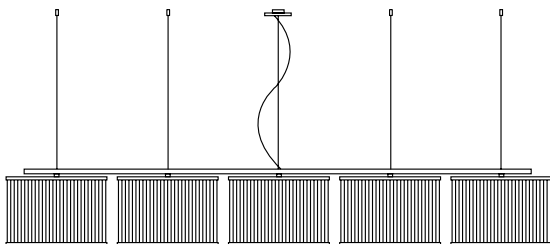

## Stilio Oval 10

Leuchter aus  
Edelstahl, Aluminium  
und Glas

*lamp made of stainless  
steel, aluminum and  
glass*

10 x Fassung E14, L 1600 mm x B 540  
mm, senkrechte Seilabhangung, Pendel-  
länge 3 m, 2 x Einspeisung, Gewicht 23 kg,  
incl. LED Leuchtmittel 4,5W, Dimmbar mit  
handelsüblichen LED Dimmer