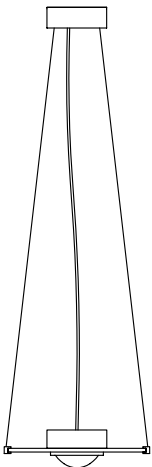

Glas blau

*blue glass*

234PL270BL

895,80 €

**Solo Big 100  
Niedervolt**

Pendelleuchte  
aus Glas und  
Aluminium,  
direkt/indirekt  
Linse: Ø 100 mm

*pendant lamp  
made of glass and  
aluminum,  
direct/indirect  
lens: Ø 100 mm*