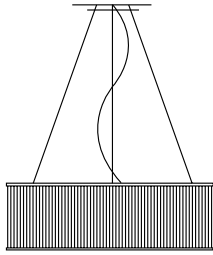

Stilio Uno

Leuchter

Beschreibung/Ausführung

technische Daten

Bestell-Nr.

Preise ohne MwSt.
zero rated for VAT

Stilio Uno 550

Ringleuchter aus
Edelstahl und Glas

*ring lamp made of
stainless steel and glass*

Ø 550 mm, H 200 mm, Pendellänge 3 m,
Gewicht 22 kg, 3 x LED 12,3W = 36,9W,
4773 lm, EEK D, Dreh-Regler an der Leuchte

Edelstahl poliert

hand polished

233PL050PO

3.191,60 €