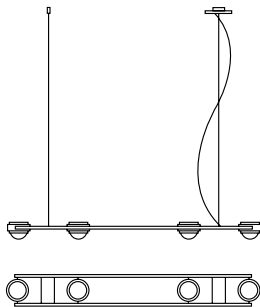

gebürstet	<i>brushed</i>	234PL04700	1.295,80 €
handpoliert	<i>hand polished</i>	234PL047PO	1.491,60 €
matt schwarz	<i>dull black</i>	234PL047SW	1.491,60 €
Messing natur	<i>pure brass</i>	234PL047MS	1.491,60 €
weiß	<i>white</i>	234PL047WS	1.491,60 €
schwarz / gold	<i>black / gold</i>	234PL047SG	1.491,60 €

Abdeckgläser mit Blendschutz. Abdeckgläser auch klar oder matt lieferbar.
Cover glasses with glare protection. Cover glasses also available clear or matt.