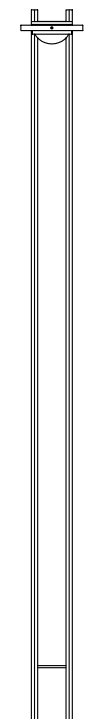

Master Niedervolt

Stehleuchte
aus Edelstahl,
direkt/indirekt
Linse: Ø 100 mm

*lamp made of stainless
steel, direct/indirect
lens: Ø 100 mm*

H 1920 mm x B 172 mm, Profil 20 x 10 mm
Gewicht 13 kg, 2 x GY 6,35 max. 12V 50W,
Trafosdimmer in der Zuleitung

gebürstet	<i>brushed</i>	234SL03000	973,95 €
Messing natur	<i>pure brass</i>	234SL030MS	1.117,65 €
poliert	<i>polished</i>	234SL030PO	1.117,65 €
schwarz / gold	<i>black / gold</i>	234SL030SG	1.117,65 €
matt schwarz	<i>dull black</i>	234SL030SW	1.117,65 €
weiß	<i>white</i>	234SL030WS	1.117,65 €