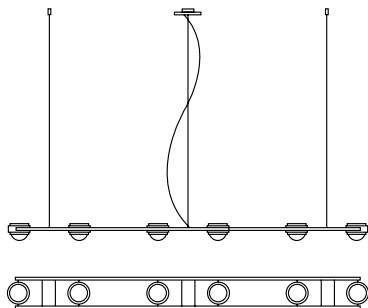

gebürstet	<i>brushed</i>	234PL06000	2.230,25 €
handpoliert	<i>hand polished</i>	234PL060PO	2.517,65 €
matt schwarz	<i>dull black</i>	234PL060SW	2.517,65 €
Messing natur	<i>pure brass</i>	234PL060MS	2.517,65 €
weiß	<i>white</i>	234PL060WS	2.517,65 €
schwarz / gold	<i>black / gold</i>	234PL060SG	2.517,65 €

Abdeckgläser mit Blendschutz. Abdeckgläser auch klar oder matt lieferbar.
Cover glasses with glare protection. Cover glasses also available clear or matt.