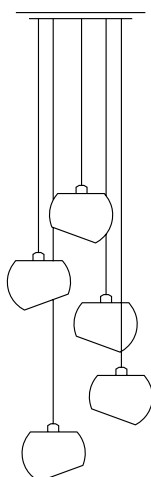

White Moons 5 Leuchter

Leuchter aus
Porzellan und Edelstahl,
Kabel stoffummantelt

*suspension lamp made
of porcelain and stain-
less steel, cotton cable*

5 x Fassung E27, Kugel 160 mm, Pendel-
länge max. 3 m, Baldachin Ø 350 mm, Ge-
wicht 4,5 kg, incl. LED Leuchtmittel 7,2W,
Dimmbar mit handelsüblichen LED Dimmer

glasiert / poliert mit
Baldachin Edelstahl

*glazed / polished with
stainless steel canopy*

233LE050PO

1.949,58 €

glasiert / poliert mit
Baldachin weiß

*glazed / polished with
white canopy*

233LE050WS

1.949,58 €

Weitere Längen auf Anfrage.
Other lengths on request.