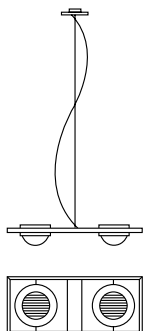

Preise ohne MwSt.  
zero rated for VAT

Pendelleuchte  
aus Edelstahl,  
Linse: Ø 67 mm

*pendant lamp  
made of stainless  
steel, lens: Ø 67 mm*

L 350 mm, Profildbreite 138 mm, Profil 10  
x 10 mm, Pendellänge 2 m, Gewicht 2 kg,  
Linse Ø 67 mm, 2 x LED 4,7W = 9,4W 1266  
lm, EEK D, Dreh-Regler an der Leuchte

*pendant lamp  
made of stainless  
steel, lens: Ø 100 mm*

L 560 mm x B 238 mm, Profil 20 x 10 mm,  
Pendellänge 2 m, Gewicht 3 kg, Linse Ø 100  
mm, 2 x LED 17,1W = 34,2W 4708 lm,  
EEK D, Dreh-Regler an der Leuchte