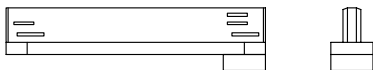

**Spot 1**  
**Halbeinbau rund**

Abdeckplatte  
Ø 116 mm

Deckenausschnitt  
Ø 68 mm

**Spot 2**  
**Halbeinbau**

Abdeckplatte  
L 300 mm, B 116 mm

Deckenausschnitt  
2 x Ø 68 mm

Abstand 200 mm

**Schienenadapter**  
**Eutrac Dreiphasenschiene**