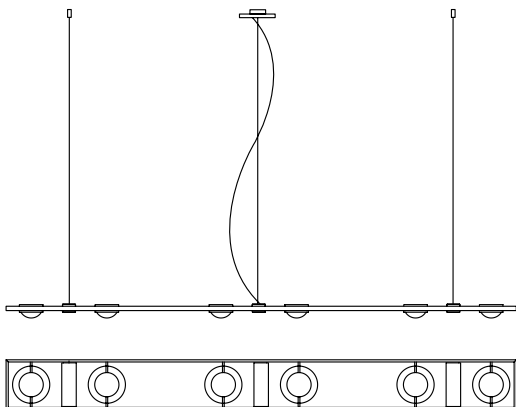

gebürstet	<i>brushed</i>	234PL06200	3.682,35 €
handpoliert	<i>hand polished</i>	234PL062PO	4.200,00 €
matt schwarz	<i>dull black</i>	234PL062SW	4.200,00 €
Messing natur	<i>pure brass</i>	234PL062MS	4.200,00 €
weiß	<i>white</i>	234PL062WS	4.200,00 €
schwarz / gold	<i>black / gold</i>	234PL062SG	4.200,00 €

Abdeckgläser mit Blendschutz. Abdeckgläser auch klar oder matt lieferbar.
Cover glasses with glare protection. Cover glasses also available clear or matt.