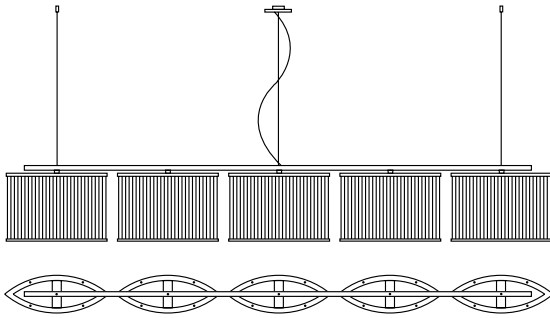

Stilio 5 Linie

Pendelleuchte aus Edelstahl, Aluminium und Glas

pendant lamp made of stainless steel, aluminum and glass

5 x Fassung E14, L1610 mm x B 90 mm, senkrechte Seilabhangung, Pendellange 3 m, Gewicht 12 kg, incl. LED Leuchtmittel 4,5W, Dimmbar mit handelsublichen LED Dimmer

matt vernickelt /
gebursted

*mat nickel /
brushed*

233PL80000

2.500,00 €

glanz vernickelt /
handpoliert

*nickel-plated /
hand polished*

233PL800PO

2.900,00 €

matt schwarz

dull black

233PL800SW

2.900,00 €

Messing zaponiert

brass zapon-varnished

233PL800MS

3.335,00 €