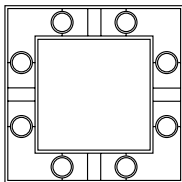

gebürstet	<i>brushed</i>	234PL12200	3.695,80 €
handpoliert	<i>hand polished</i>	234PL120PO	4.230,25 €
matt schwarz	<i>dull black</i>	234PL120SW	4.230,25 €
Messing natur	<i>pure brass</i>	234PL120MS	4.230,25 €
weiß	<i>white</i>	234PL120WS	4.230,25 €
schwarz / gold	<i>black / gold</i>	234PL120SG	4.230,25 €

Abdeckgläser mit Blendschutz. Abdeckgläser auch klar oder matt lieferbar.
Cover glasses with glare protection. Cover glasses also available clear or matt.