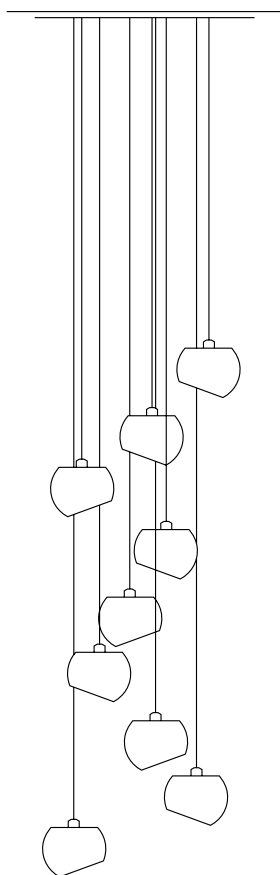

White Moons 9 Leuchter

Leuchter aus
Porzellan und Edelstahl,
Kabel stoffummantelt

*suspension lamp made
of porcelain and stain-
less steel, cotton cable*

9 x Fassung E27, Kugel 160 mm, Pendel-
länge max. 3 m, Baldachin Ø 500 mm, Ge-
wicht 13,5 kg, incl. LED Leuchtmittel 7,2W,
Dimmbar mit handelsüblichen LED Dimmer

glasiert / poliert mit
Baldachin Edelstahl

*glazed / polished with
stainless steel canopy*

233LE090PO

3.465,00 €

glasiert / poliert mit
Baldachin weiß

*glazed / polished with
white canopy*

233LE090WS

3.465,00 €