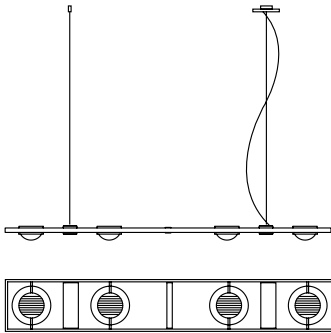

**Ocular 4
LED
Serie 100**

Pendelleuchte
aus Edelstahl,
Linse: Ø 100 mm

*pendant lamp
made of stainless
steel, lens: Ø 100 mm*

L 1460 mm x B 230 mm, Profil 20 x 10 mm,
Pendellänge 2 m, Gewicht 6 kg, Linse Ø 100
mm, 4 x LED 17,1W = 68,4W 9416 lm, EEK
D, 1 x LED Uplight 4,7W, 633 lm, EEK D,
Dreh-Regler an der Leuchte

gebürstet	<i>brushed</i>	234PL04500	2.995,80 €
handpoliert	<i>hand polished</i>	234PL045PO	3.417,65 €
matt schwarz	<i>dull black</i>	234PL045SW	3.417,65 €
Messing natur	<i>pure brass</i>	234PL045MS	3.417,65 €
weiß	<i>white</i>	234PL045WS	3.417,65 €
schwarz / gold	<i>black / gold</i>	234PL045SG	3.417,65 €

**Ocular 4
Niedervolt
Serie 100**

Pendelleuchte
aus Edelstahl,
direkt/indirekt
Linse: Ø 100 mm

*pendant lamp
made of stainless
steel, direct/indirect
lens: Ø 100 mm*

L 1460 mm x B 230 mm, Profil 20 x 10 mm,
Pendellänge 2 m, Gewicht 6 kg, Linse Ø
100 mm, 8 x GY 6,35 max. 12V 50W