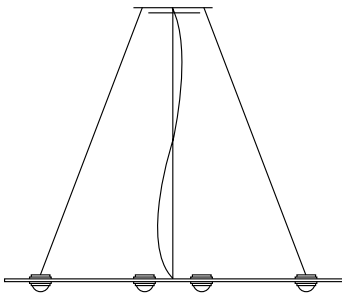

Standard Baldachin