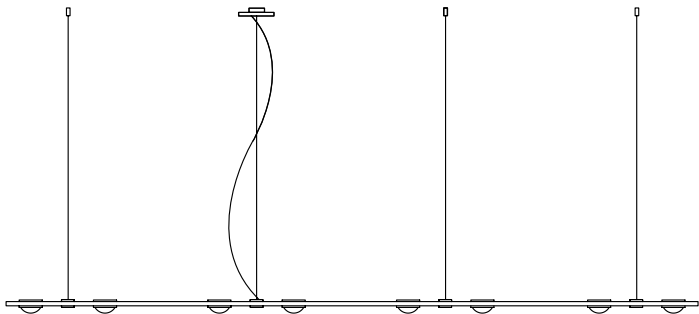

*pendant lamp  
made of stainless  
steel, direct/indirect  
lens: Ø 100 mm*

L 3260 mm x B 230 mm, Profil 20 x 10 mm,  
Pendellänge 2 m, Gewicht 13 kg, Linse Ø  
100 mm, 16 x GY 6,35 max. 12V 50W

gebürstet	<i>brushed</i>	234PL08200	4.421,85 €
handpoliert	<i>hand polished</i>	234PL082PO	4.998,40 €
matt schwarz	<i>dull black</i>	234PL082SW	4.998,40 €
Messing natur	<i>pure brass</i>	234PL082MS	4.998,40 €
weiß	<i>white</i>	234PL082WS	4.998,40 €
schwarz / gold	<i>black / gold</i>	234PL082SG	4.998,40 €