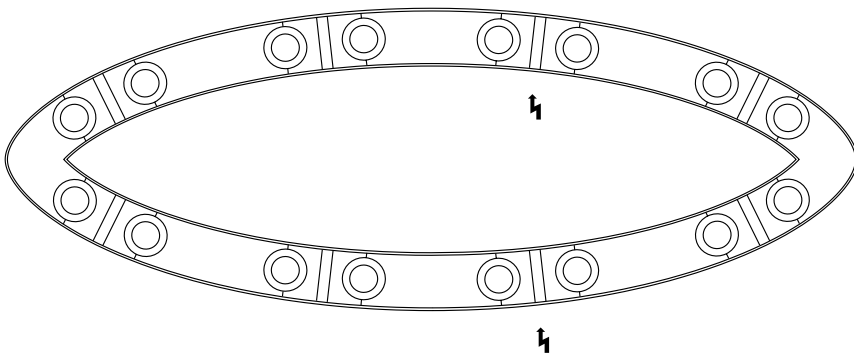

gebürstet	<i>brushed</i>	234PL17000	9.530,25 €
handpoliert	<i>hand polished</i>	234PL170PO	10.982,35 €
matt schwarz	<i>dull black</i>	234PL170SW	10.982,35 €
Messing natur	<i>pure brass</i>	234PL170MS	10.982,35 €
weiß	<i>white</i>	234PL170WS	10.982,35 €
schwarz / gold	<i>black / gold</i>	234PL170SG	10.982,35 €

Abdeckgläser mit Blendschutz. Abdeckgläser auch klar oder matt lieferbar.
Cover glasses with glare protection. Cover glasses also available clear or matt.