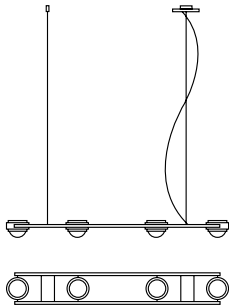

**Ocular 4  
Niedervolt**

Pendelleuchte  
aus Edelstahl,  
direkt/indirekt  
Linse: Ø 67 mm

*pendant lamp  
made of stainless  
steel, direct/indirect  
lens: Ø 67 mm*

L 860 mm x B 138 mm, Profil 10 x 10 mm,  
Pendellänge 2 m, Gewicht 3,5, kg,  
Linse Ø 67 mm, 4 x GY 6,35 max. 12V 50W