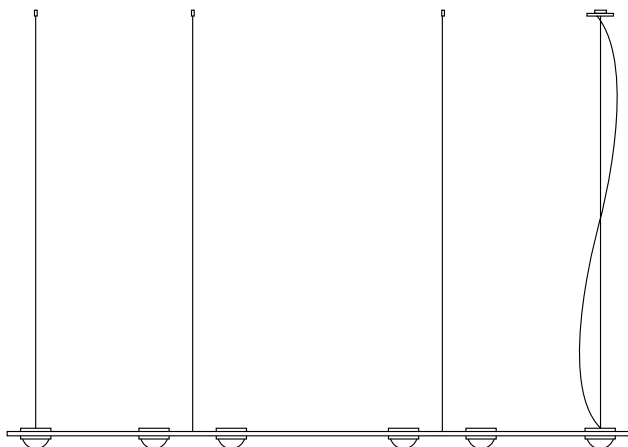

Ocular Quadrat 2500
LED
Serie 100

Leuchter
aus Edelstahl,
Linse: Ø 100 mm

*lamp made of stainless
steel, lens: Ø 100 mm*

2500 mm x 2500 mm, Profilbreite 230 mm,
Profil 20 x 10 mm, Pendellänge 3 m, senk-
rechte Abhängung, Gewicht 26 kg, Linse
Ø 100 mm, 16 x LED 17,1W = 273,6W,
37664 lm, EEK D, 4 x LED Uplight 4,7W =
18,8W, 2532 lm, EEK D, Dreh-Regler an
der Leuchte

gebürstet	<i>brushed</i>	234PL14200	11.939,50 €
handpoliert	<i>hand polished</i>	234PL142PO	12.934,45 €
matt schwarz	<i>dull black</i>	234PL142SW	12.934,45 €
Messing natur	<i>pure brass</i>	234PL142MS	12.934,45 €
weiß	<i>white</i>	234PL142WS	12.934,45 €
schwarz / gold	<i>black / gold</i>	234PL142SG	12.934,45 €

Weitere Größen auf Anfrage.
Other sizes on request.