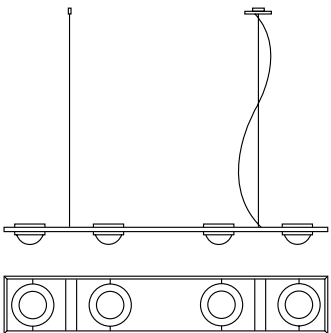

gebürstet	<i>brushed</i>	234PL04200	2.295,80 €
handpoliert	<i>hand polished</i>	234PL042PO	2.639,50 €
matt schwarz	<i>dull black</i>	234PL042SW	2.639,50 €
Messing natur	<i>pure brass</i>	234PL042MS	2.639,50 €
weiß	<i>white</i>	234PL042WS	2.639,50 €
schwarz / gold	<i>black / gold</i>	234PL042SG	2.639,50 €

Abdeckgläser mit Blendschutz. Abdeckgläser auch klar oder matt lieferbar.
Cover glasses with glare protection. Cover glasses also available clear or matt.