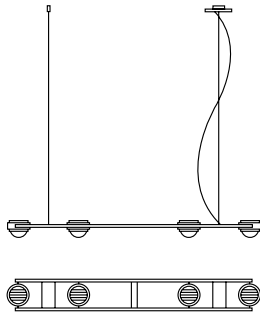

*pendant lamp  
made of stainless  
steel, lens: Ø 67 mm*

L 1100 mm x B 138 mm, Profil 20 x 10 mm,  
Pendellänge 2 m, Gewicht 3,5 kg,  
Linse Ø 67 mm, 4 x LED 4,7W = 18,8W  
2532 lm, EEK D, 1 x LED Uplight 4,7W 633  
lm, EEK D, Dreh-Regler an der Leuchte