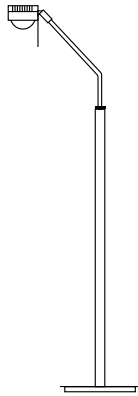

## Movie X Stehleuchte LED

Stehleuchte,  
höhenverstellbar,  
schwenkbare  
Linsenoptik, direkt  
Linse: Ø 67 mm

*floor lamp, adjustable in  
height, with swivel-  
mounted lens optics,  
direct  
lens: Ø 67 mm*