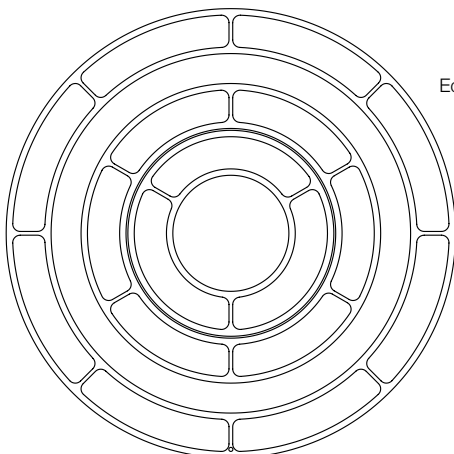

Stilio Uno 1200/800/550

Ringleuchter aus
Edelstahl und Glas

*ring lamp made of
stainless steel and glass*

Ø 1200 mm, Ø 800 mm, Ø 550 mm,
H 600 mm, Pendellänge 3 m, Gewicht 102
kg, 17 x LED 12,3W = 209,1W, 27047 lm,
EEK D, Dreh-Regler an der Leuchte

Edelstahl poliert

hand polished

233PL065PO

13.683,20 €