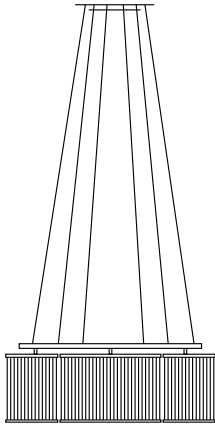

Stilio 560

Ringleuchter aus
Edelstahl, Aluminium
und Glas

*ring lamp made of
stainless steel,
aluminum and glass*

5 x Fassung E14, Ø 560 mm H 240 mm,
Gewicht 12 kg, Pendellänge 3 m, incl. LED
Leuchtmittel 4,5W, Dimmbar mit handels-
üblichen LED Dimmer

matt vernickelt /
gebürstet

*mat nickel /
brushed*

233PL53000

2.773,95 €

glanz vernickelt /
handpoliert

*nickel-plated /
hand polished*

233PL530PO

3.191,60 €

matt schwarz

dull black

233PL530SW

3.191,60 €

Messing
zaponiert

*brass
zapon-varnished*

233PL530MS

3.669,75 €