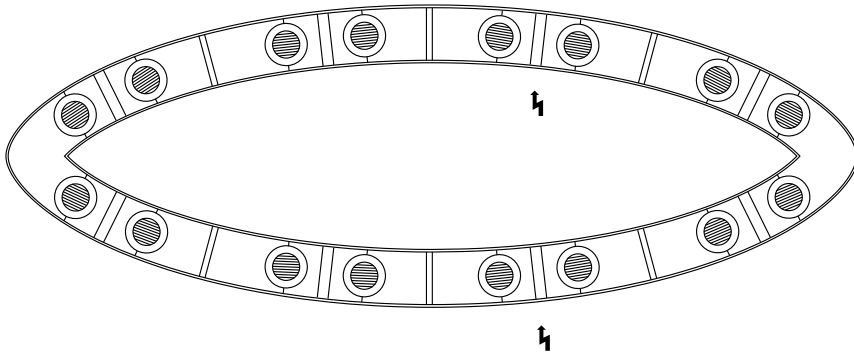

**Ocular Ellipse
LED
Serie 100**

Leuchter
aus Edelstahl,
Linse: Ø 100 mm

*lamp made of stainless
steel, lens: Ø 100 mm*

L 3390 x 1200 mm, Profilbreite 230 mm,
Profil 20 x 10 mm, senkrechte Abhängung,
Pendellänge 3 m, Gewicht 23 kg, Linse
Ø 100 mm, 16 x LED 17,1W = 273,6W
37664 lm, EEK D, 6 x LED Uplight 4,7W =
28,2W 3798 lm, EEK D, Dreh-Regler an der
Leuchte

gebürstet	<i>brushed</i>	234PL18100	11.217,65 €
handpoliert	<i>hand polished</i>	234PL181PO	12.895,80 €
matt schwarz	<i>dull black</i>	234PL181SW	12.895,80 €
Messing natur	<i>pure brass</i>	234PL181MS	12.895,80 €
weiß	<i>white</i>	234PL181WS	12.895,80 €
schwarz / gold	<i>black / gold</i>	234PL181SG	12.895,80 €

Weitere Größen auf Anfrage.
Other sizes on request.

**Ocular Ellipse
Niedervolt
Serie 100**

Leuchter
aus Edelstahl,
direkt/indirekt
Linse: Ø 100 mm

*lamp made of stainless
steel, direct/indirect
lens: Ø 100 mm*

L 3390 x 1200 mm, Profilbreite 230 mm,
Profil 20 x 10 mm, senkrechte Abhängung,
Pendellänge 3 m, Gewicht 23 kg, Linse Ø
100 mm, 32 x GY 6,35 max. 12V 50W