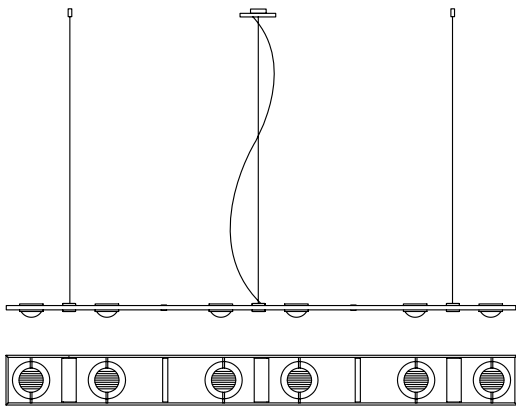

**Ocular 6
LED
Serie 100**

Pendelleuchte
aus Edelstahl,
Linse: Ø 100 mm

*pendant lamp
made of stainless
steel, lens: Ø 100 mm*

L 2360 mm x B 210 mm, Profil 20 x 10 mm,
Pendellänge 2 m, Gewicht 8,5 kg, Linse
Ø 100 mm, 6 x LED 17,1W = 102,6W
14124 lm, EEK D, 2 x LED Uplight 4,7W
= 9,4W 1266 lm, EEK D, Dreh-Regler an
der Leuchte

gebürstet	<i>brushed</i>	234PL06500	4.873,95 €
handpoliert	<i>hand polished</i>	234PL065WPO	5.613,45 €
matt schwarz	<i>dull black</i>	234PL065SW	5.613,45 €
Messing natur	<i>pure brass</i>	234PL065MS	5.613,45 €
weiß	<i>white</i>	234PL065WS	5.613,45 €
schwarz / gold	<i>black / gold</i>	234PL065SG	5.613,45 €

Einspeiseposition auf Wunsch änderbar. Weitere Leuchtenlängen auf Anfrage.
Infeed position changeable. Other lamp lengths on request.

**Ocular 6
Niedervolt
Serie 100**

Pendelleuchte
aus Edelstahl,
direkt/indirekt
Linse: Ø 100 mm

*pendant lamp
made of stainless
steel, direct/indirect
lens: Ø 100 mm*

L 2360 mm x B 210 mm, Profil 20 x 10 mm,
Pendellänge 2 m, Gewicht 8,5 kg,
Linse Ø 100 mm, 12 x GY 6,35 max. 12V
50W