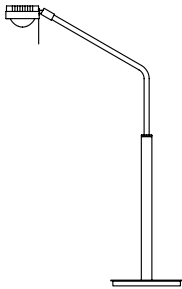

Movie M LED Tischleuchte

Neu

Tischleuchte,
Messing mit
verschiedenen
galvanischen
Oberflächen

*table lamp,
brass with
different galvanic
surfaces*

H 540 mm – 670 mm höhenverstellbar,
Linse Ø 67 mm, 1 x LED 4,7W 633 lm,
EEK D, Tast-Dimmung an der Leuchte

verchromt	<i>chrome-plated</i>	234TL001CR	498,00 €
matt vernickelt	<i>dull nickel</i>	234TL001TI	498,00 €
vergoldet	<i>gold-plated</i>	234TL001GO	498,00 €
schwarz / chrom	<i>black / chrome</i>	234TL001SW	498,00 €
weiß / chrom	<i>white / chrome</i>	234TL001WS	498,00 €
schwarz / gold	<i>black / gold</i>	234TL001SG	498,00 €

Kabellänge gesamt 100 cm – 150 cm.
Cable length total 100 cm – 150 cm.