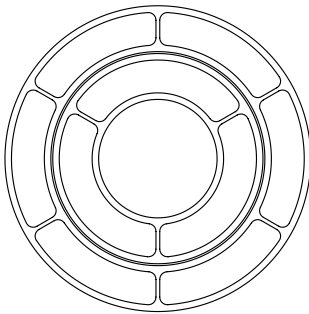

Stilio Uno

Leuchter

Beschreibung/Ausführung

technische Daten

Bestell-Nr.

Preise ohne MwSt.
zero rated for VAT

Stilio Uno 800/550

Ringleuchter aus
Edelstahl und Glas

*ring lamp made of
stainless steel and glass*

Ø 800 mm, Ø 550 mm, H 200 mm, Pendel-
länge 3 m, Gewicht 47 kg, 9 x LED 12,3W =
110,7W, 14319 lm, EEK D, Dreh-Regler an
der Leuchte

Edelstahl poliert

hand polished

233PL045PO

7.187,40 €

Stilio Uno 1200/800

Ringleuchter aus
Edelstahl und Glas

*ring lamp made of
stainless steel and glass*

Ø 1200, Ø 800 mm, H 400 mm, Pendel-
länge 3 m, Gewicht 80 kg, 14 x LED 12,3W
= 172,2W, 22274 lm, EEK D, Dreh-Regler an
der Leuchte

Edelstahl poliert

hand polished

233PL055PO

10.491,60 €

Stilio Uno 1200/800/550

Ringleuchter aus
Edelstahl und Glas

*ring lamp made of
stainless steel and glass*

Ø 1200 mm, Ø 800 mm, Ø 550 mm,
H 600 mm, Pendellänge 3 m, Gewicht 102
kg, 17 x LED 12,3W = 209,1W, 27047 lm,
EEK D, Dreh-Regler an der Leuchte

Edelstahl poliert

hand polished

233PL065PO

13.683,20 €