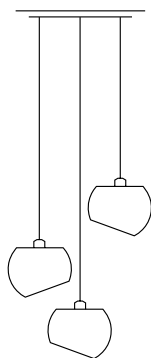

## White Moons 3 Leuchter

Leuchter aus  
Porzellan und Edelstahl,  
Kabel stoffummantelt

*suspension lamp made  
of porcelain and stain-  
less steel, cotton cable*

3 x Fassung E27, Kugel 160 mm, Pendel-  
länge max. 3 m, Baldachin Ø 350 mm, Ge-  
wicht 3,5 kg, incl. LED Leuchtmittel 7,2W,  
Dimmbar mit handelsüblichen LED Dimmer