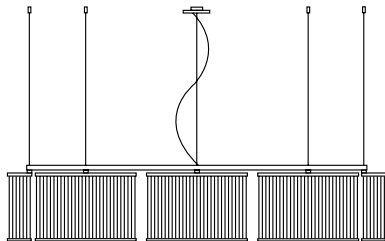

## Stilio Quadrat

Leuchter aus  
Edelstahl, Aluminium  
und Glas

*lamp made of stainless  
steel, aluminum and  
glass*

12 x Fassung E14, L 1012 mm x B 1012  
mm, senkrechte Seilabhangung, Pendel-  
länge 3 m, Gewicht 30 kg, incl. LED Leucht-  
mittel 4,5W, Dimmbar mit handelsüblichen  
LED Dimmer