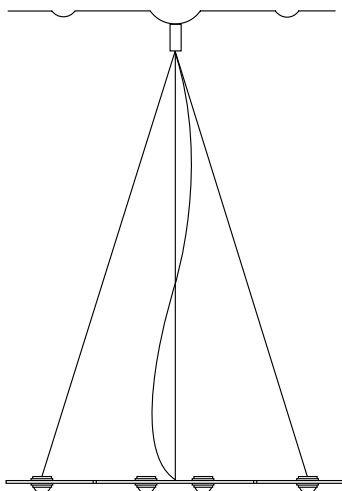

**Sonderaufhängung  
z. B. Gashaken in Stuckdecke**

**Ocular Ellipse  
LED**

Leuchter  
aus Edelstahl,  
Linse: Ø 67 mm

*lamp made of stainless  
steel, lens: Ø 67 mm*

L 3390 mm x B 1200 mm, Profildbreite 138 mm, Profil 20 x 10 mm, senkrecht Abhängung, Pendellänge 3 m, Gewicht 15 kg, Linse Ø 67 mm, 16 x LED 4,7W = 75,2W 10128 lm, EEK D, 6 x LED Uplight 4,7W = 28,2W 3798 lm, EEK D, Dreh-Regler an der Leuchte