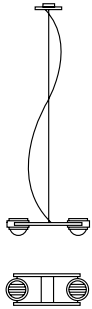

Preise ohne MwSt.  
zero rated for VAT

Pendelleuchte  
aus Edelstahl,  
Linse: Ø 67 mm

*pendant lamp  
made of stainless  
steel, lens: Ø 67 mm*

L 350 mm, Profildbreite 138 mm, Profil 10  
x 10 mm, Pendellänge 2 m, Gewicht 2 kg,  
Linse Ø 67 mm, 2 x LED 4,7W = 9,4W 1266  
lm, EEK D, Dreh-Regler an der Leuchte