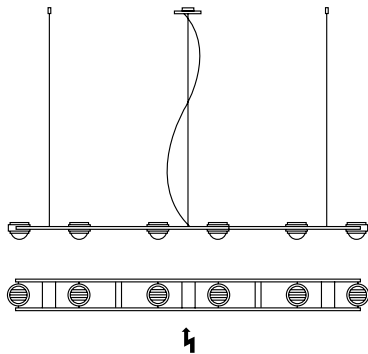

**Ocular 4  
Niedervolt  
Serie 100**

Pendelleuchte  
aus Edelstahl,  
direkt/indirekt  
Linse: Ø 100 mm

*pendant lamp  
made of stainless  
steel, direct/indirect  
lens: Ø 100 mm*

L 1460 mm x B 230 mm, Profil 20 x 10 mm,  
Pendellänge 2 m, Gewicht 6 kg, Linse Ø  
100 mm, 8 x GY 6,35 max. 12V 50W

*pendant lamp  
made of stainless  
steel, lens: Ø 67 mm*

L 1900 mm x B 138 mm, Profil 20 x 10 mm,  
Pendellänge 2 m, Gewicht 5,5 kg, Linse Ø  
67 mm, 6 x LED 4,7W = 28,2W, 3798 lm,  
EEK D, 2 x LED Uplight 4,7W = 9,4W, 1266  
lm, EEK D, Dreh-Regler an der Leuchte