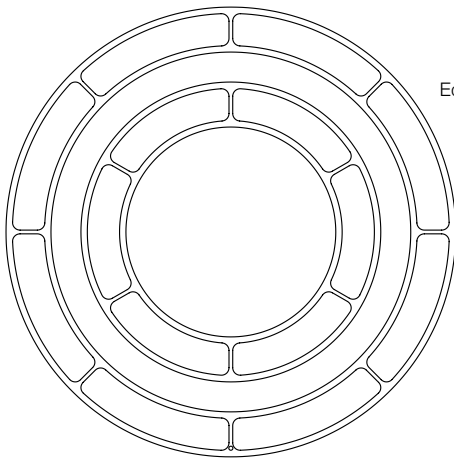

Stilio Uno 1200/800

Ringleuchter aus
Edelstahl und Glas

*ring lamp made of
stainless steel and glass*

Ø 1200, Ø 800 mm, H 400 mm, Pendel-
länge 3 m, Gewicht 80 kg, 14 x LED 12,3W
= 172,2W, 22274 lm, EEK D, Dreh-Regler an
der Leuchte

Edelstahl poliert

hand polished

233PL055PO

10.491,60 €