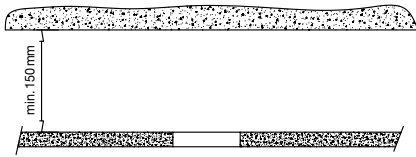

Spot 1
Halbeinbau rund

Abdeckplatte
Ø 116 mm

Deckenausschnitt
Ø 68 mm