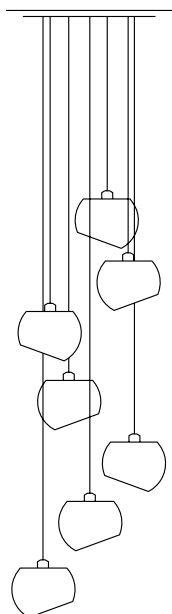

## White Moons 7 Leuchter

Leuchter aus  
Porzellan und Edelstahl,  
Kabel stoffummantelt

*suspension lamp made  
of porcelain and stain-  
less steel, cotton cable*

7 x Fassung E27 Kugel ,160 mm Pendel-  
länge max. 3 m, Baldachin Ø 350 mm, Ge-  
wicht 5,5 kg, incl. LED Leuchtmittel 7,2W,  
Dimmbar mit handelsüblichen LED Dimmer