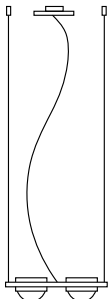

**Ocular Quadrat
LED**

Leuchter
aus Edelstahl,
Linse: Ø 67 mm

*lamp made of stainless
steel, lens: Ø 67 mm*

310 mm x 310 mm, Profil 10 x 10 mm,
Pendellänge 2 m, senkrechte Abhängung,
Gewicht 5 kg, Linse Ø 67 mm, 4 x LED
4,7W = 18,8W, 2532 lm, EEK D, Dreh-Reg-
ler an der Leuchte

gebürstet	<i>brushed</i>	234PL01600	1.621,85 €
handpoliert	<i>hand polished</i>	234PL016PO	1.869,75 €
matt schwarz	<i>dull black</i>	234PL016SW	1.869,75 €
Messing natur	<i>pure brass</i>	234PL016MS	1.869,75 €
weiß	<i>white</i>	234PL016WS	1.869,75 €
schwarz / gold	<i>black / gold</i>	234PL016SG	1.869,75 €

**Ocular Quadrat
Niedervolt**

Leuchter
aus Edelstahl,
direkt/indirekt
Linse: Ø 67 mm

*lamp made of stainless
steel, direct/indirect
lens: Ø 67 mm*

310 mm x 310 mm, Profil 10 x 10 mm,
Pendellänge 2 m, senkrechte Abhängung,
Gewicht 5 kg, Linse Ø 67 mm, 4 x GY 6,35
max. 12V 50W

gebürstet	<i>brushed</i>	234PL01400	1.300,00 €
handpoliert	<i>hand polished</i>	234PL014PO	1.495,00 €
matt schwarz	<i>dull black</i>	234PL014SW	1.495,00 €
Messing natur	<i>pure brass</i>	234PL014MS	1.495,00 €
weiß	<i>white</i>	234PL014WS	1.495,00 €
schwarz / gold	<i>black / gold</i>	234PL014SG	1.495,00 €

Abdeckgläser mit Blendschutz. Abdeckgläser auch klar oder matt lieferbar.
Cover glasses with glare protection. Cover glasses also available clear or matt.