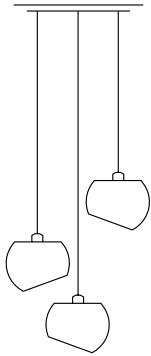

## Glass Moons 3 Leuchter

Leuchter aus  
Glas und Edelstahl,  
Kabel stoffummantelt

*suspension lamp made  
of glass and stainless  
steel, cotton cable*

3 x Fassung E27, Kugel 160 mm, Pendel-  
länge max. 3 m, Baldachin Ø 350 mm,  
Gewicht 3,5 kg, incl. LED Leuchtmittel 2W,  
Dimmbar mit handelsüblichen LED Dimmer