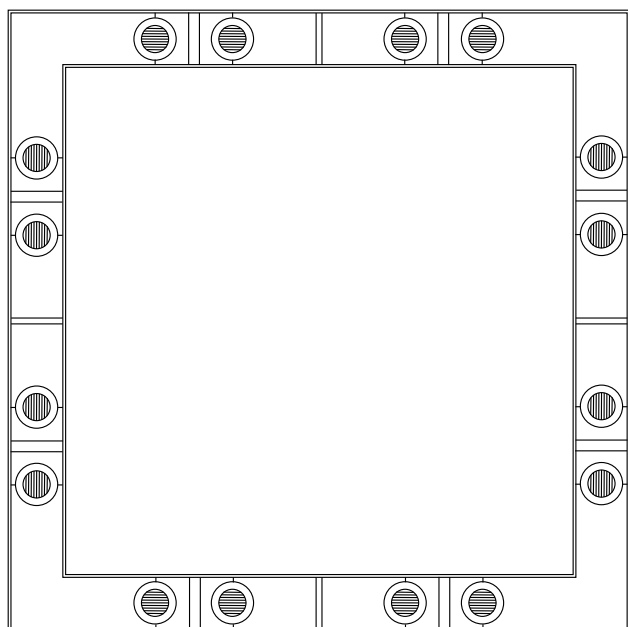

*lamp made of stainless  
steel, lens: Ø 100 mm*

2500 mm x 2500 mm, Profilbreite 230 mm,  
Profil 20 x 10 mm, Pendellänge 3 m, senk-  
rechte Abhängung, Gewicht 26 kg, Linse  
Ø 100 mm, 16 x LED 17,1W = 273,6W,  
37664 lm, EEK D, 4 x LED Uplight 4,7W =  
18,8W, 2532 lm, EEK D, Dreh-Regler an  
der Leuchte