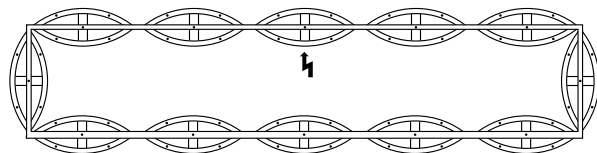

matt vernickelt /
gebürstet

*mat nickel /
brushed*

233PL62200

6.400,00 €

glanz vernickelt /
handpoliert

*nickel-plated /
hand polished*

233PL622PO

7.300,00 €

matt schwarz

dull black

233PL622SW

7.300,00 €

Messing zaponiert

brass zapon-varnished

233PL622MS

8.400,00 €

Weitere Größen auf Anfrage. Auf Wunsch mit Fassung E27.
Other sizes on request. Socket E27 optional.