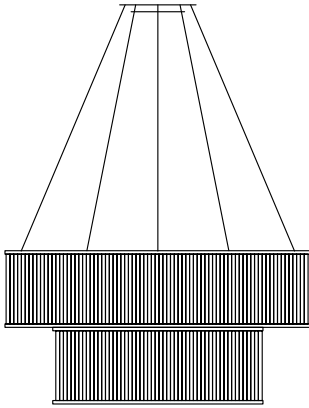

Stilio Uno

Leuchter

Beschreibung/Ausführung

technische Daten

Bestell-Nr.

Preise ohne MwSt.
zero rated for VAT

Stilio Uno 800/550

Ringleuchter aus
Edelstahl und Glas

*ring lamp made of
stainless steel and glass*

Ø 800 mm, Ø 550 mm, H 200 mm, Pendel-
länge 3 m, Gewicht 47 kg, 9 x LED 12,3W =
110,7W, 14319 lm, EEK D, Dreh-Regler an
der Leuchte

Edelstahl poliert

hand polished

233PL045PO

7.187,40 €