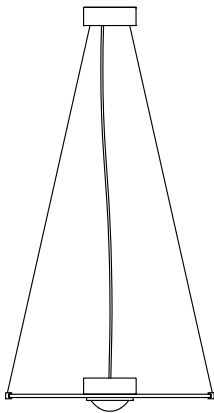

**Solo Super
Niedervolt**

Pendelleuchte
aus Glas und
Aluminium,
direkt/indirekt
Linse: Ø 100 mm

*pendant lamp
made of glass and
aluminum,
direct/indirect
lens: Ø 100 mm*

Ø 500 mm, Pendellänge 2 m,
Gewicht 3,5 kg, 2 x GY 6,35 max.
12V 50W

Glas matt

frosted glass

234PL260MA

747,90 €

Glas klar

clear glass

234PL260KL

747,90 €

Glas grün

green glass

234PL260GN

747,90 €

Glas orange

orange glass

234PL260OR

747,90 €

Glas blau

blue glass

234PL260BL

747,90 €

Abdeckgläser mit Blendschutz. Abdeckgläser auch klar oder matt lieferbar.
Cover glasses with glare protection. Cover glasses also available clear or matt.