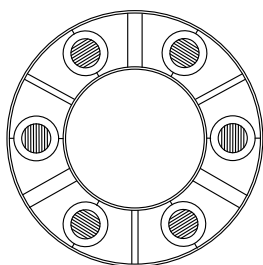

Weitere Größen auf Anfrage.
Other sizes on request.

**Ocular 1000
Niedervolt
Serie 100**

Leuchter
aus Edelstahl,
direkt/indirekt
Linse: Ø 100 mm

*lamp made of stainless
steel, direct/indirect
lens: Ø 100 mm*

D 1000 mm, Profilbreite 230 mm, Profil 20 x 10 mm, Baldachin D=200mm, Pendellänge 3 m, Gewicht 9 kg, Linse Ø 100 mm 12 x GY 6,35 max. 12V 50W