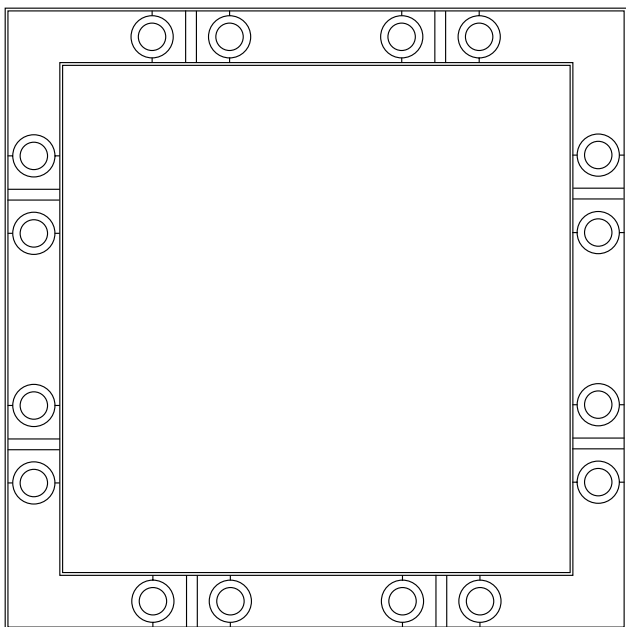

**Ocular Quadrat 2500
Niedervolt
Serie 100**

Leuchter
aus Edelstahl,
direkt/indirekt
Linse: Ø 100 mm

*lamp made of stainless
steel, direct/indirect
lens: Ø 100 mm*

2500 mm x 2500 mm, Profilbreite 230 mm,
Profil 20 x 10 mm, Pendellänge 3 m, senk-
rechte Abhängung, Gewicht 26 kg, Linse Ø
100 mm, 32 x GY 6,35 max. 12V 50W

gebürstet	<i>brushed</i>	234PL14000	9.839,50 €
handpoliert	<i>hand polished</i>	234PL140PO	10.939,50 €
matt schwarz	<i>dull black</i>	234PL140SW	10.939,50 €
Messing natur	<i>pure brass</i>	234PL140MS	10.939,50 €
weiß	<i>white</i>	234PL140WS	10.939,50 €
schwarz / gold	<i>black / gold</i>	234PL140SG	10.939,50 €

Abdeckgläser mit Blendschutz. Abdeckgläser auch klar oder matt lieferbar.
Cover glasses with glare protection. Cover glasses also available clear or matt.

Weitere Größen auf Anfrage.
Other sizes on request.