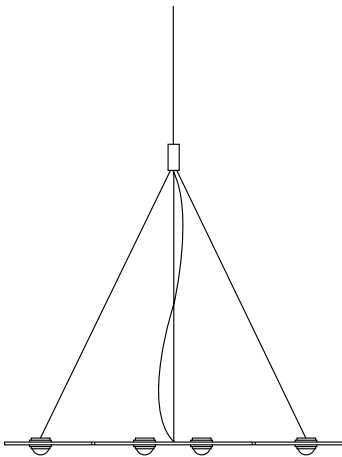

Weitere Größen auf Anfrage.  
*Other sizes on request.*

**Ocular 2500**  
**Niedervolt**  
**Serie 100**

Leuchter  
aus Edelstahl,  
direkt/indirekt  
Linse: Ø 100 mm

*lamp made of stainless  
steel, direct/indirect  
lens: Ø 100 mm*

D 2500 mm, Profilbreite 230 mm, Profil 20 x 10 mm, Baldachin D=300mm, Pendellänge 3 m Gewicht, 22 kg, Linse Ø 100 mm, 24 x GY 6,35 max. 12V 50W

gebürstet	<i>brushed</i>	234PL11000	7.830,25 €
handpoliert	<i>hand polished</i>	234PL110PO	8.395,80 €
matt schwarz	<i>dull black</i>	234PL110SW	8.395,80 €
Messing natur	<i>pure brass</i>	234PL110MS	8.395,80 €
weiß	<i>white</i>	234PL110WS	8.395,80 €
schwarz / gold	<i>black / gold</i>	234PL110SG	8.395,80 €

**Sonderaufhängung  
z. B. Gashaken in Stuckdecke**

**Ocular Ellipse  
LED**

Leuchter  
aus Edelstahl,  
Linse: Ø 67 mm

*lamp made of stainless  
steel, lens: Ø 67 mm*

L 3390 mm x B 1200 mm, Profildbreite 138 mm, Profil 20 x 10 mm, senkrecht Abhängung, Pendellänge 3 m, Gewicht 15 kg, Linse Ø 67 mm, 16 x LED 4,7W = 75,2W 10128 lm, EEK D, 6 x LED Uplight 4,7W = 28,2W 3798 lm, EEK D, Dreh-Regler an der Leuchte