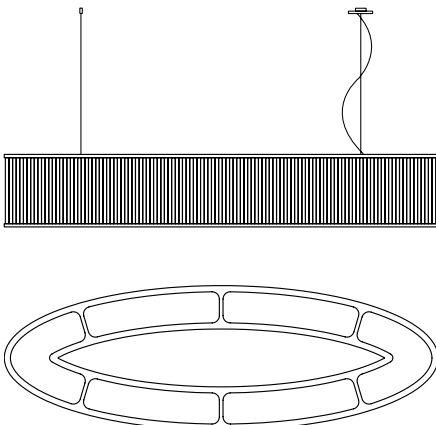

Stilio Uno

Pendelleuchte

Beschreibung/Ausführung

technische Daten

Bestell-Nr.

Preise ohne MwSt.
zero rated for VAT

Stilio Uno 1100 Linie

Pendelleuchte aus
Edelstahl und Glas

*pendant lamp made of
stainless steel and glass*

L 1100 mm x B 160 mm x H 200 mm,
Pendellänge 3 m, Gewicht 20 kg, 3 x LED
12,3W = 36,9W, 4773 lm, EEK D, Dreh-
Regler an der Leuchte

Edelstahl poliert

hand polished

233PL080PO

2.995,80 €

Stilio Uno 1450 Linie

Pendelleuchte aus
Edelstahl und Glas

*pendant lamp made of
stainless steel and glass*

L 1450 mm x B 160 mm x H 200 mm,
Pendellänge 3 m, Gewicht 25 kg, 4 x LED
12,3W = 49,2W, 6364 lm, EEK D, Dreh-
Regler an der Leuchte

Edelstahl poliert

hand polished

233PL090PO

3.891,60 €

Stilio Uno Ellipse

Neu

Ringleuchter aus
Edelstahl und Glas

*ring lamp made of
stainless steel and glass*

L 1200 mm, B 400 mm, H 200mm, Pendel-
länge 3 m, Gewicht 27 kg, 6 x LED 12,3W
= 73,8W, 9546 lm, EEK D, Dreh-Regler an
der Leuchte

Edelstahl poliert

hand polished

233PL060PO

3.995,80 €