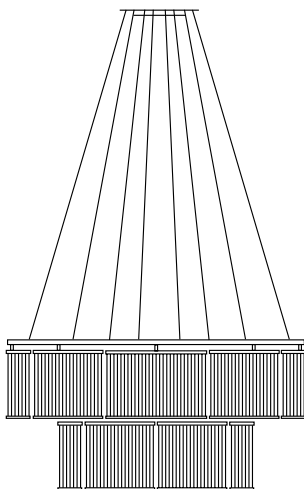

Stilio 9/6

Ringleuchter aus
Edelstahl, Aluminium
und Glas

*ring lamp made of
stainless steel,
aluminum and glass*

15 x Fassung E14, Ø 1000 mm und
Ø 680 mm, H 450 mm, Gewicht 36 kg,
Pendellänge 3 m, incl. LED Leuchtmittel
4,5W, Dimmbar mit handelsüblichen LED
Dimmer

matt vernickelt /
gebürstet

*mat nickel /
brushed*

233PL65000

8.013,45 €

glanz vernickelt /
handpoliert

*nickel-plated /
hand polished*

233PL650PO

9.200,00 €

matt schwarz

dull black

233PL650SW

9.200,00 €

Messing zaponiert

brass zapon-varnished

233PL650MS

10.595,80 €