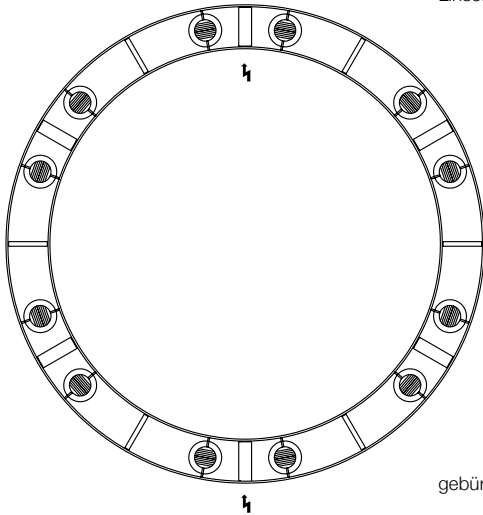

Ocular 2500
LED
Serie 100

Leuchter
aus Edelstahl,
Linse: Ø 100 mm

*lamp made of stainless
steel, lens: Ø 100 mm*

D 2500 Profilbreite 230 mm, Profil 20 x 10 mm, Baldachin, D=300mm, Pendellänge 3 m, Gewicht 25 kg, Linse Ø 100 mm, 12 x LED 17,1 W = 205,2 W, 28248 lm, EEK D, 6 x LED Uplight 4,7W = 28,2 W, 3798 lm, EEK D, Dreh-Regler an der Leuchte

gebürstet	<i>brushed</i>	234PL11200	8.713,45 €
handpoliert	<i>hand polished</i>	234PL112PO	9.995,80 €
matt schwarz	<i>dull black</i>	234PL112SW	9.995,80 €
Messing natur	<i>pure brass</i>	234PL112MS	9.995,80 €
weiß	<i>white</i>	234PL112WS	9.995,80 €
schwarz / gold	<i>black / gold</i>	234PL112SG	9.995,80 €

Weitere Größen auf Anfrage.
Other sizes on request.

Ocular 2500
Niedervolt
Serie 100

Leuchter
aus Edelstahl,
direkt/indirekt
Linse: Ø 100 mm

*lamp made of stainless
steel, direct/indirect
lens: Ø 100 mm*

D 2500 mm, Profilbreite 230 mm, Profil 20 x 10 mm, Baldachin D=300mm, Pendellänge 3 m Gewicht, 22 kg, Linse Ø 100 mm, 24 x GY 6,35 max. 12V 50W