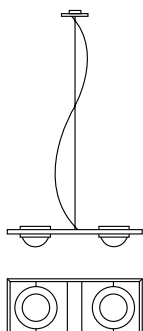

gebürstet	<i>brushed</i>	234PL02200	1.200,00 €
handpoliert	<i>hand polished</i>	234PL022PO	1.400,00 €
matt schwarz	<i>dull black</i>	234PL022SW	1.400,00 €
Messing natur	<i>pure brass</i>	234PL022MS	1.400,00 €
weiß	<i>white</i>	234PL022WS	1.400,00 €
schwarz / gold	<i>black / gold</i>	234PL022SG	1.400,00 €

Abdeckgläser mit Blendschutz. Abdeckgläser auch klar oder matt lieferbar.
Cover glasses with glare protection. Cover glasses also available clear or matt.