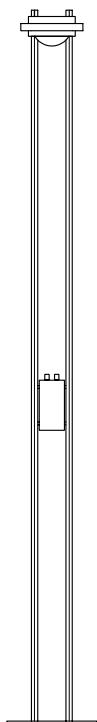

Master

Stehleuchten

Beschreibung/Ausführung

technische Daten

Bestell-Nr.

Preise ohne MwSt.
zero rated for VAT

Master LED

Stehleuchte
aus Edelstahl,
direkt/indirekt
Linse: Ø 100 mm

*lamp made of stainless
steel, direct/indirect
lens: Ø 100 mm*

H 1920 mm x B 172 mm, Profil 20 x 10 mm
Gewicht 13 kg, Up- und Downlight getrennt
dimmbar, 1 x LED Uplight 15,3W 2132 lm,
EEK D, Dreh-Regler an der Leuchte

gebürstet	<i>brushed</i>	234SL03200	1.504,20 €
natur	<i>pure brass</i>	234SL032MS	1.673,95 €
poliert	<i>polished</i>	234SL032PO	1.673,95 €
schwarz / gold	<i>black / gold</i>	234SL032SG	1.673,95 €
matt schwarz	<i>dull black</i>	234SL032SW	1.673,95 €
weiß	<i>white</i>	234SL032WS	1.673,95 €

Kabellänge bis Fuß-Schalter 60 cm, bis Stecker zusätzlich 180 cm.
Cable length up to foot switch 60 cm, up to plug additional 180 cm.