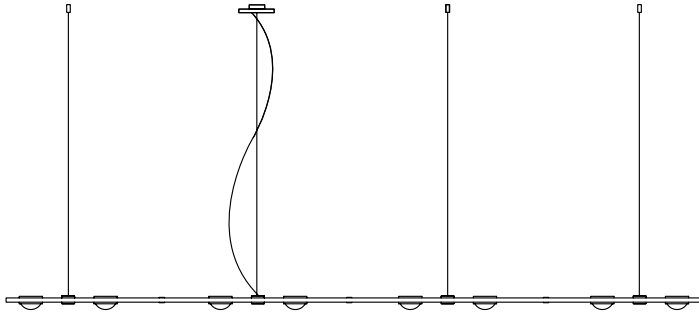

**Ocular 8
LED
Serie 100**

Pendelleuchte
aus Edelstahl,
Linse: Ø 100 mm

*pendant lamp
made of stainless
steel, lens: Ø 100 mm*

L 3260 mm x B 230 mm, Profil 20 x 10 mm,
Pendellänge 2 m, Gewicht 13 kg, Linse Ø
100 mm, 8 x LED 17,1W = 136,8W, 18832
lm, EEK D, 3 x LED Uplight 4,7W = 14,1W,
1899 lm, EEK D, Dreh-Regler an der Leuchte

gebürstet	<i>brushed</i>	234PL08500	5.921,85 €
handpoliert	<i>hand polished</i>	234PL085PO	6.721,85 €
matt schwarz	<i>dull black</i>	234PL085SW	6.721,85 €
Messing natur	<i>pure brass</i>	234PL085MS	6.721,85 €
weiß	<i>white</i>	234PL085WS	6.721,85 €
schwarz / gold	<i>black / gold</i>	234PL085SG	6.721,85 €

Einspeiseposition auf Wunsch änderbar. Weitere Leuchtenlängen auf Anfrage.
Infed position changeable. Other lamp lengths on request.

**Ocular 8
Niedervolt
Serie 100**

Pendelleuchte
aus Edelstahl,
direkt/indirekt
Linse: Ø 100 mm

*pendant lamp
made of stainless
steel, direct/indirect
lens: Ø 100 mm*

L 3260 mm x B 230 mm, Profil 20 x 10 mm,
Pendellänge 2 m, Gewicht 13 kg, Linse Ø
100 mm, 16 x GY 6,35 max. 12V 50W