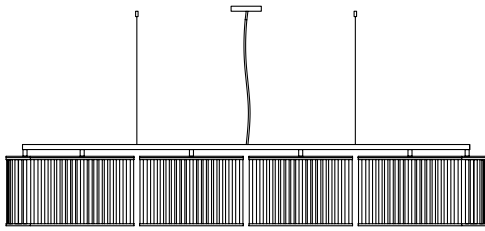

Stilio 10 Rechteck

Leuchter aus
Edelstahl, Aluminium
und Glas

*lamp made of stainless
steel, aluminum and
glass*

10 x Fassung E14, L 1430 mm x B 454 mm,
senkrechte Seilabhängung, Pendellänge
3 m, Gewicht 26 kg, incl. LED Leuchtmittel
4,5W Dimmbar mit handelsüblichen LED
Dimmer

matt vernickelt /
gebürstet

*mat nickel /
brushed*

233PL62100

5.200,00 €

glanz vernickelt /
handpoliert

*nickel-plated /
hand polished*

233PL621PO

5.980,00 €

matt schwarz

dull black

233PL621SW

5.980,00 €

Messing zaponiert

brass zapon-varnished

233PL621MS

6.877,00 €

Stilio 12 Rechteck

Leuchter aus
Edelstahl, Aluminium
und Glas

*lamp made of stainless
steel, aluminum and
glass*

12 x Fassung E14, L 1755 mm x B 454 mm,
senkrechte Seilabhängung, Pendellänge
3 m, Gewicht 30 kg, incl. LED Leuchtmittel
4,5W, Dimmbar mit handelsüblichen LED
Dimmer