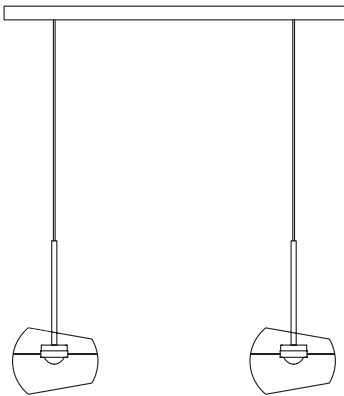

## Half Moons 1

NEU

Pendelleuchte aus Glas  
und Aluminium

*Pendant lamp made  
of aluminium and glass*

Anschlussdose Aluminium poliert, Glas  
D=250mm, Pendellänge 3m, Gewicht 3,5kg.  
1x LED 6,6W, 650lm  
Dimmbar mit handelsüblichem LED Dimmer

235PL200KK

Stahlgrau

*steel grey*

235PL200SG

Amethyst

*amethyst*

235PL200AM

Kabellänge bis Schalter 50 cm, bis Stecker zusätzlich 200 cm.  
*Cable length up to switch 50 cm, up to plug additional 200 cm.*

## Half Moons 2

NEU

Pendelleuchte aus Glas  
und Edelstahl und  
Aluminium

*Pendant lamp made  
of glass and stainless  
steel and aluminium*

2x Glas D=250mm, Pendellänge 3m,  
Deckenprofil=1000mm, Abstand (Mit-  
te)=700mm, Gewicht 9kg.  
2x LED 6,6W=13,2W, 1300lm  
Dimmbar mit handelsüblichem LED Dimmer

## Half Moons 3 Leuchter

NEU

Leuchter aus  
Glas und Edelstahl,  
Kabel stoffummantelt

*suspension lamp  
made of glass and  
stainless steel,  
cotton cable*

Leuchter aus Glas und Edelstahl, Glas  
D=250mm, Pendellänge 3m, Gewicht 12kg.  
3x LED 6,6W=19,8W, 1950lm  
Dimmbar mit handelsüblichem LED Dimmer