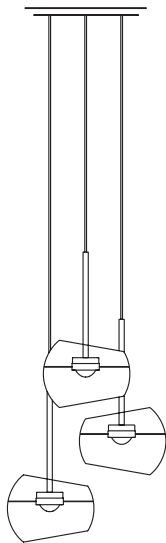

## Half Moons 1

NEU

Pendelleuchte aus Glas  
und Aluminium

*Pendant lamp made  
of aluminium and glass*

Anschlussdose Aluminium poliert, Glas  
D=250mm, Pendellänge 3m, Gewicht 3,5kg.  
1x LED 6,6W, 650lm  
Dimmbar mit handelsüblichem LED Dimmer

## Half Moons 2

NEU

Pendelleuchte aus Glas  
und Edelstahl und  
Aluminium

*Pendant lamp made  
of glass and stainless  
steel and aluminium*

2x Glas D=250mm, Pendellänge 3m,  
Deckenprofil=1000mm, Abstand (Mit-  
te)=700mm, Gewicht 9kg.  
2x LED 6,6W=13,2W, 1300lm  
Dimmbar mit handelsüblichem LED Dimmer

235PL220KK

Stahlgrau

*steel grey*

235PL220SG

Amethyst

*amethyst*

235PL220AM

Kabellänge bis Schalter 50 cm, bis Stecker zusätzlich 200 cm.  
*Cable length up to switch 50 cm, up to plug additional 200 cm.*

## Half Moons 3 Leuchter

NEU

Leuchter aus  
Glas und Edelstahl,  
Kabel stoffummantelt

*suspension lamp  
made of glass and  
stainless steel,  
cotton cable*

Leuchter aus Glas und Edelstahl, Glas  
D=250mm, Pendellänge 3m, Gewicht 12kg.  
3x LED 6,6W=19,8W, 1950lm  
Dimmbar mit handelsüblichem LED Dimmer