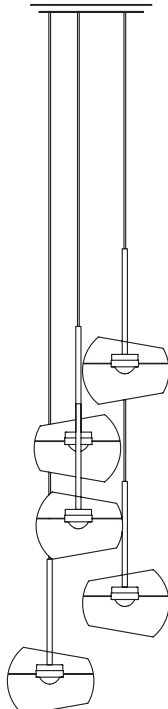

Half Moons 5 Leuchter

NEU

Leuchter aus
Glas und Edelstahl,
Kabel stoffummantelt

*suspension lamp
made of glass and
stainless steel,
cotton cable*

Leuchter aus Glas und Edelstahl, Glas
D=250mm, Pendellänge 3m, Gewicht 20kg.
5x LED 6,6W=33W, 3250lm
Dimmbar mit handelsüblichem LED Dimmer

Baldachin Edelstahl

with stainless steel canopy

235PL250PO

Baldachin weiß

with white canopy

235PL250WS

jede Sortierung möglich: *any sorting is possible:*

Brillantgelb

brilliant yellow

Waldgrün

forest green

Kristallklar

crystal clear

Stahlgrau

steel grey

Amethyst

amethyst

Weitere Längen auf Anfrage.
Other lengths on request.