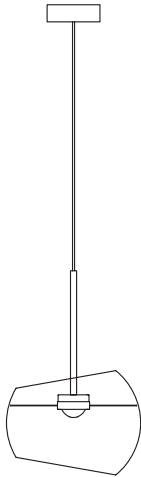

## Half Moons 1

NEU

Pendelleuchte aus Glas  
und Aluminium

*Pendant lamp made  
of aluminium and glass*

Anschlussdose Aluminium poliert, Glas  
D=250mm, Pendellänge 3m, Gewicht 3,5kg.  
1x LED 6,6W, 650lm  
Dimmbar mit handelsüblichem LED Dimmer

## Half Moons 5 Leuchter

NEU

Leuchter aus  
Glas und Edelstahl,  
Kabel stoffummantelt

*suspension lamp  
made of glass and  
stainless steel,  
cotton cable*

Leuchter aus Glas und Edelstahl, Glas  
D=250mm, Pendellänge 3m, Gewicht 20kg.  
5x LED 6,6W=33W, 3250lm  
Dimmbar mit handelsüblichem LED Dimmer

# Big Moons

Pendelleuchte

Beschreibung/Ausführung

technische Daten

Bestell-Nr.

Preise ohne MwSt.  
zero rated for VAT

## Big Moons 1

Pendelleuchte aus  
Glas und Edelstahl

*pendant lamp  
made of glass and  
stainless steel*

Anschlussdose Aluminium poliert, Glas  
D=330mm, Pendellänge 3m, Gewicht 4kg.  
1x LED 12,3W, 1591lm  
Dimmbar mit handelsüblichem LED Dimmer