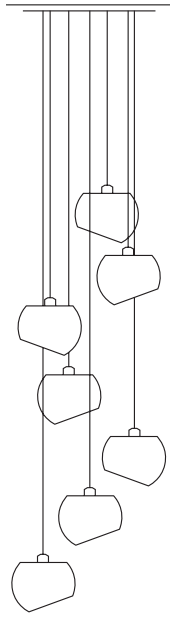

Glass Moons

Leuchter

Beschreibung/Ausführung

technische Daten

Bestell-Nr.

Preise ohne MwSt.
zero rated for VAT

Glass Moons 7 Leuchter

Leuchter aus
Glas und Edelstahl,
Kabel stoffummantelt

*suspension lamp
made of glass and
stainless steel,
cotton cable*

Leuchter aus Edelstahl und Glas, 7x Fas-
sung E27, Kugel D=165mm, Pendellänge
max. 3m, Baldachin D=350mm, Gewicht
5,5kg.
Dimmbar mit handelsüblichem LED Dimmer

Sortierung Fall mit
Baldachin Edelstahl

*fall version with
stainless steel canopy*

233DL070PO

Sortierung Fall mit
Baldachin weiß

*fall version with
white canopy*

233DL070WS

Sortierung Spring mit
Baldachin Edelstahl

*spring version with
stainless steel canopy*

233DL071PO

Sortierung Spring mit
Baldachin weiß

*spring version with
white canopy*

233DL071WS

Fall:

1 x Stahlgrau
2 x Waldgrün
1 x Kirschrot
1 x Kobaltblau
2 x Brillantgelb

fall:

*1 x steel grey
2 x forest green
1 x cherry red
1 x cobalt blue
2 x brilliant yellow*

Spring:

1 x Stahlgrau
1 x Waldgrün
2 x Amethyst
1 x Brillantgelb
2 x Kristallklar

spring:

*1 x steel grey
1 x forest green
2 x amethyst
1 x brilliant yellow
2 x crystal clear*

Weitere Längen auf Anfrage. Andere Farbkombinationen ohne Aufpreis möglich.
Other lengths on request. Other colour combinations are possible without extra charge.