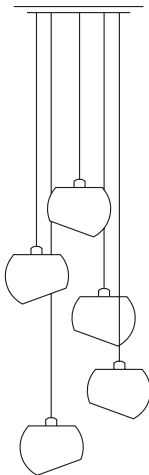

*suspension lamp
made of glass and
stainless steel,
cotton cable*

Leuchter aus Edelstahl und Glas, 3x Fas-
sung E27, Kugel D=165mm, Pendellänge
max. 3m, Baldachin D=350mm, Gewicht
3,5kg.
Dimmbar mit handelsüblichem LED Dimmer

Sortierung Fall mit
Baldachin Edelstahl

*fall version with
stainless steel canopy*

233DL030PO

Sortierung Fall mit
Baldachin weiß

*fall version with
white canopy*

233DL030WS

Sortierung Spring mit
Baldachin Edelstahl

*spring version with
stainless steel canopy*

233DL031PO

Sortierung Spring mit
Baldachin weiß

*spring version with
white canopy*

233DL031WS

Fall:

1 x Stahlgrau
1 x Kirschrot
1 x Kobaltblau

fall:

Glass Moons 5 Leuchter

Leuchter aus
Glas und Edelstahl,
Kabel stoffummantelt

*suspension lamp
made of glass and
stainless steel,
cotton cable*

Leuchter aus Edelstahl und Glas, 5x Fas-
sung E27, Kugel D=165mm, Pendellänge
max. 3m, Baldachin D=350mm, Gewicht
4,5kg.
Dimmbar mit handelsüblichem LED Dimmer