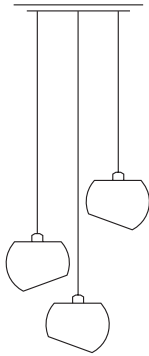

Glass Moons

Leuchter

Beschreibung/Ausführung

technische Daten

Bestell-Nr.

Preise ohne MwSt.
zero rated for VAT

Glass Moons 3 Leuchter

Leuchter aus
Glas und Edelstahl,
Kabel stoffummantelt

*suspension lamp
made of glass and
stainless steel,
cotton cable*

Leuchter aus Edelstahl und Glas, 3x Fas-
sung E27, Kugel D=165mm, Pendellänge
max. 3m, Baldachin D=350mm, Gewicht
3,5kg.
Dimmbar mit handelsüblichem LED Dimmer

Sortierung Fall mit
Baldachin Edelstahl

*fall version with
stainless steel canopy*

233DL030PO

Sortierung Fall mit
Baldachin weiß

*fall version with
white canopy*

233DL030WS

Sortierung Spring mit
Baldachin Edelstahl

*spring version with
stainless steel canopy*

233DL031PO

Sortierung Spring mit
Baldachin weiß

*spring version with
white canopy*

233DL031WS

Fall:

1 x Stahlgrau
1 x Kirschrot
1 x Kobaltblau

fall: