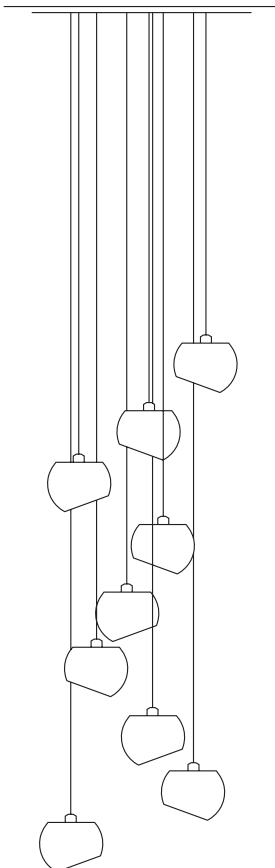

Glass Moons 9 Leuchter

Leuchter aus
Glas und Edelstahl,
Kabel stoffummantelt

*suspension lamp
made of glass and
stainless steel,
cotton cable*

Leuchter aus Edelstahl und Glas, 9x Fas-
sung E27, Kugel D=165mm, Pendellänge
max. 3m, Baldachin D=500mm, Gewicht
13,5kg.
Dimmbar mit handelsüblichem LED Dimmer

Sortierung Fall mit
Baldachin Edelstahl

*fall version with
stainless steel canopy*

233DL090PO

Sortierung Fall mit
Baldachin weiß

*fall version with
white canopy*

233DL090WS

Sortierung Spring mit
Baldachin Edelstahl

*spring version with
stainless steel canopy*

233DL091PO

Sortierung Spring mit
Baldachin weiß

*spring version with
white canopy*

233DL091WS

Fall:

2 x Stahlgrau
2 x Waldgrün
1 x Kirschrot
2 x Kobaltblau
2 x Brillantgelb

fall:

*2 x steel grey
2 x forest green
1 x cherry red
2 x cobalt blue
2 x brilliant yellow*

Spring:

2 x Stahlgrau
2 x Waldgrün
2 x Amethyst
1 x Brillantgelb
2 x Kristallklar

spring:

*2 x steel grey
2 x forest green
1 x amethyst
1 x brilliant yellow
2 x crystal clear*

Weitere Längen auf Anfrage. Andere Farbkombinationen ohne Aufpreis möglich.
Other lengths on request. Other colour combinations are possible without extra charge.