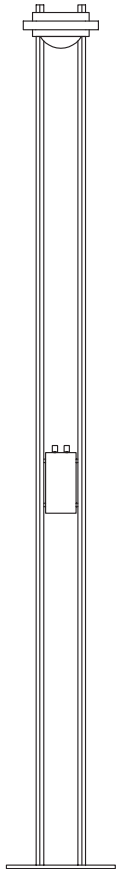

Master

Stehleuchte

Beschreibung/Ausführung

technische Daten

Bestell-Nr.

Preise ohne MwSt.
zero rated for VAT

Master

Stehleuchte
aus Edelstahl,
direkt/indirekt
Linse: Ø 100 mm

*lamp made of stainless
steel, direct/indirect
lens: Ø 100 mm*

H=1920mm x B=172mm, Profil 20x10mm
Up- und downlight getrennt dimmbar, Ge-
wicht 13kg.
1x LED 15,3W, 2132lm
1x LED Uplight 15,3W 2132lm
Drehregler an der Leuchte (DALI oder 1-10V
auf Anfrage)

gebürstet	<i>brushed</i>	234SL03200
Messing natur	<i>pure brass</i>	234SL032MS
poliert	<i>polished</i>	234SL032PO
schwarz / gold	<i>black / gold</i>	234SL032SG
matt schwarz	<i>matt black</i>	234SL032SW
weiß	<i>white</i>	234SL032WS

Kabellänge bis Fuß-Schalter 60 cm, bis Stecker zusätzlich 180 cm.
Cable length up to foot switch 60 cm, up to plug additional 180 cm.