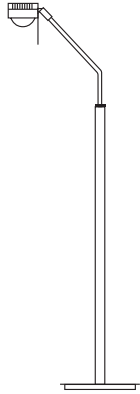

# Movie

Stehleuchte | Tischleuchte

Beschreibung/Ausführung

technische Daten

Bestell-Nr.

Preise ohne MwSt.  
zero rated for VAT

## Movie X Stehleuchte

Stehleuchte,  
höhenverstellbar,  
schwenkbare  
Linsenoptik, direkt  
Linse: Ø 67 mm

*floor lamp, adjustable  
in height, with swivel-  
mounted lens optics,  
direct lens: Ø 67 mm*

H=950mm - 1550mm höhenverstellbar,  
schwenkbare Linsenoptik, Linse D=67mm,  
Gewicht 7kg.  
1x LED 4,7W, 633lm  
Tast-Dimmung an der Leuchte

|                 |                         |            |
|-----------------|-------------------------|------------|
| verchromt       | <i>chrome-plated</i>    | 234SL001CR |
| matt vernickelt | <i>matt nickel</i>      | 234SL001TI |
| vergoldet       | <i>gold-plated</i>      | 234SL001GO |
| schwarz / chrom | <i>black / chrome</i>   | 234SL001SW |
| weiß / chrom    | <i>white / chrome</i>   | 234SL001WS |
| jede RAL-Farbe  | <i>every RAL colour</i> |            |

## Movie M Tischleuchte

Tischleuchte,  
Messing mit  
verschiedenen  
galvanischen  
Oberflächen

*table lamp,  
brass with  
different galvanic  
surfaces*

H=540mm - 670mm höhenverstellbar, Linse  
D=67mm, Gewicht 7kg.  
1x LED 4,7W, 633lm  
Tast-Dimmung an der Leuchte