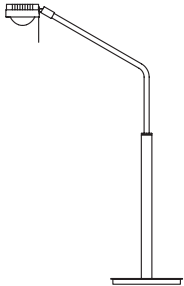

## Movie X Stehleuchte

Stehleuchte,  
höhenverstellbar,  
schwenkbare  
Linsenoptik, direkt  
Linse: Ø 67 mm

*floor lamp, adjustable  
in height, with swivel-  
mounted lens optics,  
direct lens: Ø 67 mm*

H=950mm - 1550mm höhenverstellbar,  
schwenkbare Linsenoptik, Linse D=67mm,  
Gewicht 7kg.  
1x LED 4,7W, 633lm  
Tast-Dimmung an der Leuchte

|                 |                         |            |
|-----------------|-------------------------|------------|
| verchromt       | <i>chrome-plated</i>    | 234SL001CR |
| matt vernickelt | <i>matt nickel</i>      | 234SL001TI |
| vergoldet       | <i>gold-plated</i>      | 234SL001GO |
| schwarz / chrom | <i>black / chrome</i>   | 234SL001SW |
| weiß / chrom    | <i>white / chrome</i>   | 234SL001WS |
| jede RAL-Farbe  | <i>every RAL colour</i> |            |

## Movie M Tischleuchte

Tischleuchte,  
Messing mit  
verschiedenen  
galvanischen  
Oberflächen

*table lamp,  
brass with  
different galvanic  
surfaces*

H=540mm - 670mm höhenverstellbar, Linse  
D=67mm, Gewicht 7kg.  
1x LED 4,7W, 633lm  
Tast-Dimmung an der Leuchte