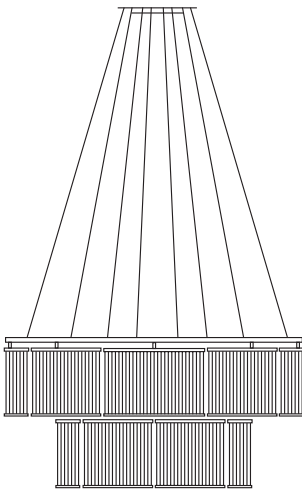

matt vernickelt /
gebürstet

*matt nickel /
brushed*

233PL65000

glanz vernickelt /
handpoliert

*nickel-plated /
hand polished*

233PL650PO

matt schwarz

matt black

233PL650SW

Messing
anlaufgeschützt

protected brass

233PL650MS