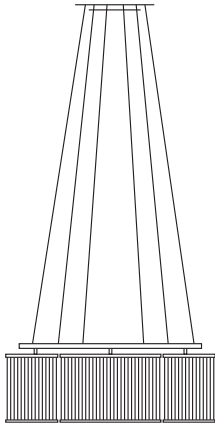

## Stilio 560

Ringleuchter aus  
Edelstahl, Aluminium  
und Glas

*ring lamp made of  
stainless steel,  
aluminum and glass*

5x Fassung E14, D=560mm H=240mm,  
Pendellänge 3m, Gewicht 12kg.  
Dimmbar mit handelsüblichem LED Dimmer

## Stilio 800

Ringleuchter aus  
Edelstahl, Aluminium  
und Glas

*ring lamp made of  
stainless steel,  
aluminum and glass*

7x Fassung E14, D=800mm H=240mm,  
Pendellänge 3m, Gewicht 17kg.  
Dimmbar mit handelsüblichem LED Dimmer

233PL500SW

Messing  
anlaufgeschützt

*protected brass*

233PL500MS

**Stilio 7/4**

Kronleuchter aus  
Edelstahl, Aluminium  
und Glas

*chandelier made of  
stainless steel,  
aluminum and glass*

11x Fassung E14, D=800mm und  
D=460mm H=450mm, Pendellänge 3m,  
Gewicht 27kg.  
Dimmbar mit handelsüblichem LED Dimmer