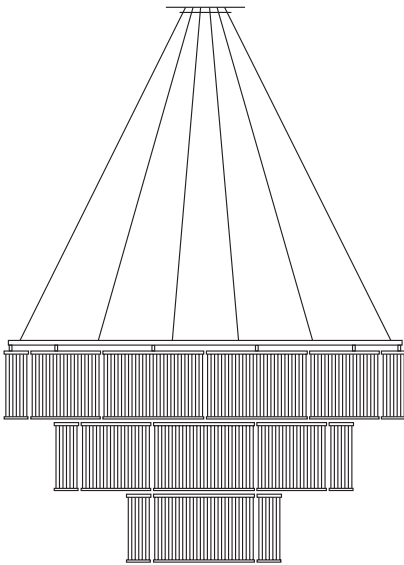

matt vernickelt /
gebürstet

*matt nickel /
brushed*

233PL69000

glanz vernickelt /
handpoliert

*nickel-plated /
hand polished*

233PL690PO

matt schwarz

matt black

233PL690SW

Messing
anlaufgeschützt

protected brass

233PL690MS