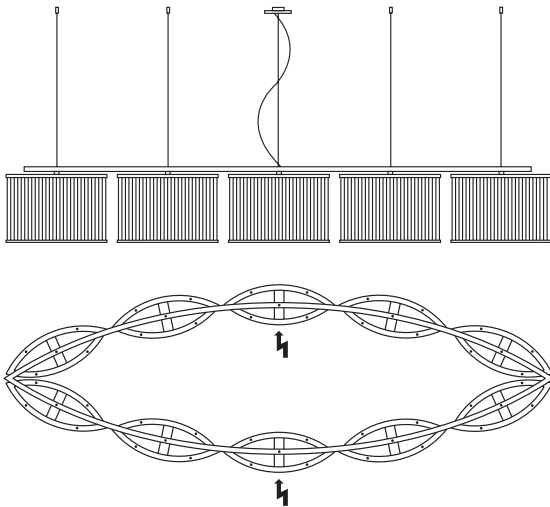

233PL680SW

Messing
anlaufgeschützt

protected brass

233PL680MS

Weitere Größen auf Anfrage. Auf Wunsch mit Fassung E27.
Other sizes on request. Socket E27 optional.

Stilio Ellipse 10

Leuchter aus Edelstahl,
Aluminium und Glas

*lamp made of stainless
steel, aluminum
and glass*

10x Fassung E14, L=1600mm x B=540mm
senkrechte Seilabhängung, Pendellänge 3m
2x Einspeisung, Gewicht 23kg.
Dimmbar mit handelsüblichem LED Dimmer

matt vernickelt /
gebürstet