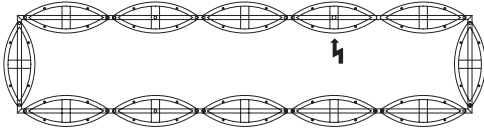

233PL620SW

Messing
anlaufgeschützt

protected brass

233PL620MS

Weitere Größen auf Anfrage. Auf Wunsch mit Fassung E27.
Other sizes on request. Socket E27 optional.

Stilio 10 Rechteck

Leuchter aus
Edelstahl, Aluminium
und Glas

*lamp made of stainless
steel, aluminum
and glass*

10x Fassung E14, L=1430mm x B=454mm
senkrechte Seilabhängung, Pendellänge 3m,
Gewicht 26kg.
Dimmbar mit handelsüblichem LED Dimmer

matt vernickelt /
gebürstet