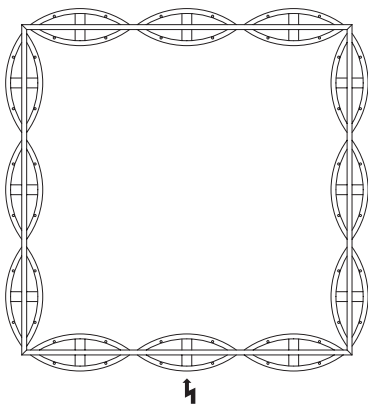

Messing
anlaufgeschützt

protected brass

233PL611MS

Stilio Quadrat

Leuchter aus
Edelstahl, Aluminium
und Glas

*lamp made of stainless
steel, aluminum
and glass*

12x Fassung E14, L=1012mm x B=1012mm
senkrechte Seilabhängung, Pendellänge 3m,
Gewicht 30kg.
Dimmbar mit handelsüblichem LED Dimmer

233PL620SW

Messing
anlaufgeschützt

protected brass

233PL620MS

Weitere Größen auf Anfrage. Auf Wunsch mit Fassung E27.
Other sizes on request. Socket E27 optional.

Stilio 10 Rechteck

Leuchter aus
Edelstahl, Aluminium
und Glas