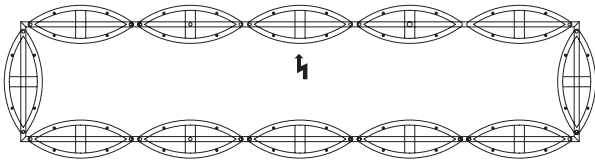

Messing
anlaufgeschützt

protected brass

233PL621MS

Stilio 12 Rechteck

Leuchter aus
Edelstahl, Aluminium
und Glas

*lamp made of stainless
steel, aluminum
and glass*

12x Fassung E14, L=1755mm x B=454mm
senkrechte Seilabhängung, Pendellänge 3m,
Gewicht 30kg.
Dimmbar mit handelsüblichem LED Dimmer