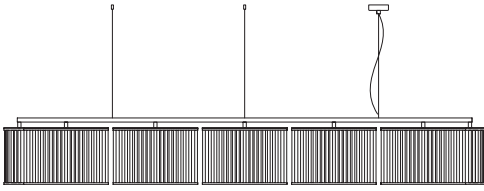

233PL620SW

Messing
anlaufgeschützt

protected brass

233PL620MS

Weitere Größen auf Anfrage. Auf Wunsch mit Fassung E27.
Other sizes on request. Socket E27 optional.

Stilio 10 Rechteck

Leuchter aus
Edelstahl, Aluminium
und Glas

*lamp made of stainless
steel, aluminum
and glass*

10x Fassung E14, L=1430mm x B=454mm
senkrechte Seilabhängung, Pendellänge 3m,
Gewicht 26kg.
Dimmbar mit handelsüblichem LED Dimmer

matt vernickelt /
gebürstet