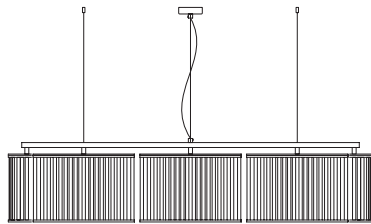

Messing
anlaufgeschützt

protected brass

233PL611MS

Stilio Quadrat

Leuchter aus
Edelstahl, Aluminium
und Glas

*lamp made of stainless
steel, aluminum
and glass*

12x Fassung E14, L=1012mm x B=1012mm
senkrechte Seilabhängung, Pendellänge 3m,
Gewicht 30kg.
Dimmbar mit handelsüblichem LED Dimmer