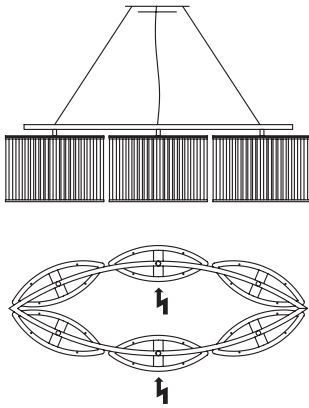

Stilio Ellipse 6

Leuchter aus Edelstahl,
Aluminium und Glas

*lamp made of stainless
steel, aluminum
and glass*

6x Fassung E14, L=1042mm x B=331mm
zentrale Seilabhängung, Pendellänge 3m 2x
Einspeisung, Gewicht 14kg.
Dimmbar mit handelsüblichem LED Dimmer

*lamp made of stainless
steel, aluminum
and glass*

10x Fassung E14, L=1600mm x B=540mm
senkrechte Seilabhängung, Pendellänge 3m
2x Einspeisung, Gewicht 23kg.
Dimmbar mit handelsüblichem LED Dimmer

matt vernickelt /
gebürstet