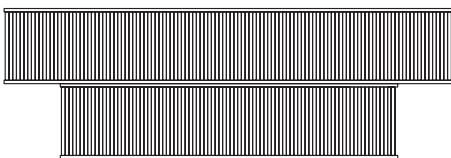

Stilio Uno

Quadrat

Beschreibung/Ausführung

technische Daten

Bestell-Nr.

Preise ohne MwSt.
zero rated for VAT

Stilio Uno Quadrat 900 / 600

NEU

Pendelleuchte aus
Edelstahl, und Glas

*pendant lamp made of
stainless steel and glass*

1200x1200mm / 900x900mm H=400mm,
Pendellänge 3m, Gewicht 92kg.
20x LED 12,3W=246W, 30580lm
Drehregler an der Leuchte (DALI oder 1-10V
auf Anfrage)

handpoliert

hand polished

233PL152PO

Stilio Uno Quadrat 1200 / 900

NEU

Pendelleuchte aus
Edelstahl, und Glas

*pendant lamp made of
stainless steel and glass*

1200x1200mm / 900x900mm, H 400 mm,
Pendellänge 3 m, Gewicht 92 kg,
20 x LED 12,3W = 246W, 31820 lm, EEK D,
Drehregler an der Leuchte (DALI oder 1-10V
auf Anfrage)

handpoliert

hand polished

233PL162PO