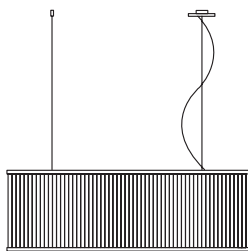

## Stilio Uno Quadrat 600

NEU

Pendelleuchte aus  
Edelstahl, und Glas

*pendant lamp made of  
stainless steel and glass*

600x600mm H=200mm, Pendellänge 3m,  
Gewicht 23kg.  
4x LED 12,3W=49,2W, 6116lm  
Drehregler an der Leuchte (DALI oder 1-10V  
auf Anfrage)

## Stilio Uno Quadrat 900

NEU

Pendelleuchte aus  
Edelstahl, und Glas

*pendant lamp made of  
stainless steel and glass*

900x900mm H=200mm, Pendellänge 3m,  
Gewicht 39kg.  
8x LED 12,3W=98,4W, 12232lm  
Drehregler an der Leuchte (DALI oder 1-10V  
auf Anfrage)