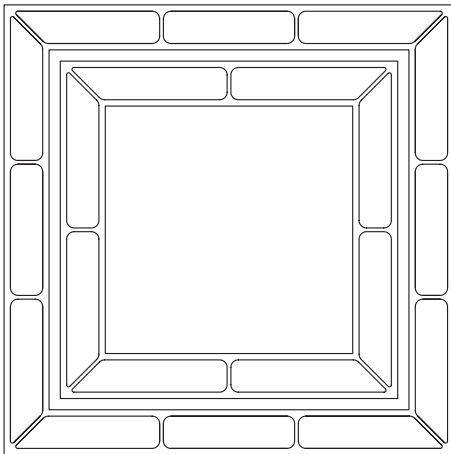

## Stilio Uno Quadrat 1200 / 900

NEU

Pendelleuchte aus  
Edelstahl, und Glas

*pendant lamp made of  
stainless steel and glass*

1200x1200mm / 900x900mm, H 400 mm,  
Pendellänge 3 m, Gewicht 92 kg,  
20 x LED 12,3W = 246W, 31820 lm, EEK D,  
Drehregler an der Leuchte (DALI oder 1-10V  
auf Anfrage)