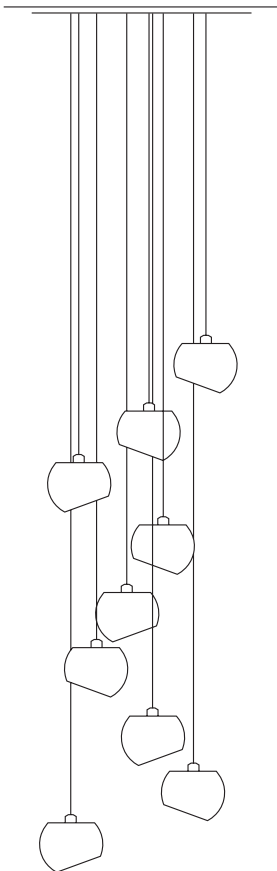

glasiert
Baldachin poliert

*glazed
canopy polished*

233LE090PO

glasiert
Baldachin weiß

*glazed
white canopy*

233LE090WS

Weitere Längen auf Anfrage.
Other lengths on request.