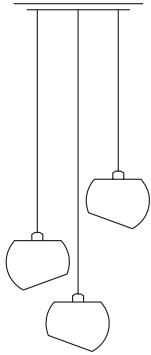

*pendant lamp made
of porcelain and aluminium,
canopy round 70 mm*

1x Fassung E27, Kugel D=165mm, Pendel-
länge 2m, Gewicht 1,5kg.
Dimmbar mit handelsüblichem LED Dimmer

glasiert
Baldachin poliert

*glazed
canopy polished*

*pendant lamp made
of porcelain and
aluminium*

5x Fassung E27, Kugel D=165mm, Pen-
dellänge 2m Abstand, 0,5m, Baldachin
L=2100mm, Gewicht 8,5kg.
Dimmbar mit handelsüblichem LED Dimmer

glasiert
Baldachin poliert

technische Daten

Bestell-Nr.

Preise ohne MwSt.
zero rated for VAT

White Moons 3 Leuchter

Leuchter aus
Porzellan und Edelstahl

*suspension lamp made
of porcelain and
stainless steel*

3x Fassung E27, Kugel D=165mm, Pendel-
länge max. 3m, Baldachin D=350mm,
Gewicht 3,5kg.
Dimmbar mit handelsüblichem LED Dimmer

*suspension lamp made
of porcelain and
stainless steel*

5x Fassung E27, Kugel D=165mm, Pendel-
länge max. 3m, Baldachin D=350mm,
Gewicht 4,5kg.
Dimmbar mit handelsüblichem LED Dimmer

glasiert
Baldachin poliert