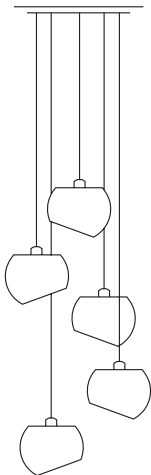

*pendant lamp made
of porcelain and aluminium,
canopy round 70 mm*

1x Fassung E27, Kugel D=165mm, Pendel-
länge 2m, Gewicht 1,5kg.
Dimmbar mit handelsüblichem LED Dimmer

glasiert
Baldachin poliert

*glazed
canopy polished*

*pendant lamp made
of porcelain and
aluminium*

3x Fassung E27, Kugel D=165mm, Pen-
dellänge 2m Abstand, 0,5m, Baldachin
L=1100mm, Gewicht 5kg.
Dimmbar mit handelsüblichem LED Dimmer

glasiert
Baldachin poliert

technische Daten

Bestell-Nr.

Preise ohne MwSt.
zero rated for VAT

White Moons 3 Leuchter

Leuchter aus
Porzellan und Edelstahl

*suspension lamp made
of porcelain and
stainless steel*

3x Fassung E27, Kugel D=165mm, Pendel-
länge max. 3m, Baldachin D=350mm,
Gewicht 3,5kg.
Dimmbar mit handelsüblichem LED Dimmer

*suspension lamp made
of porcelain and
stainless steel*

5x Fassung E27, Kugel D=165mm, Pendel-
länge max. 3m, Baldachin D=350mm,
Gewicht 4,5kg.
Dimmbar mit handelsüblichem LED Dimmer

glasiert
Baldachin poliert