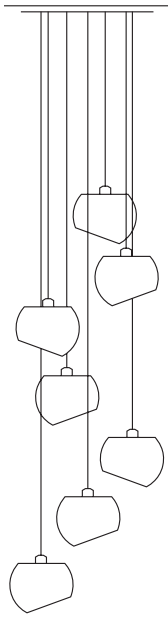

*pendant lamp made
of porcelain and aluminium,
canopy round 70 mm*

1x Fassung E27, Kugel D=165mm, Pendel-
länge 2m, Gewicht 1,5kg.
Dimmbar mit handelsüblichem LED Dimmer

glasiert
Baldachin poliert

*glazed
canopy polished*

233PL00001

glasiert
Baldachin weiß

*glazed
white canopy*

233PL00001WS

White Moons 2 Pendelleuchte

Pendelleuchte aus
Porzellan und Aluminium

*pendant lamp made
of porcelain and
aluminium*

2x Fassung E27, Kugel D=165mm, Pen-
dellänge 2m Abstand, 0,5m, Baldachin
L=600mm, Gewicht 3kg.
Dimmbar mit handelsüblichem LED Dimmer

*glazed
canopy polished*

233PL00003

glasiert
Baldachin weiß

*glazed
white canopy*

233PL00003WS

White Moons

Pendelleuchte

Beschreibung/Ausführung

Beschreibung/Ausführung

technische Daten

Bestell-Nr.

Preise ohne MwSt.
zero rated for VAT

White Moons 7 Leuchter

Leuchter aus
Porzellan und Edelstahl

*suspension lamp made
of porcelain and stainless*

7x Fassung E27, Kugel D=165mm, Pendel-
länge max. 3m, Baldachin D=350mm,
Gewicht 5,5kg.
Dimmbar mit handelsüblichem LED Dimmer