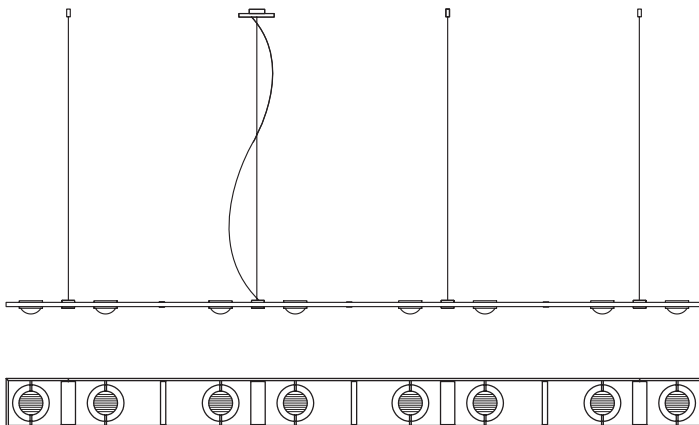

gebürstet	<i>brushed</i>	234PL08500
handpoliert	<i>hand polished</i>	234PL085PO
matt schwarz	<i>matt black</i>	234PL085SW
Messing natur	<i>pure brass</i>	234PL085MS
weiß	<i>white</i>	234PL085WS
schwarz / gold	<i>black / gold</i>	234PL085SG

Einspeiseposition auf Wunsch änderbar. Weitere Leuchtenlängen auf Anfrage.
Infeed position changeable. Other lamp lengths on request.