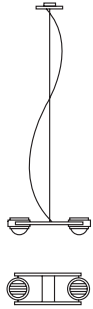

Ocular 2

Pendelleuchte
aus Edelstahl,
Linse: Ø 67 mm

*pendant lamp
made of stainless
steel, lens: Ø 67 mm*

L=350mm, Profilbreite=138mm, Profil
10x10mm, Pendellänge 2m, Linse D=67mm,
Gewicht 2kg.
2x LED 4,7W=9,4W, 1266lm
Drehregler an der Leuchte (DALI oder 1-10V
auf Anfrage)

black / gold

234PL024SG

**Ocular 2
Serie 100**

Pendelleuchte
aus Edelstahl,
Linse: Ø 100 mm

*pendant lamp
made of stainless
steel, lens: Ø 100 mm*

L=560mm x B=238mm, Profil 20x10mm,
Pendellänge 2m, Linse D=100mm, Gewicht
3kg.
2x LED 17,1W=34,2W, 4708lm
Drehregler an der Leuchte (DALI oder 1-10V
auf Anfrage)

black / gold

234PL025SG

Ocular 4

Pendelleuchte
aus Edelstahl,
Linse: Ø 67 mm

*pendant lamp
made of stainless
steel, lens: Ø 67 mm*

L=860mm x B=138mm, Profil 10x10mm,
Pendellänge 2m, Linse D=67mm, Gewicht
3,5kg.
4x LED 4,7W=18,8W, 2532lm
Drehregler an der Leuchte (DALI oder 1-10V
auf Anfrage)

black / gold

234PL044SG

**Ocular 4
lang**

Pendelleuchte
aus Edelstahl,
Linse: Ø 67 mm

*pendant lamp
made of stainless
steel, lens: Ø 67 mm*

L=1100mm x B=138mm, Profil 20x10mm,
Pendellänge 2m, Linse D=67mm, Gewicht
3,5kg.
4x LED 4,7W=18,8W, 2532lm
1x LED Uplight 4,7W 633lm
Drehregler an der Leuchte (DALI oder 1-10V
auf Anfrage)