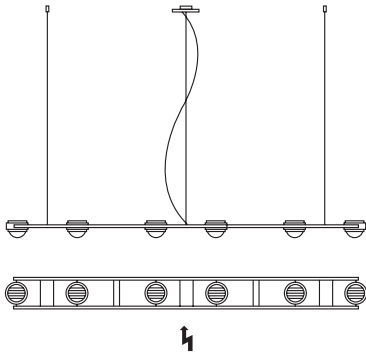

Ocular 6

Pendelleuchte
aus Edelstahl,
Linse: Ø 67 mm

*pendant lamp
made of stainless
steel, lens: Ø 67 mm*

L=1460mm x B=230mm, Profil 20x10mm,
Pendellänge 2m, Linse D=100mm, Gewicht
6kg.
4x LED 17,1W=68,4W, 9416lm
1x LED Uplight 4,7W 633lm
Drehregler an der Leuchte (DALI oder 1-10V
auf Anfrage)

gebürstet

brushed

234PL06400

handpoliert

hand polished

234PL064PO

matt schwarz

matt black

234PL064SW

Messing natur

pure brass

234PL064MS

weiß

white

234PL064WS

schwarz / gold

black / gold

234PL064SG

Einspeiseposition auf Wunsch änderbar. Weitere Leuchtenlängen auf Anfrage.
Infeed position changeable. Other lamp lengths on request.