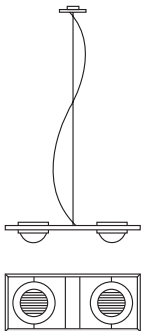

Ocular 2

Pendelleuchte
aus Edelstahl,
Linse: Ø 67 mm

*pendant lamp
made of stainless
steel, lens: Ø 67 mm*

L=350mm, Profilbreite=138mm, Profil
10x10mm, Pendellänge 2m, Linse D=67mm,
Gewicht 2kg.
2x LED 4,7W=9,4W, 1266lm
Drehregler an der Leuchte (DALI oder 1-10V
auf Anfrage)

black / gold

234PL024SG

**Ocular 2
Serie 100**

Pendelleuchte
aus Edelstahl,
Linse: Ø 100 mm

*pendant lamp
made of stainless
steel, lens: Ø 100 mm*

L=560mm x B=238mm, Profil 20x10mm,
Pendellänge 2m, Linse D=100mm, Gewicht
3kg.
2x LED 17,1W=34,2W, 4708lm
Drehregler an der Leuchte (DALI oder 1-10V
auf Anfrage)

black / gold

234PL025SG

Ocular 4

Pendelleuchte
aus Edelstahl,
Linse: Ø 67 mm

*pendant lamp
made of stainless
steel, lens: Ø 67 mm*

L=860mm x B=138mm, Profil 10x10mm,
Pendellänge 2m, Linse D=67mm, Gewicht
3,5kg.
4x LED 4,7W=18,8W, 2532lm
Drehregler an der Leuchte (DALI oder 1-10V
auf Anfrage)

black / gold

234PL044SG

**Ocular 4
lang**

Pendelleuchte
aus Edelstahl,
Linse: Ø 67 mm

*pendant lamp
made of stainless
steel, lens: Ø 67 mm*

L=1100mm x B=138mm, Profil 20x10mm,
Pendellänge 2m, Linse D=67mm, Gewicht
3,5kg.
4x LED 4,7W=18,8W, 2532lm
1x LED Uplight 4,7W 633lm
Drehregler an der Leuchte (DALI oder 1-10V
auf Anfrage)