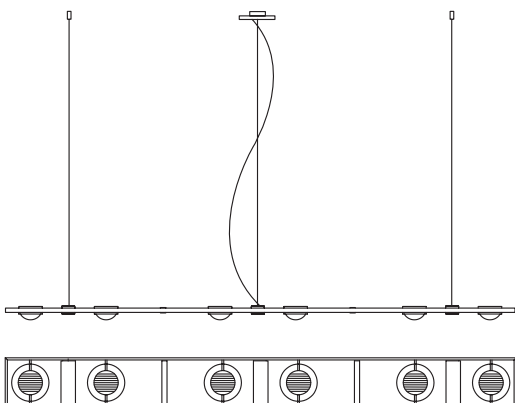

gebürstet	<i>brushed</i>	234PL06500
handpoliert	<i>hand polished</i>	234PL065PO
matt schwarz	<i>matt black</i>	234PL065SW
Messing natur	<i>pure brass</i>	234PL065MS
weiß	<i>white</i>	234PL065WS
schwarz / gold	<i>black / gold</i>	234PL065SG

Einspeiseposition auf Wunsch änderbar. Weitere Leuchtenlängen auf Anfrage.
Infeced position changeable. Other lamp lengths on request.