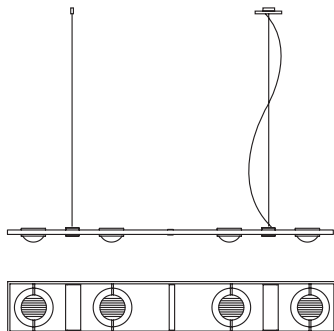

black / gold

234PL046SG

**Ocular 4
Serie 100**

Pendelleuchte
aus Edelstahl,
Linse: Ø 100 mm

*pendant lamp
made of stainless
steel, lens: Ø 100 mm*

L 1460 mm x B 230 mm, Profil 20 x 10 mm,
Pendellänge 2 m, Gewicht 6 kg,
Linse Ø 100 mm, 4 x LED 17,1W = 68,4W,
9416 lm, EEK D, 1 x LED Uplight 4,7W, 633
lm, EEK D, Dreh-Regler an der Leuchte