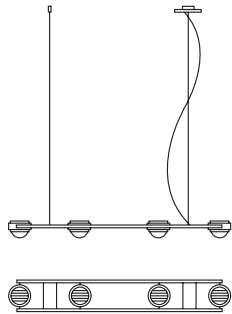

black / gold

234PL025SG

Ocular 4

Pendelleuchte
aus Edelstahl,
Linse: Ø 67 mm

*pendant lamp
made of stainless
steel, lens: Ø 67 mm*

L=860mm x B=138mm, Profil 10x10mm,
Pendellänge 2m, Linse D=67mm, Gewicht
3,5kg.
4x LED 4,7W=18,8W, 2532lm
Drehregler an der Leuchte (DALI oder 1-10V
auf Anfrage)