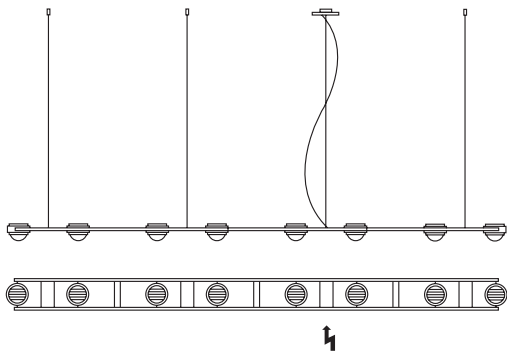

Ocular 8

Pendelleuchte
aus Edelstahl,
Linse: Ø 67 mm

*pendant lamp
made of stainless
steel, lens: Ø 67 mm*

L=2700mm x B=138mm, Profil 20x10mm,
Pendellänge 2m, Linse D=67mm, Gewicht
7kg.
8x LED 4,7W=37,6W, 5064lm
3x LED Uplight 4,7w=14,1W 1899lm
Drehregler an der Leuchte (DALI oder 1-10V
auf Anfrage)

gebürstet	<i>brushed</i>	234PL08400
Messing natur	<i>pure brass</i>	234PL084MS
handpoliert	<i>hand polished</i>	234PL084PO
schwarz / gold	<i>black / gold</i>	234PL084SG
matt schwarz	<i>matt black</i>	234PL084SW
weiß	<i>white</i>	234PL084WS

Einspeiseposition auf Wunsch änderbar. Weitere Leuchtenlängen auf Anfrage.
Infeed position changeable. Other lamp lengths on request.

**Ocular 8
Serie 100**

Pendelleuchte
aus Edelstahl,
Linse: Ø 100 mm

*pendant lamp
made of stainless
steel, lens: Ø 100 mm*

L=3260mm x B=230mm, Profil 20x10mm,
Pendellänge 2m, Linse D=100mm, Gewicht
13kg.
8x LED 17,1W=136,8W, 18832lm
3x LED Uplight 4,7w=14,1W 1899lm
Drehregler an der Leuchte (DALI oder 1-10V
auf Anfrage)