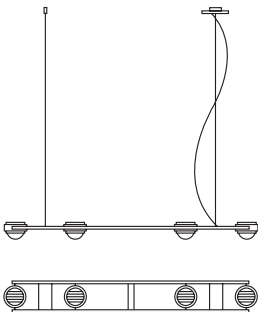

black / gold

234PL044SG

**Ocular 4
lang**

Pendelleuchte
aus Edelstahl,
Linse: Ø 67 mm

*pendant lamp
made of stainless
steel, lens: Ø 67 mm*

L=1100mm x B=138mm, Profil 20x10mm,
Pendellänge 2m, Linse D=67mm, Gewicht
3,5kg.
4x LED 4,7W=18,8W, 2532lm
1x LED Uplight 4,7W 633lm
Drehregler an der Leuchte (DALI oder 1-10V
auf Anfrage)