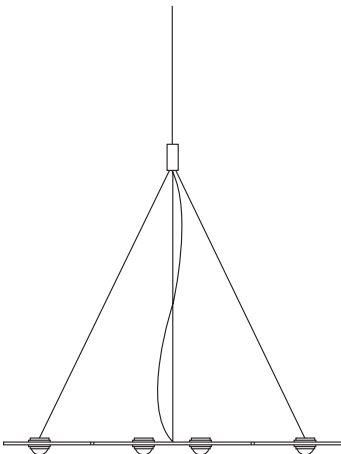

Standard Baldachin Ringleuchter

**Zentrale Aufhängung / Kirchaufhängung
Ringleuchter**

**Sonderaufhängung Ringleuchter
z. B. Gashaken in Stuckdecke**

Ocular 800

Ringleuchter
aus Edelstahl,
Linse: Ø 67 mm

*ring lamp made of
stainless steel,
lens: Ø 67 mm*

D=800mm, Profilbreite=138mm, Profil
10x10mm, Baldachin D=200mm, Pendel-
länge 3m, Linse D=67mm, Gewicht 6kg.
6x LED 4,7W=28,2W, 3798lm
3x LED Uplight 4,7w=14,1W 1899lm
Drehregler an der Leuchte (DALI oder 1-10V
auf Anfrage)

black / gold

234PL092SG

Weitere Größen auf Anfrage.
Other sizes on request.

**Ocular 1000
Serie 100**

Ringleuchter
aus Edelstahl,
Linse: Ø 100 mm

*ring lamp made of
stainless steel,
lens: Ø 100 mm*

D=1000mm, Profilbreite 230mm, Pro-
fil 20x10mm, Pendellänge 3m, Linse
D=100mm, Gewicht 9kg.
6x LED 17,1W=102,6W, 14124lm
3x LED Uplight 4,7w=14,1W 1899lm
Drehregler an der Leuchte (DALI oder 1-10V
auf Anfrage)

black / gold

234PL105SG

Weitere Größen auf Anfrage.
Other sizes on request.

Ocular 1300

Ringleuchter
aus Edelstahl,
Linse: Ø 67 mm

*ring lamp made of
stainless steel,
lens: Ø 67 mm*

D=1300mm, Profilbreite=138mm, Profil
10x10mm, Baldachin D=300mm, Pendellän-
ge 3m, Linse D=67mm, Gewicht 10kg.
10x LED 4,7W=47W, 6330lm
5x LED Uplight 4,7w=23,5W 3165lm
Drehregler an der Leuchte (DALI oder 1-10V
auf Anfrage)