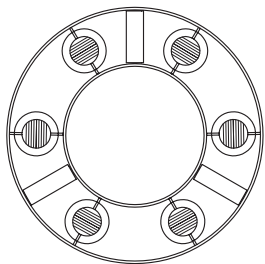

black / gold

234PL092SG

Weitere Größen auf Anfrage.
Other sizes on request.

**Ocular 1000
Serie 100**

Ringleuchter
aus Edelstahl,
Linse: Ø 100 mm

*ring lamp made of
stainless steel,
lens: Ø 100 mm*

D=1000mm, Profilbreite 230mm, Pro-
fil 20x10mm, Pendellänge 3m, Linse
D=100mm, Gewicht 9kg.
6x LED 17,1W=102,6W, 14124lm
3x LED Uplight 4,7w=14,1W 1899lm
Drehregler an der Leuchte (DALI oder 1-10V
auf Anfrage)

black / gold

234PL105SG

Weitere Größen auf Anfrage.
Other sizes on request.

Ocular 1300

Ringleuchter
aus Edelstahl,
Linse: Ø 67 mm

*ring lamp made of
stainless steel,
lens: Ø 67 mm*

D=1300mm, Profilbreite=138mm, Profil
10x10mm, Baldachin D=300mm, Pendellän-
ge 3m, Linse D=67mm, Gewicht 10kg.
10x LED 4,7W=47W, 6330lm
5x LED Uplight 4,7w=23,5W 3165lm
Drehregler an der Leuchte (DALI oder 1-10V
auf Anfrage)

Weitere Größen auf Anfrage.
Other sizes on request.

Ocular Ellipse

Leuchter
aus Edelstahl,
Linse: Ø 67 mm

*lamp made of stainless
steel, lens: Ø 67 mm*

L=3390mm x B=1200mm, Profilhöhe=138mm, Profil 20x10mm senkrechte Abhängung, Pendellänge 3m, Linse D=67mm, Gewicht 15kg.
16x LED 4,7W=75,2W, 10128lm
6x LED Uplight 4,7w=28,2W 3798lm
Drehregler an der Leuchte (DALI oder 1-10V auf Anfrage)

Weitere Größen auf Anfrage.
Other sizes on request.

**Ocular Ellipse
Serie 100**

Leuchter
aus Edelstahl,
Linse: Ø 100 mm

*lamp made of stainless
steel, lens: Ø 100 mm*

L=3390mm x B=1200mm, Profilhöhe 230mm, Profil 20x10mm senkrechte Abhängung, Pendellänge 3m, Linse D=100mm, Gewicht 23kg.
16x LED 17,1W=273,6W, 37664lm
6x LED Uplight 4,7w=28,2W 3798lm
Drehregler an der Leuchte (DALI oder 1-10V auf Anfrage)