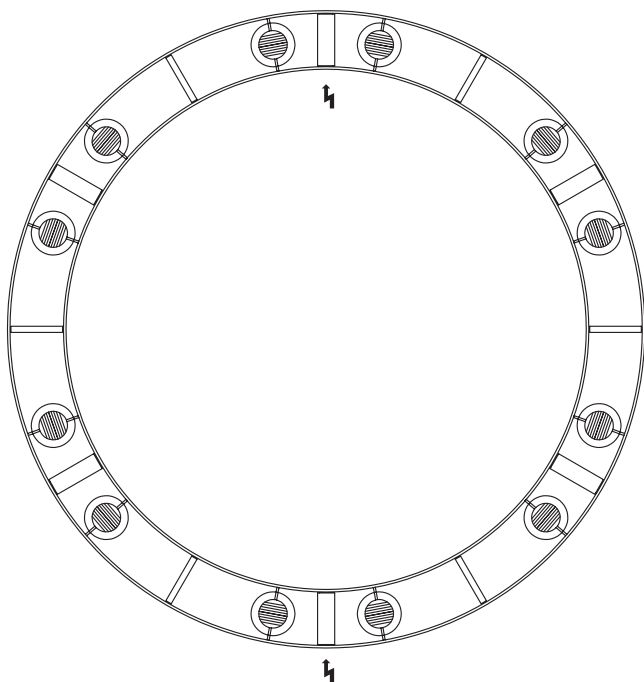

black / gold

234PL105SG

Weitere Größen auf Anfrage.
Other sizes on request.

Ocular 1300

Ringleuchter
aus Edelstahl,
Linse: Ø 67 mm

*ring lamp made of
stainless steel,
lens: Ø 67 mm*

D=1300mm, Profilbreite=138mm, Profil
10x10mm, Baldachin D=300mm, Pendellän-
ge 3m, Linse D=67mm, Gewicht 10kg.
10x LED 4,7W=47W, 6330lm
5x LED Uplight 4,7w=23,5W 3165lm
Drehregler an der Leuchte (DALI oder 1-10V
auf Anfrage)

Weitere Größen auf Anfrage.
Other sizes on request.

**Ocular 2500
Serie 100**

Ringleuchter
aus Edelstahl,
Linse: Ø 100 mm

*ring lamp made of
stainless steel,
lens: Ø 100 mm*

D=2500, Profilbreite 230mm, Profil
20x10mm, Baldachin D=300mm, Pendellän-
ge 3m, Linse D=100mm, Gewicht 25kg.
12x LED 17,1W=205,2W, 28248lm
6x LED Uplight 4,7w=28,2W 3798lm
Drehregler an der Leuchte (DALI oder 1-10V
auf Anfrage)

Weitere Größen auf Anfrage.
Other sizes on request.

Ocular Ellipse

Leuchter
aus Edelstahl,
Linse: Ø 67 mm

*lamp made of stainless
steel, lens: Ø 67 mm*

L=3390mm x B=1200mm, Profilhöhe=138mm, Profil 20x10mm senkrechte Abhängung, Pendellänge 3m, Linse D=67mm, Gewicht 15kg.
16x LED 4,7W=75,2W, 10128lm
6x LED Uplight 4,7w=28,2W 3798lm
Drehregler an der Leuchte (DALI oder 1-10V auf Anfrage)

Weitere Größen auf Anfrage.
Other sizes on request.

**Ocular Ellipse
Serie 100**

Leuchter
aus Edelstahl,
Linse: Ø 100 mm

*lamp made of stainless
steel, lens: Ø 100 mm*

L=3390mm x B=1200mm, Profilhöhe 230mm, Profil 20x10mm senkrechte Abhängung, Pendellänge 3m, Linse D=100mm, Gewicht 23kg.
16x LED 17,1W=273,6W, 37664lm
6x LED Uplight 4,7w=28,2W 3798lm
Drehregler an der Leuchte (DALI oder 1-10V auf Anfrage)