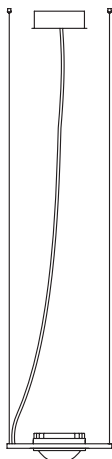

**Ocular 1
eckig**

NEU

Pendelleuchte
aus Edelstahl,
direkt/indirekt
Linse: Ø 100 mm

*pendant lamp
made of stainless
steel, direct/indirect
lens: Ø 100 mm*

L=230mm x B=230mm, Profil 10x10mm,
Pendellänge 2m, Linse D=100mm, Gewicht
3kg.
1x LED 14,8W, 1960lm
1x LED Uplight 4W 442lm
Dimmbar mit handelsüblichem LED Dimmer

gebürstet	<i>brushed</i>	234PL01100
handpoliert	<i>hand polished</i>	234PL011PO
matt schwarz	<i>matt black</i>	234PL011SW
Messing natur	<i>pure brass</i>	234PL011MS
weiß	<i>white</i>	234PL011WS
schwarz / gold	<i>black / gold</i>	234PL011SG

**Ocular 1
rund**

NEU

Pendelleuchte
aus Edelstahl,
direkt/indirekt
Linse: Ø 100 mm

*pendant lamp
made of stainless
steel, direct/indirect
lens: Ø 100 mm*

D=230mm, Profil 10x10mm, Pendellänge
2m, Linse D=100mm, Gewicht 3kg.
1x LED 14,8W, 1960lm
1x LED Uplight 4W 442lm
Dimmbar mit handelsüblichem LED Dimmer