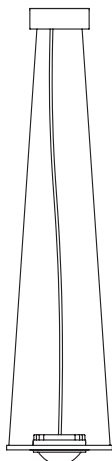

**Ocular 1
eckig**

NEU

Pendelleuchte
aus Edelstahl,
direkt/indirekt
Linse: Ø 100 mm

*pendant lamp
made of stainless
steel, direct/indirect
lens: Ø 100 mm*

L=230mm x B=230mm, Profil 10x10mm,
Pendellänge 2m, Linse D=100mm, Gewicht
3kg.
1x LED 14,8W, 1960lm
1x LED Uplight 4W 442lm
Dimmbar mit handelsüblichem LED Dimmer

gebürstet	<i>brushed</i>	234PL01100
handpoliert	<i>hand polished</i>	234PL011PO
matt schwarz	<i>matt black</i>	234PL011SW
Messing natur	<i>pure brass</i>	234PL011MS
weiß	<i>white</i>	234PL011WS
schwarz / gold	<i>black / gold</i>	234PL011SG

**Ocular 1
rund**

NEU

Pendelleuchte
aus Edelstahl,
direkt/indirekt
Linse: Ø 100 mm

*pendant lamp
made of stainless
steel, direct/indirect
lens: Ø 100 mm*

D=230mm, Profil 10x10mm, Pendellänge
2m, Linse D=100mm, Gewicht 3kg.
1x LED 14,8W, 1960lm
1x LED Uplight 4W 442lm
Dimmbar mit handelsüblichem LED Dimmer