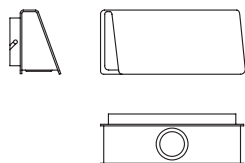

Vivio W180

NEU

Wandleuchte aus
Stahl und Aluminium,
pulverbeschichtet

*wall lamp made
of steel and aluminium,
powder coated*

Breite=180mm, H=80mm, T=65mm,
Linse D=26mm, Gewicht 1kg.
1x LED 4,7W, 633lm
1 x LED Uplight 4,7W 633lm
Dimmbar mit handelsüblichem LED Dimmer

Weiß	<i>white</i>	236WL180WS
Schwarz	<i>black</i>	236WL180SW
Gold	<i>gold</i>	236WL180GO
Champagner	<i>champagne</i>	236WL180CH
jede RAL-Farbe	<i>every RAL colour</i>