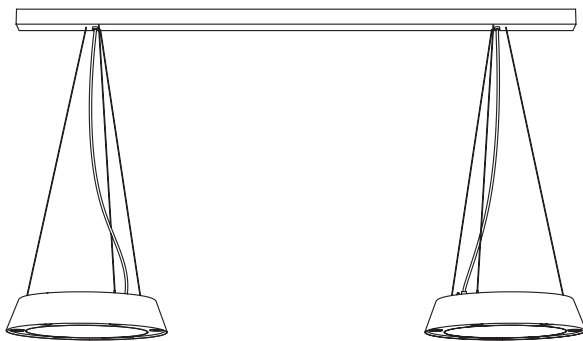

**Vivio R400**

NEU

Ringleuchter aus Stahl  
und Aluminium,  
pulverbeschichtet

*ring lamp made  
of steel and aluminium,  
powder coated*

D=400mm B=51mm H=80mm,  
Baldachin D=200mm, Pendellänge 3m,  
Linse D=26mm, Gewicht 6kg.  
6x LED 4,7W=28,2W, 3798lm  
3x LED Uplight 4,7w=14,1W 1899lm  
Taster an der Leuchte (DALI oder 1-10V auf  
Anfrage)

*ring lamp made  
of steel and aluminium,  
powder coated*

2x D=400mm B=51mm H=80mm,  
Baldachin L=1400mm, Abstand (Mitte)=  
1000m, Pendellänge 3m, Linse D=26mm,  
Gewicht 14kg.  
12x LED 4,7W=56,4W, 7596lm  
6x LED Uplight 4,7w=28,2W 3798lm  
Taster an der Leuchte (DALI oder 1-10V auf  
Anfrage)