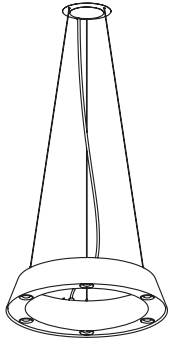

**Vivio R400**

NEU

Ringleuchter aus Stahl  
und Aluminium,  
pulverbeschichtet

*ring lamp made  
of steel and aluminium,  
powder coated*

D=400mm B=51mm H=80mm,  
Baldachin D=200mm, Pendellänge 3m,  
Linse D=26mm, Gewicht 6kg.  
6x LED 4,7W=28,2W, 3798lm  
3x LED Uplight 4,7w=14,1W 1899lm  
Taster an der Leuchte (DALI oder 1-10V auf  
Anfrage)

*ring lamp made  
of steel and aluminium,  
powder coated*

2x D=400mm B=51mm H=80mm,  
Baldachin L=1400mm, Abstand (Mitte)=  
1000m, Pendellänge 3m, Linse D=26mm,  
Gewicht 14kg.  
12x LED 4,7W=56,4W, 7596lm  
6x LED Uplight 4,7w=28,2W 3798lm  
Taster an der Leuchte (DALI oder 1-10V auf  
Anfrage)

*ring lamp made  
of steel and aluminium,  
powder coated*

D=800mm B=51mm H=80mm,  
Baldachin D=200mm, Pendellänge 3m,  
Linse D=26mm, Gewicht 6kg.  
9x LED 4,7W=42,3W, 5697lm  
3x LED Uplight 4,7w=14,1W 1899lm  
Taster an der Leuchte (DALI oder 1-10V auf  
Anfrage)

*pendant lamp made  
of steel and aluminium,  
powder coated*

L=1100mm B=51mm H=80mm, Baldachin  
L=550mm B=30mm H=31mm, Pendellänge  
2m, Linse D=26mm, Gewicht 2,5kg.  
5x LED 4,7W=23,5W, 3165lm  
3x LED Uplight 4,7w=14,1W 1899lm  
Taster an der Leuchte (DALI oder 1-10V auf  
Anfrage)