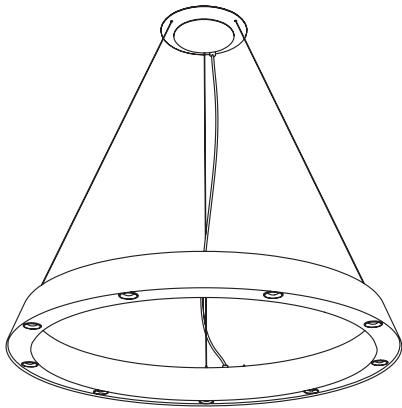

**Vivio R400**

NEU

Ringleuchter aus Stahl  
und Aluminium,  
pulverbeschichtet

*ring lamp made  
of steel and aluminium,  
powder coated*

D=400mm B=51mm H=80mm,  
Baldachin D=200mm, Pendellänge 3m,  
Linse D=26mm, Gewicht 6kg.  
6x LED 4,7W=28,2W, 3798lm  
3x LED Uplight 4,7w=14,1W 1899lm  
Taster an der Leuchte (DALI oder 1-10V auf  
Anfrage)

*ring lamp made  
of steel and aluminium,  
powder coated*

2x D=400mm B=51mm H=80mm,  
Baldachin L=1400mm, Abstand (Mitte)=  
1000m, Pendellänge 3m, Linse D=26mm,  
Gewicht 14kg.  
12x LED 4,7W=56,4W, 7596lm  
6x LED Uplight 4,7w=28,2W 3798lm  
Taster an der Leuchte (DALI oder 1-10V auf  
Anfrage)

*ring lamp made  
of steel and aluminium,  
powder coated*

D=800mm B=51mm H=80mm,  
Baldachin D=200mm, Pendellänge 3m,  
Linse D=26mm, Gewicht 6kg.  
9x LED 4,7W=42,3W, 5697lm  
3x LED Uplight 4,7w=14,1W 1899lm  
Taster an der Leuchte (DALI oder 1-10V auf  
Anfrage)

*pendant lamp made  
of steel and aluminium,  
powder coated*

L=1100mm B=51mm H=80mm, Baldachin  
L=550mm B=30mm H=31mm, Pendellänge  
2m, Linse D=26mm, Gewicht 2,5kg.  
5x LED 4,7W=23,5W, 3165lm  
3x LED Uplight 4,7w=14,1W 1899lm  
Taster an der Leuchte (DALI oder 1-10V auf  
Anfrage)