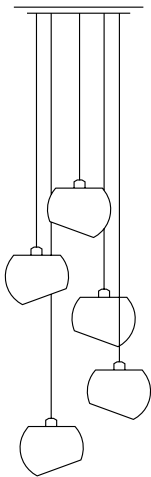

Glass Moons

Leuchter

Beschreibung/Ausführung

technische Daten

Bestell-Nr.

Glass Moons 3 Leuchter

Leuchter aus
Glas und Edelstahl,
Kabel stoffummantelt

*suspension lamp made
of glass and stainless
steel, cotton cable*

3 x Fassung E27, Kugel 160 mm, Pendel-
länge max. 3 m, Baldachin Ø 350 mm,
Gewicht 3,5 kg, incl. LED Leuchtmittel 2W,
Dimmbar mit handelsüblichen LED Dimmer

Sortierung Fall mit
Baldachin Edelstahl

*fall version with stain-
less steel canopy*

spring:

*1 x green
1 x amethyst
1 x amber (yellow)*

Glass Moons 5 Leuchter

Leuchter aus
Glas und Edelstahl,
Kabel stoffummantelt

*suspension lamp made
of glass and stainless
steel, cotton cable*

5 x Fassung E27, Kugel 160 mm, Pendel-
länge max. 3 m, Baldachin Ø 350 mm,
Gewicht 4,5 kg, incl. LED Leuchtmittel 2W
Dimmbar mit handelsüblichen LED Dimmer

Sortierung Fall mit
Baldachin Edelstahl

*fall version with stain-
less steel canopy*

233DL050PO

Sortierung Fall mit
Baldachin weiß

*fall version with white
canopy*

233DL050WS

Sortierung Spring mit
Baldachin Edelstahl