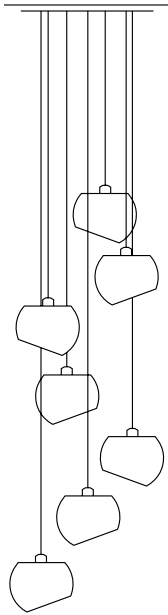

Glass Moons

Leuchter

Beschreibung/Ausführung

technische Daten

Bestell-Nr.

Glass Moons 3 Leuchter

Leuchter aus
Glas und Edelstahl,
Kabel stoffummantelt

*suspension lamp made
of glass and stainless
steel, cotton cable*

3 x Fassung E27, Kugel 160 mm, Pendel-
länge max. 3 m, Baldachin Ø 350 mm,
Gewicht 3,5 kg, incl. LED Leuchtmittel 2W,
Dimmbar mit handelsüblichen LED Dimmer

Sortierung Fall mit
Baldachin Edelstahl

*fall version with stain-
less steel canopy*

*spring version with
white canopy*

233DL031WS

Fall:

1 x Stahlgrau
1 x Kirschrot
1 x Kobaltblau

fall:

*1 x grey
1 x red
1 x blue*

Spring:

1 x Waldgrün
1 x Amethyst
1 x Bernstein (Gelb)

technische Daten

Bestell-Nr.

Glass Moons 7 Leuchter

Leuchter aus
Glas und Edelstahl,
Kabel stoffummantelt

*suspension lamp made
of glass and stainless
steel, cotton cable*

7 x Fassung E27, Kugel 160 mm, Pendel-
länge max. 3 m, Baldachin Ø 350 mm,
Gewicht 5,5 kg, incl. LED Leuchtmittel 2W
Dimmbar mit handelsüblichen LED Dimmer