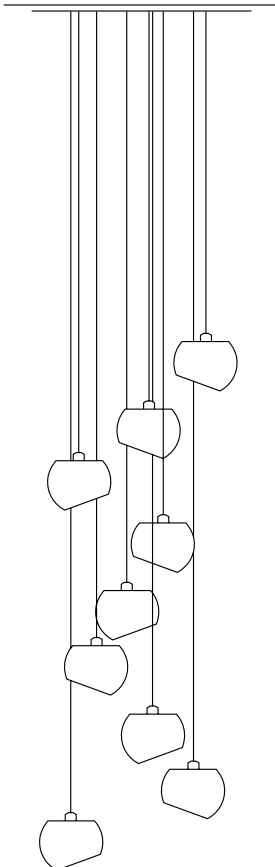

Sortierung Fall mit
Baldachin Edelstahl

*fall version with stain-
less steel canopy*

233DL090PO

Sortierung Fall mit
Baldachin weiß

*fall version with white
canopy*

233DL090WS

Sortierung Spring mit
Baldachin Edelstahl

*spring version with
stainless steel canopy*

233DL091PO

Sortierung Spring mit
Baldachin weiß

*spring version with
white canopy*

233DL091WS

Fall:

2 x Stahlgrau
2 x Waldgrün
1 x Kirschrot
2 x Kobaltblau
2 x Bernstein (Gelb)

fall:

*2 x grey
2 x green
1 x red
2 x blue
2 x amber (yellow)*

Spring:

2 x Stahlgrau
2 x Waldgrün
2 x Amethyst
1 x Bernstein (Gelb)
2 x Kristallklar

spring:

*2 x grey
2 x green
1 x amethyst
1 x amber (yellow)
2 x crystal clear*

Weitere Längen auf Anfrage. Andere Farbkombinationen ohne Aufpreis möglich.
Other lengths on request. Other colour combinations are possible without extra charge.