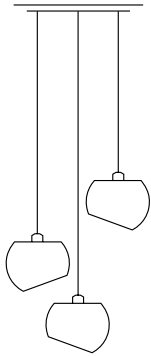

Glass Moons

Leuchter

Beschreibung/Ausführung

technische Daten

Bestell-Nr.

Glass Moons 3 Leuchter

Leuchter aus
Glas und Edelstahl,
Kabel stoffummantelt

*suspension lamp made
of glass and stainless
steel, cotton cable*

3 x Fassung E27, Kugel 160 mm, Pendel-
länge max. 3 m, Baldachin Ø 350 mm,
Gewicht 3,5 kg, incl. LED Leuchtmittel 2W,
Dimmbar mit handelsüblichen LED Dimmer

Sortierung Fall mit
Baldachin Edelstahl

*fall version with stain-
less steel canopy*

233DL030PO

Sortierung Fall mit
Baldachin weiß

*fall version with white
canopy*

233DL030WS

Sortierung Spring mit
Baldachin Edelstahl

*spring version with
stainless steel canopy*

233DL031PO

Sortierung Spring mit
Baldachin weiß

spring:

*1 x green
1 x amethyst
1 x amber (yellow)*

Glass Moons 5 Leuchter

Leuchter aus
Glas und Edelstahl,
Kabel stoffummantelt

*suspension lamp made
of glass and stainless
steel, cotton cable*

5 x Fassung E27, Kugel 160 mm, Pendel-
länge max. 3 m, Baldachin Ø 350 mm,
Gewicht 4,5 kg, incl. LED Leuchtmittel 2W
Dimmbar mit handelsüblichen LED Dimmer