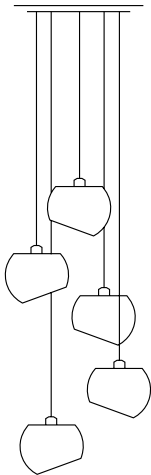

White Moons 5 Leuchter

Leuchter aus
Porzellan und Edelstahl,
Kabel stoffummantelt

*suspension lamp made
of porcelain and stain-
less steel, cotton cable*

5 x Fassung E27, Kugel 160 mm, Pendel-
länge max. 3 m, Baldachin Ø 350 mm, Ge-
wicht 4,5 kg, incl. LED Leuchtmittel 7,2W,
Dimmbar mit handelsüblichen LED Dimmer

glasiert / poliert mit
Baldachin Edelstahl

*glazed / polished with
stainless steel canopy*

233LE050PO

glasiert / poliert mit
Baldachin weiß

*glazed / polished with
white canopy*

233LE050WS

Weitere Längen auf Anfrage.
Other lengths on request.