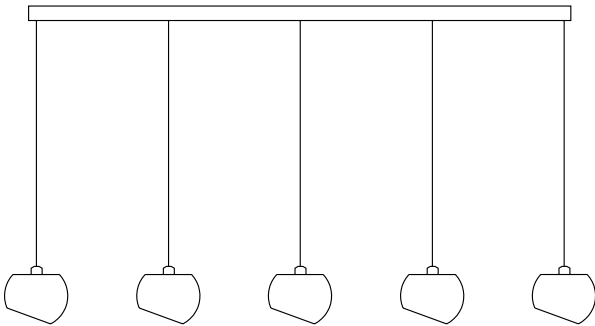

4 x Fassung E27, Kugel 160 mm, Pendel-
länge 2 m, Abstand 0,5 m, Gewicht 7 kg,
Baldachin, L 1600 mm x B 50 mm, incl. LED
Leuchtmittel 7,2W, Dimmbar mit handelsüb-
lichen LED Dimmer

glasiert / poliert

glazed / polished

*pendant lamp made
of porcelain and stainless
steel, cotton cable*

5 x Fassung E27, Kugel 160 mm, Pendel-
länge 2 m, Abstand 0,5 m, Gewicht 8,5 kg,
Baldachin, L 2100 mm x B 50 mm, incl. LED
Leuchtmittel 7,2W, Dimmbar mit handelsüb-
lichen LED Dimmer