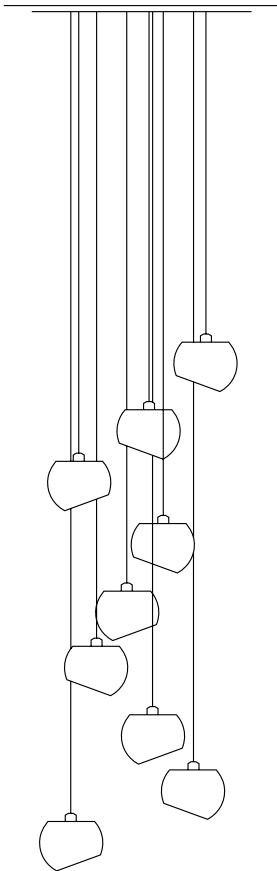

White Moons 9 Leuchter

Leuchter aus
Porzellan und Edelstahl,
Kabel stoffummantelt

*suspension lamp made
of porcelain and stain-
less steel, cotton cable*

9 x Fassung E27, Kugel 160 mm, Pendel-
länge max. 3 m, Baldachin Ø 500 mm, Ge-
wicht 13,5 kg, incl. LED Leuchtmittel 7,2W,
Dimmbar mit handelsüblichen LED Dimmer

glasiert / poliert mit
Baldachin Edelstahl

*glazed / polished with
stainless steel canopy*

233LE090PO

glasiert / poliert mit
Baldachin weiß

*glazed / polished with
white canopy*

233LE090WS