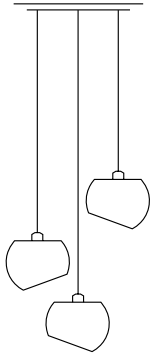

*pendant lamp made
of porcelain and stainless
steel, cotton cable*

5 x Fassung E27, Kugel 160 mm, Pendel-
länge 2 m, Abstand 0,5 m, Gewicht 8,5 kg,
Baldachin, L 2100 mm x B 50 mm, incl. LED
Leuchtmittel 7,2W, Dimmbar mit handelsüb-
lichen LED Dimmer

White Moons

Leuchter

Beschreibung/Ausführung

technische Daten

Bestell-Nr.

White Moons 3 Leuchter

Leuchter aus
Porzellan und Edelstahl,
Kabel stoffummantelt

*suspension lamp made
of porcelain and stain-
less steel, cotton cable*

3 x Fassung E27, Kugel 160 mm, Pendel-
länge max. 3 m, Baldachin Ø 350 mm, Ge-
wicht 3,5 kg, incl. LED Leuchtmittel 7,2W,
Dimmbar mit handelsüblichen LED Dimmer

glasiert / poliert mit
Baldachin Edelstahl

*suspension lamp made
of porcelain and stain-
less steel, cotton cable*

5 x Fassung E27, Kugel 160 mm, Pendel-
länge max. 3 m, Baldachin Ø 350 mm, Ge-
wicht 4,5 kg, incl. LED Leuchtmittel 7,2W,
Dimmbar mit handelsüblichen LED Dimmer