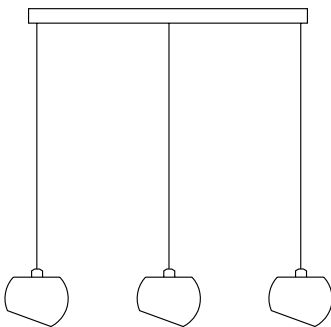

White Moons

Pendelleuchten

Beschreibung/Ausführung

technische Daten

Bestell-Nr.

White Moons 1 Pendelleuchte

Pendelleuchte aus Porzellan und Edelstahl, Deckendose Ø 70 mm, Kabel stoffummantelt

pendant lamp made of porcelain and stainless steel, canopy round 70 mm, cotton cable

1 x Fassung E27, Kugel 160 mm, Pendellänge 2 m, Gewicht 1,5 kg, incl. LED Leuchtmittel 7,2W, Dimmbar mit handelsüblichen LED Dimmer

glasiert / poliert

glazed / polished

233PL00001

Messing

brass

233PL00001MZ

Stoffkabel schwarz

cotton cable black

White Moons 2 Pendelleuchte

Pendelleuchte aus Porzellan und Edelstahl, Kabel stoffummantelt

pendant lamp made of porcelain and stainless steel, cotton cable

2 x Fassung E27, Kugel 160 mm, Pendellänge 2 m, Abstand 0,5 m, Gewicht 3 kg, Baldachin, L 600 mm x B 50 mm, incl. LED Leuchtmittel 7,2W, Dimmbar mit handelsüblichen LED Dimmer

White Moons 3 Pendelleuchte

Pendelleuchte aus Porzellan und Edelstahl, Kabel stoffummantelt

pendant lamp made of porcelain and stainless steel, cotton cable

3 x Fassung E27, Kugel 160 mm, Pendellänge 2 m, Abstand 0,5 m, Gewicht 5 kg, Baldachin, L 1100 mm x B 50 mm, incl. LED Leuchtmittel 7,2W, Dimmbar mit handelsüblichen LED Dimmer