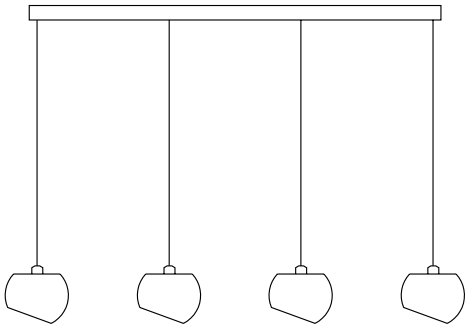

White Moons 3 Pendelleuchte

Pendelleuchte aus Porzellan und Edelstahl, Kabel stoffummantelt

pendant lamp made of porcelain and stainless steel, cotton cable

3 x Fassung E27, Kugel 160 mm, Pendellänge 2 m, Abstand 0,5 m, Gewicht 5 kg, Baldachin, L 1100 mm x B 50 mm, incl. LED Leuchtmittel 7,2W, Dimmbar mit handelsüblichen LED Dimmer

White Moons

Pendelleuchten

Beschreibung/Ausführung

technische Daten

Bestell-Nr.

White Moons 4 Pendelleuchte

Pendelleuchte aus
Porzellan und Edelstahl,
Kabel stoffummantelt

*pendant lamp made
of porcelain and stainless
steel, cotton cable*

4 x Fassung E27, Kugel 160 mm, Pendel-
länge 2 m, Abstand 0,5 m, Gewicht 7 kg,
Baldachin, L 1600 mm x B 50 mm, incl. LED
Leuchtmittel 7,2W, Dimmbar mit handelsüb-
lichen LED Dimmer

glasiert / poliert

glazed / polished