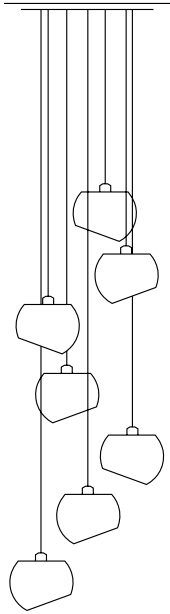

White Moons

Pendelleuchten

Beschreibung/Ausführung

technische Daten

Bestell-Nr.

White Moons 1 Pendelleuchte

Pendelleuchte aus Porzellan und Edelstahl, Deckendose Ø 70 mm, Kabel stoffummantelt

pendant lamp made of porcelain and stainless steel, canopy round 70 mm, cotton cable

White Moons

Pendelleuchten

Beschreibung/Ausführung

technische Daten

Bestell-Nr.

White Moons 4 Pendelleuchte

Pendelleuchte aus
Porzellan und Edelstahl,
Kabel stoffummantelt

*pendant lamp made
of porcelain and stainless
steel, cotton cable*

White Moons

Leuchter

Beschreibung/Ausführung

technische Daten

Bestell-Nr.

White Moons 3 Leuchter

Leuchter aus
Porzellan und Edelstahl,
Kabel stoffummantelt

*suspension lamp made
of porcelain and stain-
less steel, cotton cable*

White Moons

Leuchter

Beschreibung/Ausführung

technische Daten

Bestell-Nr.

White Moons 7 Leuchter

Leuchter aus
Porzellan und Edelstahl,
Kabel stoffummantelt

*suspension lamp made
of porcelain and stain-
less steel, cotton cable*