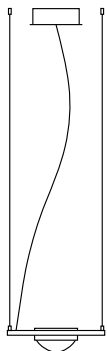

**Ocular 1
LED**

Pendelleuchte
aus Edelstahl,
direkt/indirekt
Linse: Ø 100 mm

*pendant lamp
made of stainless
steel, direct/indirect
lens: Ø 100 mm*

L 230 mm x B 230 mm, Profil 10 x 10 mm,
Pendellänge 2 m, Gewicht 3 kg, Linse Ø
100 mm, 2 x LED 15,3W = 30,6W 4264 lm,
EEK D, Dimmbar mit handelsüblichen LED
Dimmer

gebürstet	<i>brushed</i>	234PL01100
handpoliert	<i>hand polished</i>	234PL011PO
matt schwarz	<i>dull black</i>	234PL011SW
Messing natur	<i>pure brass</i>	234PL011MS
weiß	<i>white</i>	234PL011WS
schwarz / gold	<i>black / gold</i>	234PL011SG

**Ocular 1
Niedervolt**

Pendelleuchte
aus Edelstahl,
direkt/indirekt
Linse: Ø 100 mm

*pendant lamp
made of stainless
steel, direct/indirect
lens: Ø 100 mm*

L 230 mm x B 230 mm, Profil 10 x 10 mm,
Pendellänge 2 m, Gewicht 3 kg,
Linse Ø 100 mm, 4 x GY 6,35 max. 12V
50W, 2x GY6.35

gebürstet	<i>brushed</i>	234PL01000
handpoliert	<i>hand polished</i>	234PL010PO
matt schwarz	<i>dull black</i>	234PL010SW
Messing natur	<i>pure brass</i>	234PL010MS
weiß	<i>white</i>	234PL010WS
schwarz / gold	<i>black / gold</i>	234PL010SG