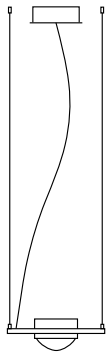

**Ocular 1
LED**

Pendelleuchte
aus Edelstahl,
direkt/indirekt
Linse: Ø 100 mm

*pendant lamp
made of stainless
steel, direct/indirect
lens: Ø 100 mm*

L 230 mm x B 230 mm, Profil 10 x 10 mm,
Pendellänge 2 m, Gewicht 3 kg, Linse Ø
100 mm, 2 x LED 15,3W = 30,6W 4264 lm,
EEK D, Dimmbar mit handelsüblichen LED
Dimmer

gebürstet	<i>brushed</i>	234PL01100
handpoliert	<i>hand polished</i>	234PL011PO
matt schwarz	<i>dull black</i>	234PL011SW
Messing natur	<i>pure brass</i>	234PL011MS
weiß	<i>white</i>	234PL011WS
schwarz / gold	<i>black / gold</i>	234PL011SG

**Ocular 1
Niedervolt**

Pendelleuchte
aus Edelstahl,
direkt/indirekt
Linse: Ø 100 mm

*pendant lamp
made of stainless
steel, direct/indirect
lens: Ø 100 mm*

L 230 mm x B 230 mm, Profil 10 x 10 mm,
Pendellänge 2 m, Gewicht 3 kg,
Linse Ø 100 mm, 4 x GY 6,35 max. 12V
50W, 2x GY6.35

gebürstet	<i>brushed</i>	234PL01000
handpoliert	<i>hand polished</i>	234PL010PO
matt schwarz	<i>dull black</i>	234PL010SW
Messing natur	<i>pure brass</i>	234PL010MS
weiß	<i>white</i>	234PL010WS
schwarz / gold	<i>black / gold</i>	234PL010SG