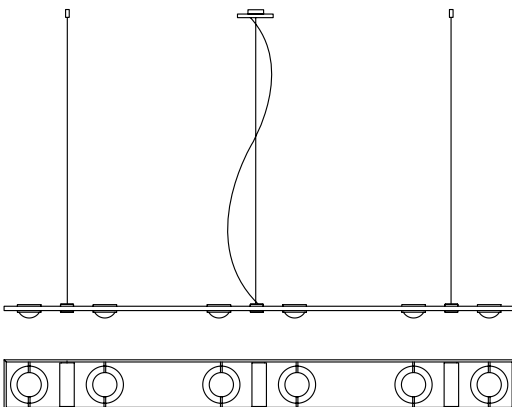

*pendant lamp
made of stainless
steel, direct/indirect
lens: Ø 67 mm*

L 1900 mm x B 138 mm, Profil 20 x 10 mm,
Pendellänge 2 m, Gewicht 5,5 kg,
Linse Ø 67 mm, 6 x GY 6,35 max. 12V 50W

gebürstet	<i>brushed</i>	234PL06000
handpoliert	<i>hand polished</i>	234PL060PO
matt schwarz	<i>dull black</i>	234PL060SW
Messing natur	<i>pure brass</i>	234PL060MS
weiß	<i>white</i>	234PL060WS
schwarz / gold	<i>black / gold</i>	234PL060SG

*pendant lamp
made of stainless
steel, lens: Ø 100 mm*

L 2360 mm x B 210 mm, Profil 20 x 10 mm,
Pendellänge 2 m, Gewicht 8,5 kg, Linse
Ø 100 mm, 6 x LED 17,1W = 102,6W
14124 lm, EEK D, 2 x LED Uplight 4,7W
= 9,4W 1266 lm, EEK D, Dreh-Regler an
der Leuchte

Einspeiseposition auf Wunsch änderbar. Weitere Leuchtenlängen auf Anfrage.
Infeed position changeable. Other lamp lengths on request.

**Ocular 6
Niedervolt
Serie 100**

Pendelleuchte
aus Edelstahl,
direkt/indirekt
Linse: Ø 100 mm

*pendant lamp
made of stainless
steel, direct/indirect
lens: Ø 100 mm*

L 2360 mm x B 210 mm, Profil 20 x 10 mm,
Pendellänge 2 m, Gewicht 8,5 kg,
Linse Ø 100 mm, 12 x GY 6,35 max. 12V
50W

gebürstet	<i>brushed</i>	234PL06200
handpoliert	<i>hand polished</i>	234PL062PO
matt schwarz	<i>dull black</i>	234PL062SW
Messing natur	<i>pure brass</i>	234PL062MS
weiß	<i>white</i>	234PL062WS
schwarz / gold	<i>black / gold</i>	234PL062SG