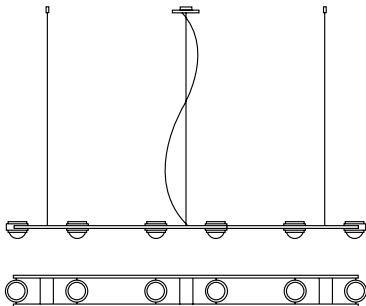

**Ocular 6
LED**

Pendelleuchte
aus Edelstahl,
Linse: Ø 67 mm

*pendant lamp
made of stainless
steel, lens: Ø 67 mm*

L 1900 mm x B 138 mm, Profil 20 x 10 mm,
Pendellänge 2 m, Gewicht 5,5 kg, Linse Ø
67 mm, 6 x LED 4,7W = 28,2W, 3798 lm,
EEK D, 2 x LED Uplight 4,7W = 9,4W, 1266
lm, EEK D, Dreh-Regler an der Leuchte

Einspeiseposition auf Wunsch änderbar. Weitere Leuchtenlängen auf Anfrage.
Infed position changeable. Other lamp lengths on request.

**Ocular 6
Niedervolt**

Pendelleuchte
aus Edelstahl,
direkt/indirekt
Linse: Ø 67 mm

*pendant lamp
made of stainless
steel, direct/indirect
lens: Ø 67 mm*

L 1900 mm x B 138 mm, Profil 20 x 10 mm,
Pendellänge 2 m, Gewicht 5,5 kg,
Linse Ø 67 mm, 6 x GY 6,35 max. 12V 50W

gebürstet	<i>brushed</i>	234PL06000
handpoliert	<i>hand polished</i>	234PL060PO
matt schwarz	<i>dull black</i>	234PL060SW
Messing natur	<i>pure brass</i>	234PL060MS
weiß	<i>white</i>	234PL060WS
schwarz / gold	<i>black / gold</i>	234PL060SG

*pendant lamp
made of stainless
steel, lens: Ø 100 mm*

L 2360 mm x B 210 mm, Profil 20 x 10 mm,
Pendellänge 2 m, Gewicht 8,5 kg, Linse
Ø 100 mm, 6 x LED 17,1W = 102,6W
14124 lm, EEK D, 2 x LED Uplight 4,7W
= 9,4W 1266 lm, EEK D, Dreh-Regler an
der Leuchte