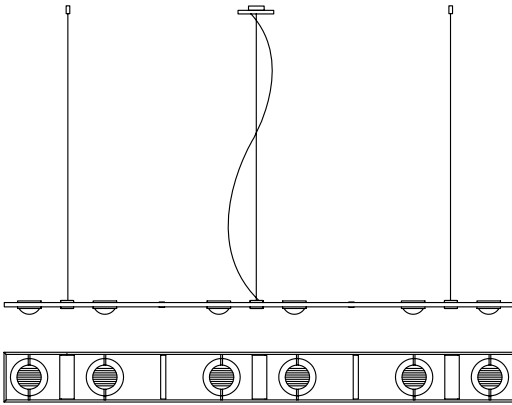

**Ocular 6
LED**

Pendelleuchte
aus Edelstahl,
Linse: Ø 67 mm

*pendant lamp
made of stainless
steel, lens: Ø 67 mm*

L 1900 mm x B 138 mm, Profil 20 x 10 mm,
Pendellänge 2 m, Gewicht 5,5 kg, Linse Ø
67 mm, 6 x LED 4,7W = 28,2W, 3798 lm,
EEK D, 2 x LED Uplight 4,7W = 9,4W, 1266
lm, EEK D, Dreh-Regler an der Leuchte

Einspeiseposition auf Wunsch änderbar. Weitere Leuchtenlängen auf Anfrage.
Infed position changeable. Other lamp lengths on request.

**Ocular 6
Niedervolt**

Pendelleuchte
aus Edelstahl,
direkt/indirekt
Linse: Ø 67 mm

*pendant lamp
made of stainless
steel, direct/indirect
lens: Ø 67 mm*

L 1900 mm x B 138 mm, Profil 20 x 10 mm,
Pendellänge 2 m, Gewicht 5,5 kg,
Linse Ø 67 mm, 6 x GY 6,35 max. 12V 50W

gebürstet	<i>brushed</i>	234PL06000
handpoliert	<i>hand polished</i>	234PL060PO
matt schwarz	<i>dull black</i>	234PL060SW
Messing natur	<i>pure brass</i>	234PL060MS
weiß	<i>white</i>	234PL060WS
schwarz / gold	<i>black / gold</i>	234PL060SG

*pendant lamp
made of stainless
steel, lens: Ø 100 mm*

L 2360 mm x B 210 mm, Profil 20 x 10 mm,
Pendellänge 2 m, Gewicht 8,5 kg, Linse
Ø 100 mm, 6 x LED 17,1W = 102,6W
14124 lm, EEK D, 2 x LED Uplight 4,7W
= 9,4W 1266 lm, EEK D, Dreh-Regler an
der Leuchte