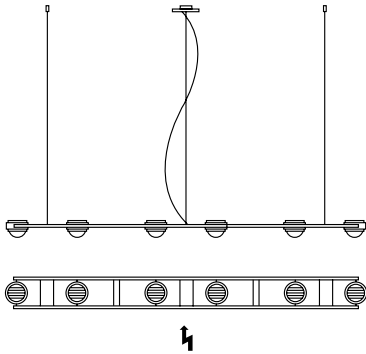

**Ocular 6
LED**

Pendelleuchte
aus Edelstahl,
Linse: Ø 67 mm

*pendant lamp
made of stainless
steel, lens: Ø 67 mm*

L 1900 mm x B 138 mm, Profil 20 x 10 mm,
Pendellänge 2 m, Gewicht 5,5 kg, Linse Ø
67 mm, 6 x LED 4,7W = 28,2W, 3798 lm,
EEK D, 2 x LED Uplight 4,7W = 9,4W, 1266
lm, EEK D, Dreh-Regler an der Leuchte

Einspeiseposition auf Wunsch änderbar. Weitere Leuchtenlängen auf Anfrage.
Infed position changeable. Other lamp lengths on request.

**Ocular 6
Niedervolt**

Pendelleuchte
aus Edelstahl,
direkt/indirekt
Linse: Ø 67 mm

*pendant lamp
made of stainless
steel, direct/indirect
lens: Ø 67 mm*

L 1900 mm x B 138 mm, Profil 20 x 10 mm,
Pendellänge 2 m, Gewicht 5,5 kg,
Linse Ø 67 mm, 6 x GY 6,35 max. 12V 50W

gebürstet	<i>brushed</i>	234PL06000
handpoliert	<i>hand polished</i>	234PL060PO
matt schwarz	<i>dull black</i>	234PL060SW
Messing natur	<i>pure brass</i>	234PL060MS
weiß	<i>white</i>	234PL060WS
schwarz / gold	<i>black / gold</i>	234PL060SG

*pendant lamp
made of stainless
steel, lens: Ø 100 mm*

L 2360 mm x B 210 mm, Profil 20 x 10 mm,
Pendellänge 2 m, Gewicht 8,5 kg, Linse
Ø 100 mm, 6 x LED 17,1W = 102,6W
14124 lm, EEK D, 2 x LED Uplight 4,7W
= 9,4W 1266 lm, EEK D, Dreh-Regler an
der Leuchte