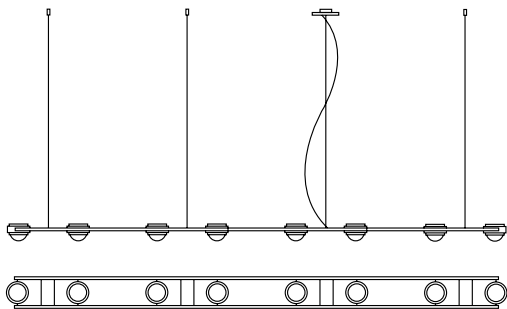

**Ocular 8
LED**

Pendelleuchte
aus Edelstahl,
Linse: Ø 67 mm

*pendant lamp
made of stainless
steel, lens: Ø 67 mm*

L 2700 mm x B 138 mm, Profil 20 x 10 mm,
Pendellänge 2 m, Gewicht 7 kg, Linse
Ø 67 mm, 8 x LED 17,1W = 136,8W
18832 lm, EEK D, 3 x LED Uplight 4,7W
= 14,1W 1899 lm, EEK D, Dreh-Regler an
der Leuchte

Einspeiseposition auf Wunsch änderbar. Weitere Leuchtenlängen auf Anfrage.
Infeed position changeable. Other lamp lengths on request.

**Ocular 8
Niedervolt**

Pendelleuchte
aus Edelstahl,
direkt/indirekt
Linse: Ø 67 mm

*pendant lamp
made of stainless
steel, direct/indirect
lens: Ø 67 mm*

L 2700 mm x B 138 mm, Profil 20 x 10 mm,
Pendellänge 2 m, Gewicht 7 kg,
Linse Ø 67 mm, 8 x GY 6,35 max. 12V 50W

gebürstet	<i>brushed</i>	234PL08000
Messing natur	<i>pure brass</i>	234PL080MS
handpoliert	<i>hand polished</i>	234PL080PO
schwarz / gold	<i>black / gold</i>	234PL080SG
matt schwarz	<i>dull black</i>	234PL080SW
weiß	<i>white</i>	234PL080WS

*pendant lamp
made of stainless
steel, lens: Ø 100 mm*

L 3260 mm x B 230 mm, Profil 20 x 10 mm,
Pendellänge 2 m, Gewicht 13 kg, Linse Ø
100 mm, 8 x LED 17,1W = 136,8W, 18832
lm, EEK D, 3 x LED Uplight 4,7W = 14,1W,
1899 lm, EEK D, Dreh-Regler an der Leuchte