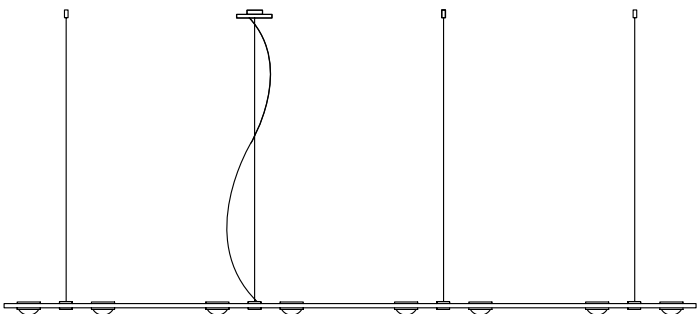

*pendant lamp
made of stainless
steel, direct/indirect
lens: Ø 67 mm*

L 2700 mm x B 138 mm, Profil 20 x 10 mm,
Pendellänge 2 m, Gewicht 7 kg,
Linse Ø 67 mm, 8 x GY 6,35 max. 12V 50W

gebürstet	<i>brushed</i>	234PL08000
Messing natur	<i>pure brass</i>	234PL080MS
handpoliert	<i>hand polished</i>	234PL080PO
schwarz / gold	<i>black / gold</i>	234PL080SG
matt schwarz	<i>dull black</i>	234PL080SW
weiß	<i>white</i>	234PL080WS

*pendant lamp
made of stainless
steel, lens: Ø 100 mm*

L 3260 mm x B 230 mm, Profil 20 x 10 mm,
Pendellänge 2 m, Gewicht 13 kg, Linse Ø
100 mm, 8 x LED 17,1W = 136,8W, 18832
lm, EEK D, 3 x LED Uplight 4,7W = 14,1W,
1899 lm, EEK D, Dreh-Regler an der Leuchte

Einspeiseposition auf Wunsch änderbar. Weitere Leuchtenlängen auf Anfrage.
Infed position changeable. Other lamp lengths on request.

**Ocular 8
Niedervolt
Serie 100**

Pendelleuchte
aus Edelstahl,
direkt/indirekt
Linse: Ø 100 mm

*pendant lamp
made of stainless
steel, direct/indirect
lens: Ø 100 mm*

L 3260 mm x B 230 mm, Profil 20 x 10 mm,
Pendellänge 2 m, Gewicht 13 kg, Linse Ø
100 mm, 16 x GY 6,35 max. 12V 50W

gebürstet	<i>brushed</i>	234PL08200
handpoliert	<i>hand polished</i>	234PL082PO
matt schwarz	<i>dull black</i>	234PL082SW
Messing natur	<i>pure brass</i>	234PL082MS
weiß	<i>white</i>	234PL082WS
schwarz / gold	<i>black / gold</i>	234PL082SG