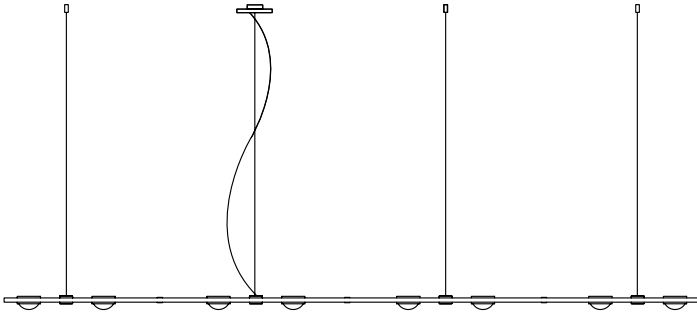

Einspeiseposition auf Wunsch änderbar. Weitere Leuchtenlängen auf Anfrage.
Infeed position changeable. Other lamp lengths on request.

**Ocular 8
Niedervolt**

Pendelleuchte
aus Edelstahl,
direkt/indirekt
Linse: Ø 67 mm

*pendant lamp
made of stainless
steel, direct/indirect
lens: Ø 67 mm*

L 2700 mm x B 138 mm, Profil 20 x 10 mm,
Pendellänge 2 m, Gewicht 7 kg,
Linse Ø 67 mm, 8 x GY 6,35 max. 12V 50W

gebürstet	<i>brushed</i>	234PL08000
Messing natur	<i>pure brass</i>	234PL080MS
handpoliert	<i>hand polished</i>	234PL080PO
schwarz / gold	<i>black / gold</i>	234PL080SG
matt schwarz	<i>dull black</i>	234PL080SW
weiß	<i>white</i>	234PL080WS

*pendant lamp
made of stainless
steel, lens: Ø 100 mm*

L 3260 mm x B 230 mm, Profil 20 x 10 mm,
Pendellänge 2 m, Gewicht 13 kg, Linse Ø
100 mm, 8 x LED 17,1W = 136,8W, 18832
lm, EEK D, 3 x LED Uplight 4,7W = 14,1W,
1899 lm, EEK D, Dreh-Regler an der Leuchte

*pendant lamp
made of stainless
steel, direct/indirect
lens: Ø 100 mm*

L 3260 mm x B 230 mm, Profil 20 x 10 mm,
Pendellänge 2 m, Gewicht 13 kg, Linse Ø
100 mm, 16 x GY 6,35 max. 12V 50W

gebürstet	<i>brushed</i>	234PL08200
handpoliert	<i>hand polished</i>	234PL082PO
matt schwarz	<i>dull black</i>	234PL082SW
Messing natur	<i>pure brass</i>	234PL082MS
weiß	<i>white</i>	234PL082WS
schwarz / gold	<i>black / gold</i>	234PL082SG