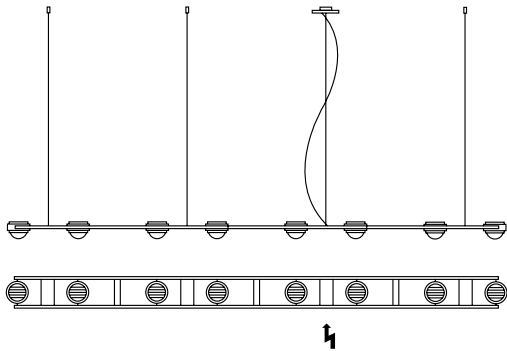

**Ocular 8
LED**

Pendelleuchte
aus Edelstahl,
Linse: Ø 67 mm

*pendant lamp
made of stainless
steel, lens: Ø 67 mm*

L 2700 mm x B 138 mm, Profil 20 x 10 mm,
Pendellänge 2 m, Gewicht 7 kg, Linse
Ø 67 mm, 8 x LED 17,1W = 136,8W
18832 lm, EEK D, 3 x LED Uplight 4,7W
= 14,1W 1899 lm, EEK D, Dreh-Regler an
der Leuchte

Einspeiseposition auf Wunsch änderbar. Weitere Leuchtenlängen auf Anfrage.
Infeed position changeable. Other lamp lengths on request.

**Ocular 8
Niedervolt**

Pendelleuchte
aus Edelstahl,
direkt/indirekt
Linse: Ø 67 mm

*pendant lamp
made of stainless
steel, direct/indirect
lens: Ø 67 mm*

L 2700 mm x B 138 mm, Profil 20 x 10 mm,
Pendellänge 2 m, Gewicht 7 kg,
Linse Ø 67 mm, 8 x GY 6,35 max. 12V 50W

gebürstet	<i>brushed</i>	234PL08000
Messing natur	<i>pure brass</i>	234PL080MS
handpoliert	<i>hand polished</i>	234PL080PO
schwarz / gold	<i>black / gold</i>	234PL080SG
matt schwarz	<i>dull black</i>	234PL080SW
weiß	<i>white</i>	234PL080WS

*pendant lamp
made of stainless
steel, direct/indirect
lens: Ø 100 mm*

L 3260 mm x B 230 mm, Profil 20 x 10 mm,
Pendellänge 2 m, Gewicht 13 kg, Linse Ø
100 mm, 16 x GY 6,35 max. 12V 50W

gebürstet	<i>brushed</i>	234PL08200
handpoliert	<i>hand polished</i>	234PL082PO
matt schwarz	<i>dull black</i>	234PL082SW
Messing natur	<i>pure brass</i>	234PL082MS
weiß	<i>white</i>	234PL082WS
schwarz / gold	<i>black / gold</i>	234PL082SG