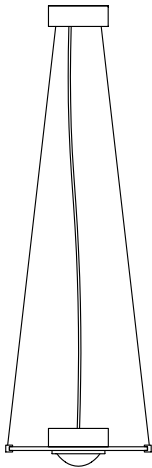

**Solo Big 100
LED**

Neu

Pendelleuchte aus Glas und Aluminium, direkt/indirekt
Linse: Ø 100 mm

pendant lamp made of glass and aluminum, direct lens: Ø 100 mm

Ø 300 mm, Pendellänge 2 m, Gewicht 2,5 kg, 1 x LED 15,3W 2132 lm, EEK D, 1 x LED Uplight 4,2W 576 lm, EEK D, Dimmbar mit handelsüblichen LED Dimmer

234PL270GN

Glas orange

orange glass

234PL270OR

Glas blau

blue glass

234PL270BL

**Solo Big 100
Niedervolt**

Pendelleuchte aus Glas und Aluminium, direkt/indirekt
Linse: Ø 100 mm

pendant lamp made of glass and aluminum, direct/indirect lens: Ø 100 mm

Ø 300 mm, Pendellänge 2 m, Gewicht 2,5 kg, 2 x GY 6,35 max. 12V 50W

**Solo Super
LED**

Neu

Pendelleuchte
aus Glas und
Aluminium,
direkt/indirekt
Linse: Ø 100 mm

*pendant lamp
made of glass and
aluminum,
direct/indirect
lens: Ø 100 mm*

Ø 500 mm, Pendellänge 2 m, Gewicht 3,5
kg, 1 x LED 15,3W, 2132 lm, EEK D, 1 x
LED Uplight 4,2W, 576 lm, EEK D, Dimmbar
mit handelsüblichen LED Dimmer