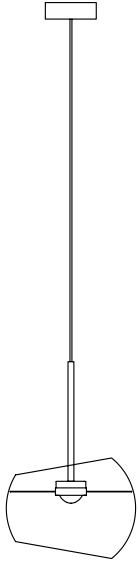

Big Moons

Pendelleuchten

Beschreibung/Ausführung

technische Daten

Bestell-Nr.

Big Moons LED

Pendelleuchte aus Glas
und Edelstahl
Baldachin Aluminium,
poliert

*pendant lamp made
of glass and stainless steel
canopy aluminium,
polished*

D=330mm, Pendellänge 3m
1 x LED 12,3W 1591 lm, EEK D,
Dimmbar mit handelsüblichen LED Dimmer

Amethyst	<i>amethyst</i>	235PL100AM
Kobaltblau	<i>cobalt blue</i>	235PL100BL
Brilliantgelb	<i>brilliant yellow</i>	235PL100GE
Waldgrün	<i>forest green</i>	235PL100GR
Kristallklar	<i>crystal clear</i>	235PL100KK
Kirschrot	<i>cherry red</i>	235PL100RO
Stahlgrau	<i>steel grey</i>	235PL100SG